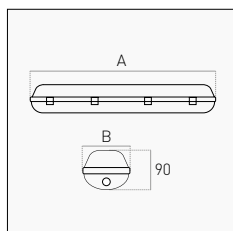

TUBE SLOT	A	B				
1	665 mm	69 mm	510 g	SPPRV-106000	1/10	14,75 €
	1260 mm	69 mm	870 g	SPPRV-181200	1/10	20,00 €
	1560 mm	69 mm	1500 g	SPPRV-241500	1/6	17,50 €
2	665 mm	110 mm	610 g	SPPRV-206000	1/10	27,50 €
	1260 mm	110 mm	1180 g	SPPRV-361200	1/10	26,00 €
	1560 mm	110 mm	1650 g	SPPRV-481500	1/6	34,50 €

170-250 V IP65 IK05 120°

NO TUBE EASY TO INSTALL

REQUIRED

TUBI LED SOSTITUIBILI NON INCLUSI
REPLACEABLE LED TUBES NOT INCLUDED

TECHNICAL NOTES

PREDISPOSIZIONE PER CONNESSIONE IN SERIE
SUITABLE FOR SERIES CONNECTION

Plafoniera stagna IP65 per tubi Led T8 con alimentazione da singolo lato, cablaggio con possibilità di derivazione linea interna.

IP65 watertight ceiling light for T8 Led tubes with single-ended power supply, internal line derivation wiring optional.

WIRING DIAGRAMS

Cablaggio doppio tubo interno 230 V/AC
Internal double tube wiring

INCLUDED

ACCESSORI DI FISSAGGIO E PASSACAPO
FIXING ACCESSORIES AND CABLE GLAND