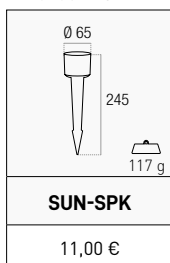

PICCHETTO PER TERRENO
GROUND SPIKE

SUN-SPK

11,00 €