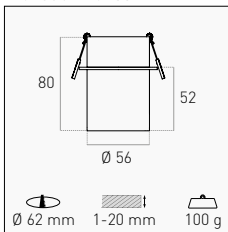

INCASSO RECESSED

1 Slot GU10 Fisso / Fixed	White ☐	ENIB-GU10	6/24	21,25 €
	Black ☒	ENIN-GU10		
220-240 V IP20			ALUMINUM 5 YEARS