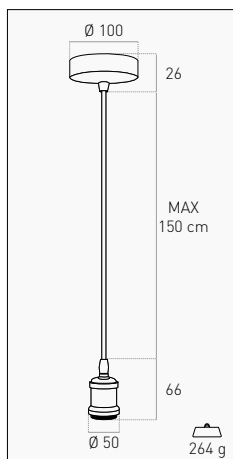

SOSPENSIONE
FUSION 150

1 Slot E27	Bronze	■	FSBR-150	6/24	18,50 €
	Pearl Black	■	FSNE-150		
	Pink Gold	■	FSRG-150		
	Antique Pink Gold	■	FSRGV-150		

□ 220-240 V IP20

⊠ DIE-CAST ALUMINUM

Portalamпада in alluminio pressofuso con possibilità di svariate combinazioni di montaggio. Cavo lungo 150 cm.

Die-cast aluminum lampholder with different mounting combinations. 150 cm long cable.

REQUIRED PAG. 30
LAMPADA E27 NON INCLUSA
E27 LAMP NOT INCLUDED

SORGENTI

GO SMART

VERSATILI

INDOOR

OUTDOOR

SOLARI

WORK

PROFESSIONAL

ESPOSITORI