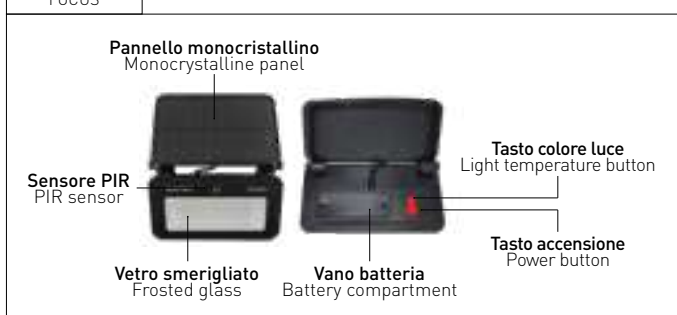

NEW
PROIETTORE SOLARE
SOLAR-B

IP65 - SENSOR - TRICOLOR

TRICOLOR
3000K
4000K
6500K

ACTIVATIONS REPLACEABLE BATTERY

	A mm	g
8 W	143	380
12 W	194	480

8 W	800 lm	~120	Li-Ion 3.7 V/DC	2.200 mAh	3000 - 4000 - 6500 K	SLB-071400 NEW	6/12	26,50 €
12 W	1.200 lm	~180	Li-Ion 3.7 V/DC	2.600 mAh	3000 - 4000 - 6500 K	SLB-091900 NEW	6/12	35,50 €

IP65 IK04 120° ~6-8 h RECHARGE PIR SENSOR LIGHT SENSOR MONOCRYSTALLINE ABS FROSTED GLASS CCT TRICOLOR

OPERATING MODE

MODE 1 - FROM SENSOR TO LOW MODE
Dopo il tramonto, ON al 100% per 30 secondi quando il sensore rileva un movimento, poi diminuisce al 5% di luminosità.
After sunset, ON at 100% for 30 seconds when the sensor detects motion, then decreases to 5% brightness.

MODE 2 - FROM SENSOR TO OFF
Dopo il tramonto, ON al 100% per 30 secondi quando il sensore rileva un movimento, poi si spegne.
After sunset, ON at 100% for 30 seconds when the sensor detects motion, then turns off.

ACTIVATIONS

**NUMEROSE ACCENSIONI CON UNA SINGOLA CARICA!
OGNI CICLO DI RICARICA PERMETTE NUMEROSE ATTIVAZIONI DEL SENSORE,
GARANTENDO UN'ILLUMINAZIONE AFFIDABILE E DUREVOLE.**
NUMEROUS ACTIVATIONS WITH A SINGLE CHARGE!
EACH CHARGING CYCLE ALLOWS NUMEROUS IGNITIONS OF THE SENSOR,
ENSURING RELIABLE AND DURABLE LIGHTING.

FOCUS