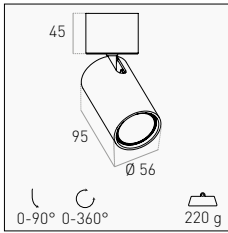

PORTAFARETTI
ENFASI ROUND

PLAFONE CEILING

1 Slot GU10 Orientabile / Orientable	White ☐	ENRB-GU10	6/24	26,00 €
	Black ☒	ENRN-GU10		
220-240 V IP20			ALUMINUM 5 YEARS