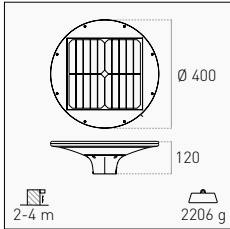

LAMPIONE SOLARE ROTOSIMMETRICO

SUNNY XL

IP65