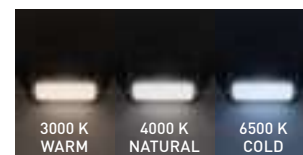

TECHNICAL NOTES