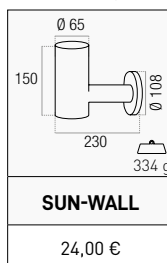

**STAFFA DA PARETE**  
WALL BRACKET

**SUN-WALL**

24,00 €

**MODULO PALO**  
POLE MODULE

**SUN-POLE25**

17,50 €

3-IN-1 INSTALLATION

PALETTO, SEGNA PASSO O APPLIQUE  
GARDEN BOLLARD, STEP MARKER OR APPLIQUE