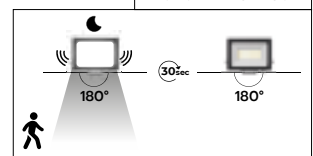

MICROWAVE SENSOR

IL PROIETTORE SI ACCENDE AUTOMATICAMENTE DOPO IL TRAMONTO SE RILEVA UN MOVIMENTO NEL RAGGIO DI 6 METRI E SI SPEGNE DOPO 30 SECONDI SE NON RILEVA NESSUN MOVIMENTO.
THE FLOODLIGHT TURNS ON AUTOMATICALLY AFTER SUNSET IF IT DETECTS MOVEMENT WITHIN 6 METERS AND TURNS OFF AFTER 30 SECONDS IF IT DOES NOT DETECT ANY MOVEMENT.