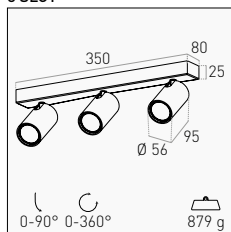

3 SLOT

3 Slot $\curvearrowright$ GU10	White ☐	ENSB-3GU10	1/12	57,00 €
	Black ☒	ENSN-3GU10		
☐ 220-240 V $\sim$ IP20 $\not\approx$		ALUMINUM 5 YEARS