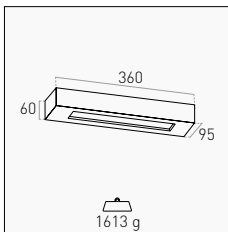

1 Slot E14 (40 W MAX)	White <input type="checkbox"/>	<b>JESSY-AP275</b>	1/12	39,75 €
220-240 V  IP20	PAINTABLE	GESSO/PLASTER	3 YEARS	

2 Slot E14 (40 W MAX)	White <input type="checkbox"/>	<b>JESSY-AP360</b>	1/12	52,50 €
220-240 V  IP20	DOUBLE EMISSION	PAINTABLE	GESSO/PLASTER	3 YEARS