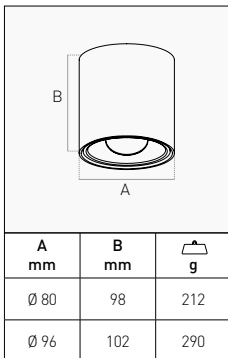

APPLIQUE
ESSENZA RONDÒ

	A	OUT	IN			
1 Slot ψ GU10	Ø 80 mm	White ☐	Gold ☒	ESRBG80-GU10	1/24	27,50 €
			White ☐	ESRBB80-GU10		
		Black ☒	Gold ☒	ESRNG80-GU10		
			White ☐	ESRNB80-GU10		
Ø 96 mm	White ☐	Gold ☒	ESRBG96-GU10	1/24	32,50 €	
		White ☐	ESRBB96-GU10			
	Black ☒	Gold ☒	ESRNG96-GU10			
		White ☐	ESRNB96-GU10			

220-240 V IP20

ALUMINUM 5 YEARS