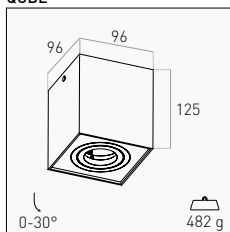

APPLIQUE

ESSENZA ORIENTABILE

QUBE

1 Slot φ GU10	White ☐	ESQBOR96-GU10	1/24	33,50 €
	Black ☒	ESQNOR96-GU10		
220-240 V IP20		ALUMINUM 5 YEARS