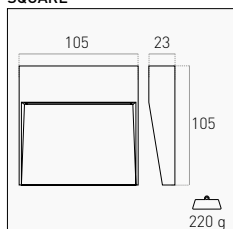

220-240 V IP54 IK06 78°

DIE-CAST ALUMINUM

**SQUARE**

4 W	450 lm	4000 K	White <input type="checkbox"/>	<b>PEOBIS-041040</b>	10/50	32,50 €
			Corten <input checked="" type="checkbox"/>	<b>PEOCOS-041040</b>		
			Grey <input type="checkbox"/>	<b>PEOGS-041040</b>		
			Black <input type="checkbox"/>	<b>PEONES-041040</b>		