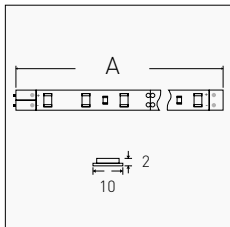

STRIP

STRISCIA LED USB 55"-75"

SORGENTI
GO SMART
VERSATILI
INDOOR
OUTDOOR
SOLARI
WORK
PROFESSIONAL
ESPOSITORI

		A						
3 W (1,5 W/m)	43"-55"	2 m (4x50 cm)	66 g	RGB		KIT-TV55	20/40	25,00 €
4 W (1,3 W/m)	55"-75"	3 m (2x50 cm + 1x1 m)	77 g	RGB		KIT-TV75	20/40	30,00 €
	5 V		IP20		120°		INDOOR	
						30	LED/m	
							USB	
							DIMMABLE	
							EASY TO INSTALL	
							RGB	

INCLUDED

TELECOMANDO MULTIFUNZIONE
MULTIFUNCTION REMOTE CONTROL

FOCUS

3M 300LSE
EXTRA STRONG
Facile installazione
Easy installation

INSTALLATION

RAPIDA INSTALLAZIONE GRAZIE ALL' ALIMENTAZIONE TRAMITE USB
QUICK INSTALLATION THANKS TO USB POWER SUPPLY

IN VENDITA CON ESPOSITORE DA 20 PZ
20 PCS DISPLAY READY FOR SALE

Strip LED RGB in kit pronto all'uso per illuminare facilmente TV e monitor grazie all'alimentazione con USB.

Ready-to-use RGB LED strip kit for easy lighting of TVs and monitors thanks to USB power supply.