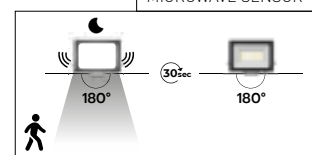

MICROWAVE SENSOR

NELLA VERSIONE CON SENSORE A MICROONDE INTEGRATO, IL PROIETTORE SI ACCENDE AUTOMATICAMENTE DOPO IL TRAMONTO SE RILEVA UN MOVIMENTO NEL RAGGIO DI 6 METRI E SI SPEGNE DOPO 30 SECONDI SE NON RILEVA NESSUN MOVIMENTO. IN MICROWAVE BUILT-IN SENSOR VERSION, THE FLOODLIGHT TURNS ON AUTOMATICALLY AFTER SUNSET IF IT DETECTS MOVEMENT WITHIN 6 METERS AND TURNS OFF AFTER 30 SECONDS IF IT DOES NOT DETECT ANY MOVEMENT.