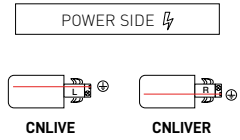

GIUNTO A T-JOINT

POWER

Destro - Sinistro / Left - Right	White □	ACBNRBI-CNT	1/40	19,90 €
	Black ■	ACBNRNE-CNT		
Sinistro - Destro / Right - Left	White □	ACBNRBI-CNTL1	1/25	21,25 €
	Black ■	ACBNRNE-CNTL1		
Sinistro - Sinistro / Left - Left	White □	ACBNRBI-CNTL2	1/25	
	Black ■	ACBNRNE-CNTL2		
Destro - Destro / Right - Right	White □	ACBNRBI-CNTR	1/25	
	Black ■	ACBNRNE-CNTR		