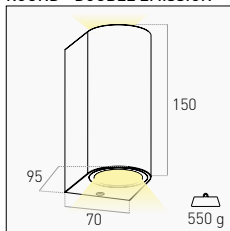

ROUND - DOUBLE EMISSION

2 Slot GU10	White ☐	AXO-2GU10B	12/24	29,00 €
	Corten ☐	AXO-2GU10C		
	Grey ☐	AXO-2GU10G		
	Black ☐	AXO-2GU10N		

220-240 V IP54 IK10

DOUBLE EMISSION GLASS DIFFUSER ALUMINUM