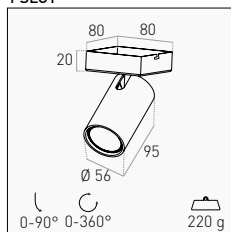

PORTAFARETTI

ENFASI SQUARE

1 SLOT

1 Slot $\curvearrowright$ GU10	White ☐	ENSB-GU10	6/24	23,50 €
	Black ☒	ENSN-GU10		
☐ 220-240 V $\sim$ IP20 $\not\approx$		ALUMINUM 5 YEARS