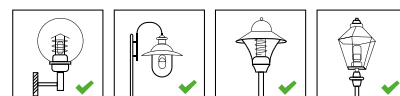

IDONEA PER AMBIENTI ESTERNI IN APPARECCHI IP65
SUITABLE FOR OUTDOOR ENVIRONMENTS IN IP65 LUMINAIRES

Applicabile in apparecchi con grado di protezione IP65, angolo luce di 360° su piano orizzontale ed elevata resa luminosa
Suitable for IP65 fixtures, 360° light beam angle on horizontal axis and high light output.