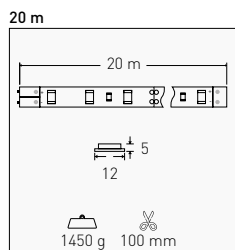

280 W (14 W/m) 29.600 lm (1.480 lm/m)	3000 K	AC20230-1512030	1/4	540,00 €
	4000 K	AC20230-1512040		

220-240 V IP65 120° OUTDOOR 20 METERS EASY TO INSTALL NO DRIVER LED/m DIMMABLE 50.000 h

CONFEZIONATA IN BOBINA INDUSTRIALE
PACKED IN INDUSTRIAL REEL N.B.

INCLUDED

CLIP DI FISSAGGIO E TAPPO TERMINALE IN SILICONE
FIXING CLIP AND SILICONE END CAP

OPTIONAL

Kit start 230 V - Silicone	KIT-STARTAC230	5,00 €

Fixing clip - 10 pz	KIT-CLIPAC230	2,20 €

End cap IP65 - 5 pz	KIT-ENDCAPS	2,00 €

INSTALLATION