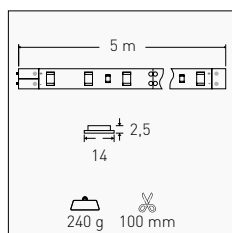

47,5W (9,5 W/m) 2.280 lm (456 lm/m)	RGB + 3000 K	ACRGBW-956030	10/20	89,00 €
	RGB + 4000 K	ACRGBW-956040		
24 V	IP65	180°	OUTDOOR	5 METERS
			60 LED/m	DIMMABLE
			90 CRI (WHITE)	RGB+W
			50.000 h	3 YEARS

TECHNICAL NOTES

LA STRIP LED RGB+W, A DIFFERENZA DELLE RGB, HA CHIP BIANCHI DEDICATI PER UN BIANCO PURO E COLORI PIÙ VIVACI. THE RGB+W LED STRIP, UNLIKE THE RGB, HAS SPECIFIC WHITE CHIPS FOR PURE WHITE AND BRIGHTER COLORS.

INCLUDED

CLIP DI FISSAGGIO E TAPPO TERMINALE IN SILICONE
FIXING CLIP AND SILICONE END CAP

OPTIONAL PAG. 208-209

ALIMENTATORI E ACCESSORI
POWER SUPPLIES AND ACCESSORIES

Striscia LED IP65 professionale progettata per offrire una tenuta ermetica, protetta contro l'ingresso di particelle di polvere dannose e getti d'acqua. Grazie alla sua funzionalità RGB e alla luce bianca aggiuntiva, è possibile creare un'ampia gamma di effetti luminosi personalizzati.

Professional IP65 LED strip designed to offer an airtight seal, protected against the entry of harmful dust particles and water jets. Thanks to its RGB functionality and additional white light, a wide range of customized lighting effects can be created.