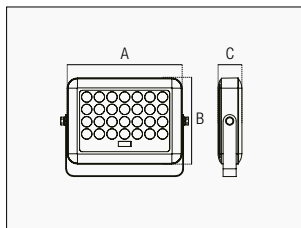

PROIETTORE SOLARE
PROMETEO

IP65

REPLACEABLE BATTERY

	A mm	B mm	C mm	D mm	E mm	g
5 W	180	126	35	200	210	460
10 W	243	172	39	210	340	850
20 W	243	172	39	300	390	1200
30 W	310	225	41	390	430	1680
40 W	310	225	41	390	560	1910

5 W	700 lm	LiFePO4 3,2 V 6.000 mAh	4000K	PROM-1001640	1/10	49,00 €
10 W	1.400 lm	LiFePO4 3,2 V 10.000 mAh	4000 K	PROM-2002340	1/5	71,00 €
20 W	2.700 lm	LiFePO4 3,2 V 20.000 mAh	4000 K	PROM-3002340	1/5	112,00 €
30 W	4.100 lm	LiFePO4 3,2 V 30.000 mAh	4000 K	PROM-4002940	1/5	158,00 €
40 W	4.600 lm	LiFePO4 3,2 V 40.000 mAh	4000 K	PROM-5002940	1/5	199,00 €

IP65
IK03
60°
~6-12 h WORKING TIME
~4-6 h RECHARGE
LIGHT SENSOR
MONOCRYSTALLINE
DIMMABLE
ABS

SORSENTI

GO SMART

VERSATILI

INDOOR

OUTDOOR

SOLARI

WORK

PROFESSIONAL

ESPOSITORI