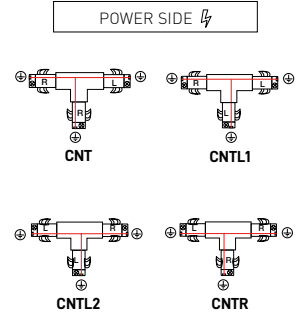

GIUNTO A T-JOINT

POWER

Destro - Sinistro / Left - Right	White □	ACBNRBI-CNT	1/40	19,90 €
	Black ■	ACBNRNE-CNT		
Sinistro - Destro / Right - Left	White □	ACBNRBI-CNTL1	1/25	21,25 €
	Black ■	ACBNRNE-CNTL1		
Sinistro - Sinistro / Left - Left	White □	ACBNRBI-CNTL2	1/25	
	Black ■	ACBNRNE-CNTL2		
Destro - Destro / Right - Right	White □	ACBNRBI-CNTR	1/25	
	Black ■	ACBNRNE-CNTR		