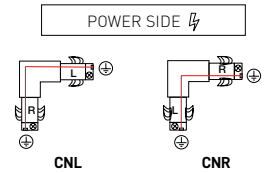

ALIMENTAZIONE SUPPLY

POWER

Sinistro / Left	White □	ACBNRBI-CNLIVE	1/50	6,70 €
	Black ■	ACBNRNE-CNLIVE		
Destro / Right	White □	ACBNRBI-CNLIVER	1/50	
	Black ■	ACBNRNE-CNLIVER		

GIUNTO A T-JOINT

POWER

Destro - Sinistro / Left - Right	White □	ACBNRBI-CNT	1/40	19,90 €
	Black ■	ACBNRNE-CNT		
Sinistro - Destro / Right - Left	White □	ACBNRBI-CNTL1	1/25	21,25 €
	Black ■	ACBNRNE-CNTL1		
Sinistro - Sinistro / Left - Left	White □	ACBNRBI-CNTL2	1/25	
	Black ■	ACBNRNE-CNTL2		
Destro - Destro / Right - Right	White □	ACBNRBI-CNTR	1/25	
	Black ■	ACBNRNE-CNTR		

GIUNTO A L-JOINT

POWER

Sinistro / Left	White □	ACBNRBI-CNL	1/50	14,75 €
	Black ■	ACBNRNE-CNL		
Destro / Right	White □	ACBNRBI-CNR	1/25	
	Black ■	ACBNRNE-CNR		

TERMINALE END CAP

White □	ACBNRBI-CNEND	1/50	1,25 €
Black ■	ACBNRNE-CNEND		

GIUNTO LINEARE LINEAR JOINT

W □	ACBNRBI-CNLIN	1/50	14,75 €
B ■	ACBNRNE-CNLIN		

GIUNTO FLESSIBILE FLEXIBLE JOINT

W □	ACBNRBI-CNFLEX	1/50	20,00 €
B ■	ACBNRNE-CNFLEX		

GIUNTO A X-X-JOINT

W □	ACBNRBI-CNX	1/50	21,25 €
B ■	ACBNRNE-CNX		

GIUNTO INTERNO (A SCOMPARSA) INTERNAL HIDDEN JOINT

W □	ACBNRBI-CNINT	1/50	6,70 €
B ■	ACBNRNE-CNINT		

PLAFONIERA BINARIO BINARY CEILING

W □	BNRPT-BI	1/20	21,00 €
B ■	BNRPT-NE		

KIT SOSPENSIONE 2 m SUSPENSION KIT 2 m

W □	ACBNRBI-KIT	1/50	6,20 €
B ■	ACBNRNE-KIT		

SORGENTI

GO SMART

VERSATILI

INDOOR

OUTDOOR

SOLARI

WORK

PROFESSIONAL

ESPOSITORI