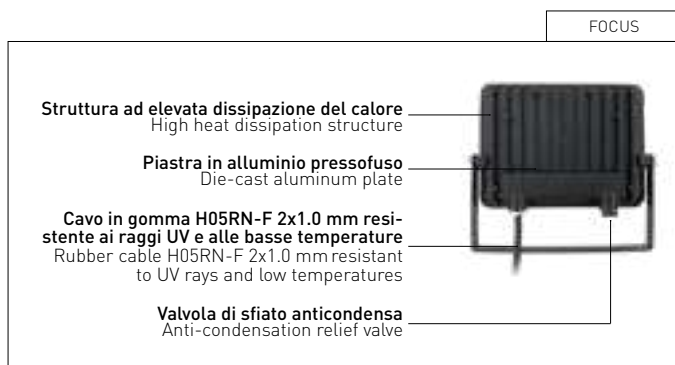

PROIETTORE
SIRIO BT

12-36
V/DC

IK08

IP65

SORGENTI

GO SMART

VERSATILI

INDOOR

OUTDOOR

SOLARI

WORK

PROFESSIONAL

ESPOSITORI

	A mm	B mm	C mm	g
20 W	120	115	24	250
30 W	155	125	24	350
50 W	200	165	33	600

OUTPUT

20 W	1.750 lm	Black ■	4000K ■	SRSBT-203640	1/20	30,00 €
30 W	2.540 lm	Black ■	4000K ■	SRSBT-303640	1/20	40,00 €
50 W	4.400 lm	Black ■	4000K ■	SRSBT-503640	1/20	72,00 €

12-36 V IP65 IK08 110° S.E.L.V. HIGH DISSIPATION ULTRASLIM DIE-CAST ALUMINUM GLASS

TECHNICAL NOTES

S.E.L.V. (SAFETY EXTRA LOW VOLTAGE)

NO 230 V/AC