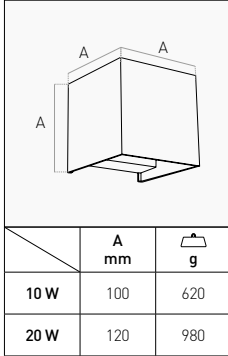

FACILE INSTALLAZIONE A PARETE O SOFFITTO CON MECCANISMO A SCATTO  
EASY WALL OR CEILING INSTALLATION WITH SNAP-ON SYSTEM

APPLIQUE BIDIREZIONALE  
**UP&DOWN+**

IP65 - TRICOLOR

**SQUARE**

10 W	800 lm	3000 K - 4000 K - 6500 K	White <input type="checkbox"/>	<b>UDSBI-1010</b>	1/12	52,00 €
			Corten <input type="checkbox"/>	<b>UDSCO-1010</b>		
			Grey <input type="checkbox"/>	<b>UDSGR-1010</b>		
			Black <input type="checkbox"/>	<b>UDSNE-1010</b>		
20 W	1.800 lm	3000 K - 4000 K - 6500 K	White <input type="checkbox"/>	<b>UDSBI-2012</b>	1/12	84,00 €
			Corten <input type="checkbox"/>	<b>UDSCO-2012</b>		
			Grey <input type="checkbox"/>	<b>UDSGR-2012</b>		
			Black <input type="checkbox"/>	<b>UDSNE-2012</b>		