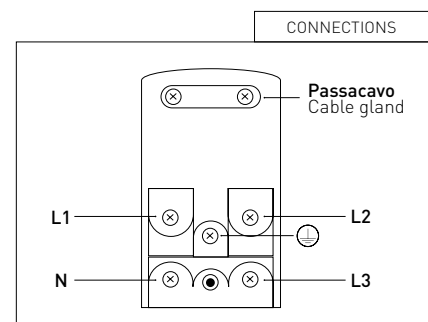

BINARY

THREE-PHASE

White ☐	BNRBI-2000	1/50	52,00 €
Black ☒	BNRNE-2000		
THREE-PHASE		220-240 V	10 A
		MAX	IP20
			ALUMINUM

Binario per l'installazione di faretti o sospensioni LED. Il sistema trifase permette fino a tre accensioni indipendenti. Può essere installato sia a parete che a soffitto e, in alternativa, anche a sospensione tramite KIT opzionale. Il sistema binario è completamente personalizzabile grazie agli accessori.

Track suitable for LED spotlights or suspensions installation. The three-phase system allows up to three independent ignitions. To be installed both on the wall and on the ceiling or suspended by an optional KIT. The track system is completely customizable thanks to the accessories.