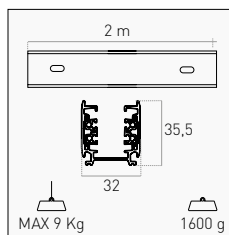

BINARY

THREE-PHASE

White ☐	BNRBI-2000	1/50	52,00 €
Black ☒	BNRNE-2000		
THREE-PHASE		220-240 V	10 A
		MAX	IP20
			ALUMINUM

Binario per l'installazione di faretti o sospensioni LED. Il sistema trifase permette fino a tre accensioni indipendenti. Può essere installato sia a parete che a soffitto e, in alternativa, anche a sospensione tramite KIT opzionale. Il sistema binario è completamente personalizzabile grazie agli accessori.

Track suitable for LED spotlights or suspensions installation. The three-phase system allows up to three independent ignitions. To be installed both on the wall and on the ceiling or suspended by an optional KIT. The track system is completely customizable thanks to the accessories.