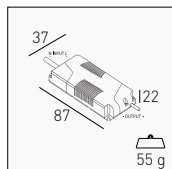

ACCESSORIES
DRIVER

NOT DIMMABLE

IP20

		INPUT	OUTPUT		
12 W	300 mA	220-240 V/AC	38 V/DC	RDPQ12	1/100 10,00 €