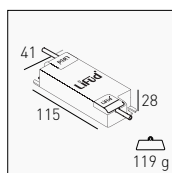

INPUT	OUTPUT		
64 W	850 mA	220-240 V/AC	33-40 V/DC	RDPQA64	1/50 23,50 €

5 YEARS

DIMMABLE

IP20