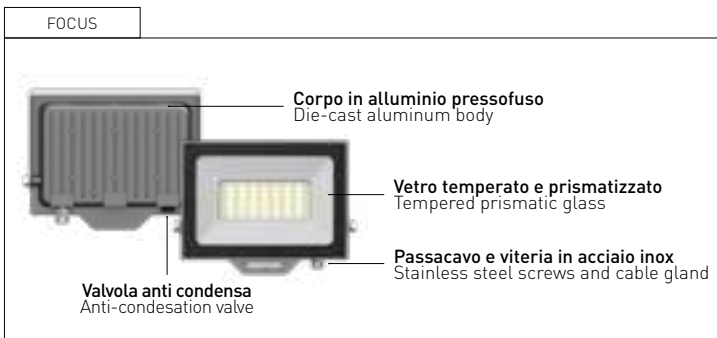

10-20W, 200-240 V, IP65, IK07, 115°

MICROWAVE SENSOR, LIGHT SENSOR, HIGH DISSIPATION, ULTRASLIM

STAINLESS STEEL, DIE-CAST ALUMINUM, PRISMATIC GLASS

Vetro temperato con diffusore prismaticizzato, struttura in alluminio ad alta dissipazione.  
Versione standard o con sensore.