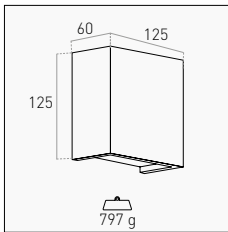

1 Slot G9 (40 W MAX)	White ☐	JESSY-AP125	1/12	34,75 €
220-240 V IP20	DOUBLE EMISSION	PAINTABLE	GESSO/PLASTER	3 YEARS