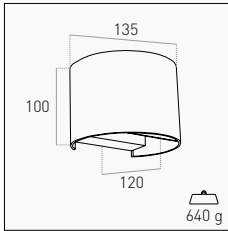

APPLIQUE BIDIREZIONALE
UP&DOWN+

IP65 - TRICOLOR

SQUARE

10 W	800 lm	3000 K - 4000 K - 6500 K	White ☐	UDSBI-1010	1/12	52,00 €
			Corten ☐	UDSCO-1010		
			Grey ☐	UDSGR-1010		
			Black ☐	UDSNE-1010		
20 W	1.800 lm	3000 K - 4000 K - 6500 K	White ☐	UDSBI-2012	1/12	84,00 €
			Corten ☐	UDSCO-2012		
			Grey ☐	UDSGR-2012		
			Black ☐	UDSNE-2012		

ROUND

10 W	800 lm	3000 K - 4000 K - 6500 K	White ☐	UDRBI-1010	1/12	52,00 €
			Corten ☐	UDRCO-1010		
			Grey ☐	UDRGR-1010		
			Black ☐	UDRNE-1010		

INSTALLATION

TECHNICAL NOTES

ALETTE INDIPENDENTI REGOLABILI DA 7° A 100°
INDEPENDENT FLAPS ADJUSTABLE FROM 7° TO 100°

Applique di design in alluminio con fascio luminoso bidirezionale, alette regolabili singolarmente per personalizzare ogni ambiente esterno.

Elegant aluminum wall applique with bidirectional light beam, adjustable fins to customize any outdoor ambience.

REGOLAZIONE DEL COLORE LUCE TRAMITE SELETTORE SU PIASTRA INTERNA
COLOR TEMPERATURE ADJUSTMENT THROUGH SELECTOR ON INTERNAL PLATE