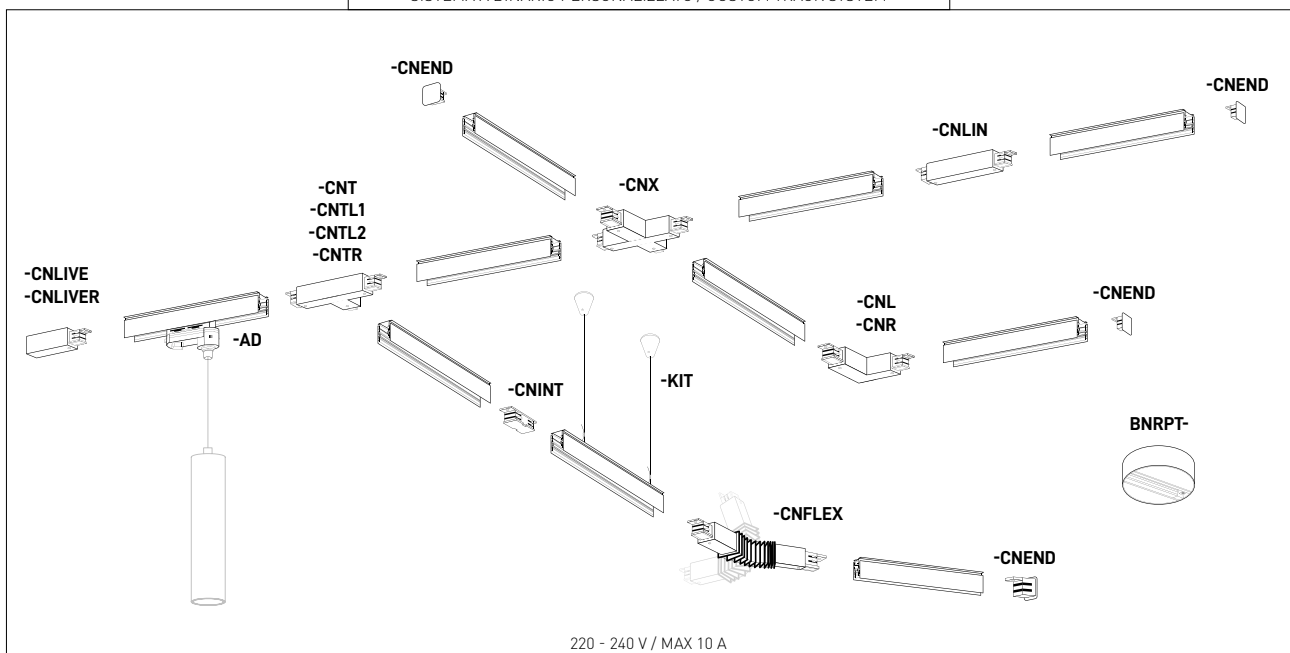

SISTEMA A BINARIO PERSONALIZZATO / CUSTOM TRACK SYSTEM