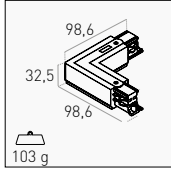

GIUNTO A L-JOINT

POWER

Sinistro / Left	White □	ACBNRBI-CNL	1/50	14,75 €
	Black ■	ACBNRNE-CNL		
Destro / Right	White □	ACBNRBI-CNR	1/25	
	Black ■	ACBNRNE-CNR