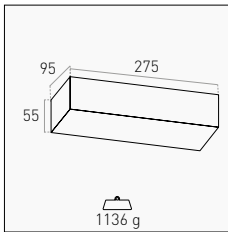

1 Slot E14 (40 W MAX)	White ☐	JESSY-AP275	1/12	39,75 €
220-240 V IP20	PAINTABLE	GESSO/PLASTER	3 YEARS