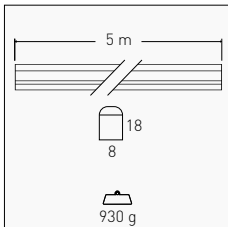

STRIP MAGIC

24 W (4,8 W/m)	RGB	MGR5-486010	1/6	72,00 €
220-240 V	IP67	180°	OUTDOOR	5 METERS
			60 LED/m	DIMMABLE
			RGB	40.000 h