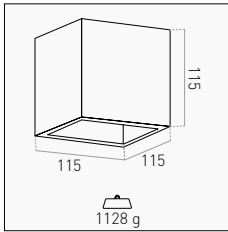

APPLIQUE - GESSO

JESSY

1 Slot G9 (40 W MAX)	White ☐	JESSY-AP115	1/18	34,75 €
220-240 V IP20	DOUBLE EMISSION	PAINTABLE	GESSO/PLASTER	3 YEARS