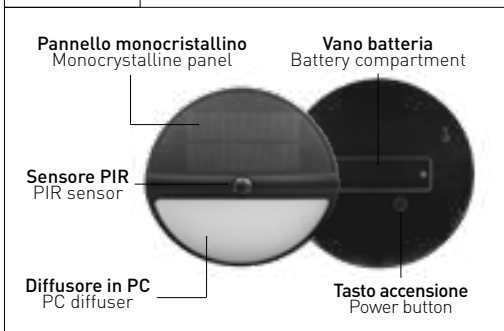

OVAL

ROUND

ACTIVATIONS REPLACEABLE BATTERY

5 W 500 lm ~120 Li-Ion 3,7 V/DC 2.000 mAh	White ☐ 4000 K	AUOBI-052540 NEW	4/16	34,00 €			
	Black ☒ 4000 K	AUONE-052540 NEW					
IP54 120° ~8-10 h RECHARGE	SMART BATTERY	PIR SENSOR	LIGHT SENSOR	MONOCRYSTALLINE	ABS	PC	3 MODES

ACTIVATIONS REPLACEABLE BATTERY

5 W 500 lm ~120 Li-Ion 3,7 V/DC 2.000 mAh	White ☐ 4000 K	AURBI-052040 NEW	4/16	39,00 €			
	Black ☒ 4000 K	AURNE-052040 NEW					
IP54 120° ~8-10 h RECHARGE	SMART BATTERY	PIR SENSOR	LIGHT SENSOR	MONOCRYSTALLINE	ABS	PC	3 MODES

OPERATING MODE

MODE 1 - LOW MODE
Dopo il tramonto, ON al 10%, passa al 100% per 30 secondi quando il sensore rileva un movimento, poi torna al 10%.
After sunset, ON at 10%, switches to 100% for 30 seconds when the sensor detects motion, then returns to 10%.

MODE 2 - ONLY SENSOR
Dopo il tramonto, la luce resta spenta, si attiva per 30 secondi quando il sensore rileva un movimento, poi si spegne.
After sunset, the light remains off, activates for 30 seconds when the sensor detects motion, then turns off.

MODE 3 - ALWAYS ON
Dopo il tramonto, ON in modalità ridotta al 10% per una durata di circa 8-10 ore, il sensore è disattivato.
After sunset, ON in 10% low mode for about 8-10 hours, the sensor is deactivated.

SMART BATTERY

Gestione intelligente della batteria in base al livello di carica, ottimizza l'efficienza energetica e le prestazioni.
Smart battery management based on charge level, optimizes energy efficiency and performance.

FOCUS