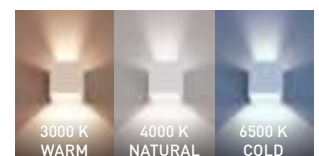

REGOLAZIONE DEL COLORE LUCE TRAMITE SELETTORE SU PIASTRA INTERNA
COLOR TEMPERATURE ADJUSTMENT THROUGH SELECTOR ON INTERNAL PLATE