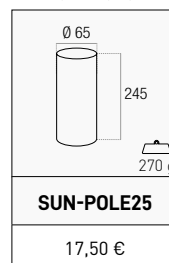

**STAFFA DA PARETE**  
WALL BRACKET

**SUN-WALL**

24,00 €

**MODULO PALO**  
POLE MODULE

**SUN-POLE25**

17,50 €

3-IN-1 INSTALLATION

PALETTO, SEGNA PASSO O APPLIQUE  
GARDEN BOLLARD, STEP MARKER OR APPLIQUE