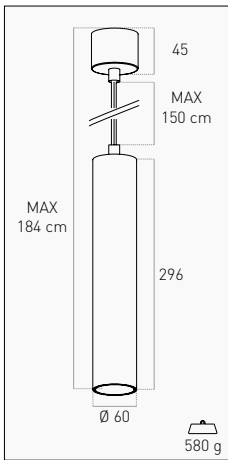

SOSPENSIONE
ENFASI STYLO

1 Slot ∇ GU10	White ☐	ENSTYB-GU10	6/24	47,50 €
	Black ☒	ENSTYN-GU10		
220-240 V IP20			ALUMINUM	5 YEARS

SORGENTI

GO SMART

VERSATILI

INDOOR

OUTDOOR

SOLARI

WORK

PROFESSIONAL

ESPOSITORI