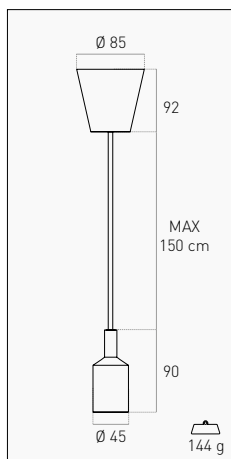

SOSPENSIONE
FANTASY

1 Slot E27	White ☐	FTBI-150	10/50	7,25 €
	Grey ☐	FTGR-150		
	Black ☐	FTNE-150		

☐ 220-240 V IP20

SILICONE

Portalamпада in silicone con possibilità di svariate combinazioni di montaggio. Cavo lungo 150 cm.

Silicone lampholder with different mounting combinations. 150 cm long cable.

REQUIRED PAG. 22

LAMPADA E27 NON INCLUSA
E27 LAMP NOT INCLUDED