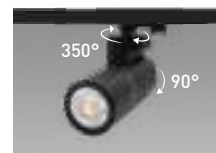

TECHNICAL NOTES

RUOTABILE SU ASSE 350° - INCLINABILE 90°
ROTATABLE ON AXIS 350° - TILTABLE 90°