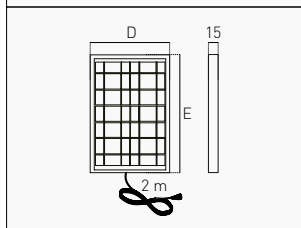

PROIETTORE SOLARE
PROMETEO

IP65

REPLACEABLE BATTERY

	A mm	B mm	C mm	D mm	E mm	g
5 W	180	126	35	200	210	460
10 W	243	172	39	210	340	850
20 W	243	172	39	300	390	1200
30 W	310	225	41	390	430	1680
40 W	310	225	41	390	560	1910

5 W	700 lm	LiFePO4 3,2 V 6.000 mAh	4000K	PROM-1001640	1/10	49,00 €
10 W	1.400 lm	LiFePO4 3,2 V 10.000 mAh	4000 K	PROM-2002340	1/5	71,00 €
20 W	2.700 lm	LiFePO4 3,2 V 20.000 mAh	4000 K	PROM-3002340	1/5	112,00 €
30 W	4.100 lm	LiFePO4 3,2 V 30.000 mAh	4000 K	PROM-4002940	1/5	158,00 €
40 W	4.600 lm	LiFePO4 3,2 V 40.000 mAh	4000 K	PROM-5002940	1/5	199,00 €

IP65
IK03
60°
~6-12 h WORKING TIME
~4-6 h RECHARGE
LIGHT SENSOR
MONOCRYSTALLINE
DIMMABLE
ABS

SORSENTI

GO SMART

VERSATILI

INDOOR

OUTDOOR

SOLARI

WORK

PROFESSIONAL

ESPOSITORI