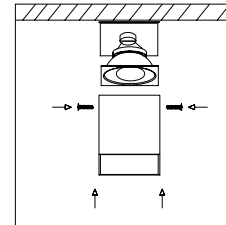

Finire il montaggio con il corpo lampada e fissarlo con le apposite viti.

Complete the installation with the lamp body and fix it with the screws.