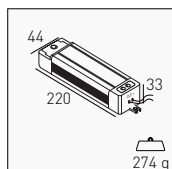

INPUT	OUTPUT	PROTOCOL		
42 W	1050 mA	170-265 V/AC	30-44 V/DC	10% - 100%	DRIMPQ40	1/50 52,00 €

5 YEARS
DIMMABLE TRAILING EDGE