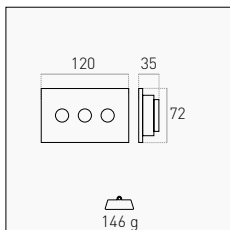

WIFI

2,4 GHz IEEE 802.11 b/g/n	1 Tap	SWSMA-1	1/4	50,50 €
	2 Taps	SWSMA-2	1/4	54,00 €
	3 Taps	SWSMA-3	1/4	62,50 €

IP20 MAX 5A

TOUCH WIFI