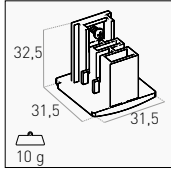

TERMINALE END CAP

White □	ACBNRBI-CNEND	1/50	1,25 €
Black ■	ACBNRNE-CNEND