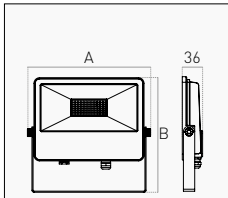

PROIETTORE PORTEO

TRICOLOR
3000K
4000K
6500K

SORCENTI

GO SMART

VERSATILI

INDOOR

OUTDOOR

SOLARI

WORK

PROFESSIONAL

ESPOSITORI

SOURCE OUTPUT

	A mm	B mm	g
20 W	162	145	510
30 W	162	145	510
40 W	227	205	900
50 W	227	205	900

☐ RAL 9010
☐ RAL 8003
☐ RAL 9005

Power	Source	Output	Color Temp	Finish	Model	Quantity	Price
20 W	White	2.710 lm	2.000 lm	3000 - 4000 - 6500 K	-	PTOBI-209500	1/24 33,50 €
	Corten				-	PTOCO-209500	
	Black				-	PTONE-209500	
30 W	White	3.660 lm	3.000 lm	3000 - 4000 - 6500 K	-	PTOBI-309500	1/24 41,00 €
	Corten				-	PTOCO-309500	
					Sensor	PTOCOS-309500	
	Black				-	PTONE-309500	
40 W					Sensor	PTONES-309500	1/24 46,00 €
	Black				-	PTONE-409500	1/24 41,00 €
40 W	White	5.080 lm	4.600 lm	3000 - 4000 - 6500 K	-	PTOBI-409500	1/12 53,50 €
	Corten				-	PTOCO-409500	
	Black				-	PTONE-409500	
50 W					Sensor	PTOCOS-509500	1/12 60,00 €
	Black				Sensor	PTONES-509500	

200-240 V
IP65
IK08
110°
MICROWAVE SENSOR
HIGH DISSIPATION
ULTRASLIM
DIE-CAST ALUMINUM
FROSTED GLASS
TRICOLOR
CCT