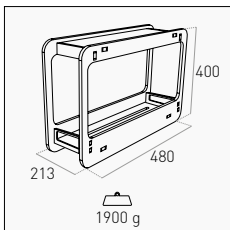

LA SOLUZIONE PER COLTIVARE LE TUE PIANTE ALL'INTERNO, IN QUALSIASI MOMENTO DELL'ANNO.
INDOOR SOLUTION FOR PLANTS GROWING ALL YEAR LONG.

14 W	4000 K	GRD-144840	1/10	72,00 €
220-240 V	IP20		16 h ON	8 h OFF
			AUTOMATIC