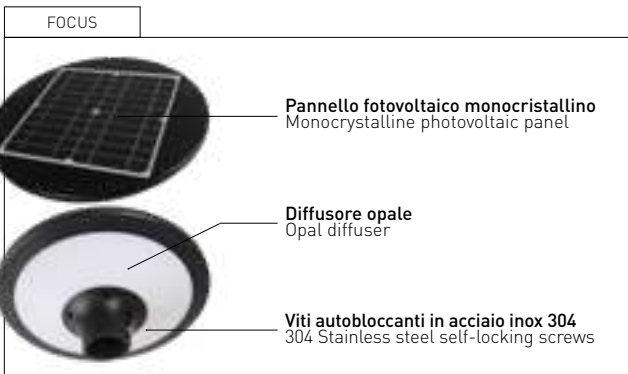

LAMPIONE SOLARE ROTOSIMMETRICO

SUNNY XL

IP65

REPLACEABLE BATTERY

15 W	2.000 lm	LiFePO4 6,4 V/DC 6.000 mAh	3000 K	SUNXL-204030	1/1	179,00 €
			4000 K	SUNXL-204040		

IP65 IK07 360° ~15 h WORKING TIME ~4-6 h RECHARGE Ø 50-60 mm POLE CONNECTION SMART BATTERY LIGHT SENSOR
MONOCRYSTALLINE ALUMINUM PC DIFFUSER

OPERATING MODE

Al tramonto, ON al 100% per le prime 3 ore, al 70% per le successive 2 ore, infine al 50% fino ad esaurimento.
At sunset, ON at 100% for the first 3 hours, at 70% for the next 2 hours, then at 50% until battery runs out.

Con il sistema di gestione intelligente, SUNNY XL regolerà la luminosità in base alla capacità dinamica della batteria.
Thanks to an intelligent management system, SUNNY XL dynamically adjusts the brightness according to the battery capacity.

SMART BATTERY

Gestione intelligente della batteria in base al livello di carica, ottimizza l'efficienza energetica e le prestazioni.
Smart battery management based on charge level, optimizes energy efficiency and performance.

TECHNICAL NOTES

NON È NECESSARIO SCAVARE TRACCE, PASSARE CAVI O REALIZZARE IMPIANTI ELETTRICI
IT IS NOT NECESSARY TO DIG TRACKS, RUN CABLES OR MAKE ELECTRICAL SYSTEMS

Lampione solare rotosimmetrico ideale per l'illuminazione esterna. Dotato di sensore crepuscolare, gestione intelligente della batteria e diffusore in policarbonato, assicura un'illuminazione ottimale, efficiente ed ecologica.

Rotosymmetrical solar street light ideal for outdoor lighting. Equipped with a twilight sensor, intelligent battery management and polycarbonate diffuser, it ensures optimal, efficient and ecological lighting.