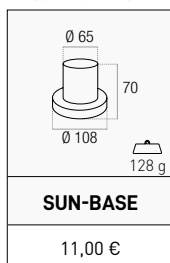

BASE PER SUPERFICIE
SURFACE BASE

SUN-BASE

11,00 €