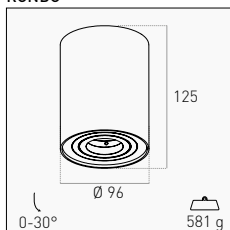

RONDÒ

1 Slot φ GU10	White ☐	ESRBOR96-GU10	1/24	33,50 €
	Black ☒	ESRNOR96-GU10		
220-240 V IP20		ALUMINUM 5 YEARS