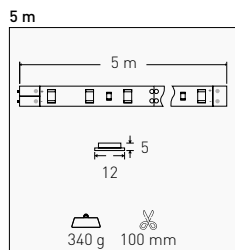

STRIP ACCÈNTO 230 V

70 W (14 W/m) 7.400 lm (1.480 lm/m)	3000 K	AC5230-1512030	10/20	135,00 €
	4000 K	AC5230-1512040		

220-240 V IP65 120° OUTDOOR 5 METERS EASY TO INSTALL NO DRIVER LED/m DIMMABLE 50.000 h

CONFEZIONATA IN BUSTA TERMICA
PACKED IN THERMAL BAG N.B.