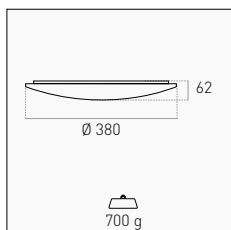

GO SMART
BLANCA SMART

24 W	1.800 lm	3000 K - 6500 K	BCSMA-243800	1/10	62,50 €
Ⓢ 220-240 V ~	IP20 ⚡	120° ⚡	ULTRASLIM	CCT TRICOLOR	

Powered by

Controllo remoto
Remote control

- Timer ON / OFF
- Controllo funzioni di gruppo
  Group function control
- Regolazione dei colori e del bianco
  Adjusting colors and white
- Regolazione della luminosità
  Brightness adjustment
- Nessun hub richiesto
  No hub required

Puoi controllarla con la tua voce!
You can control it with your voice!