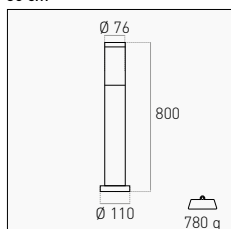

1 Slot E27	Anthracite	BMB-8027AN	1/10	42,00 €
	Corten	BMB-8027CO		

220-240 V IP54 IK06 PC DIFFUSER STAINLESS STEEL