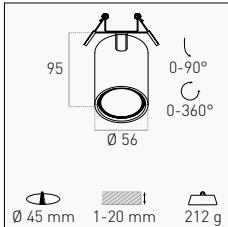

INCASSO RECESSED

1 Slot GU10 Orientabile / Orientable	White ☐	ENIBOR-GU10	6/24	26,00 €
	Black ☒	ENINOR-GU10		
220-240 V IP20			ALUMINUM 5 YEARS