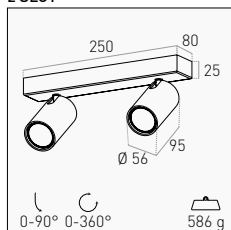

2 SLOT

2 Slot $\curvearrowright$ GU10	White ☐	ENSB-2GU10	1/12	39,00 €
	Black ☒	ENSN-2GU10		
☐ 220-240 V $\sim$ IP20 $\not\approx$		ALUMINUM 5 YEARS