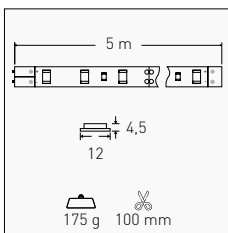

NEW
STRIP
ACCÈNTO PRO

70 W (14 W/m)	7.700 lm (1.540 lm/m)	3000 K	AC9567-1414430 NEW	10/20	67,50 €
		4000 K	AC9567-1414440 NEW		
24 V	IP67	120°	OUTDOOR	5 METERS	144 LED/m
					DIMMABLE
					93 CRI
					30.000 h
					3 YEARS

Striscia LED IP67 professionale progettata per offrire una tenuta ermetica, evitando l'ingresso di particelle di polvere dannose e consentendo la sua immersione temporanea senza compromettere le prestazioni.

Professional IP67 LED strip designed to provide a hermetic seal, preventing the entry of harmful dust particles and allowing temporary immersion without compromising performance.

INCLUDED

CLIP DI FISSAGGIO E TAPPO TERMINALE IN SILICONE
FIXING CLIP AND SILICONE END CAP

OPTIONAL PAG. 208-209

ALIMENTATORI E ACCESSORI
POWER SUPPLIES AND ACCESSORIES