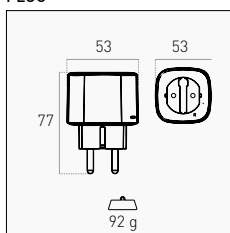

PLUG

Schuko (EU)	MAX 3.680 W	220-240 V/AC Max 16 A	SCKSMA	25/50	31,00 €

IP20

TECHNICAL NOTES

PRESA INTELLIGENTE CON ATTACCO SCHUKO
SMART PLUG WITH SCHUKO SOCKET