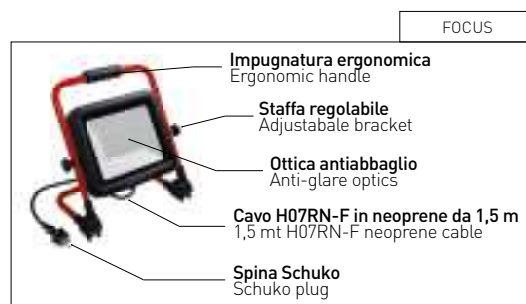

PROIETTORE CON MANICO FLOODLIGHT WITH HANDLE

	A mm	B mm	C mm	g
30 W	250	250	180	1300
50 W	292	280	180	1556
70 W	340	370	190	2108
100 W	400	430	250	2960
150 W	400	430	250	3080
200 W	445	475	250	4168

30 W	2.530 lm	4000 K		RW-308540	1/4	47,50 €
50 W	4.425 lm	4000 K		RW-508540	1/4	57,50 €
70 W	5.990 lm	4000 K		RW-708540	1/4	72,50 €
100 W	8.350 lm	4000 K		RW-1008540	1/4	92,50 €
150 W	12.800 lm	4000 K		RW-1508540	1/4	112,00 €
200 W	17.000 lm	4000 K		RW-2008540	1/4	151,00 €

220-240 V IP65 IK05 115°

1,5 m - H07RN-F DIE-CAST ALUMINUM

Proiettore portatile alimentato da rete elettrica. Base in metallo e corpo in alluminio pressofuso con vernice epossidica.

Mains powered portable floodlight. Metal base and die-cast aluminum body with epoxy paint.