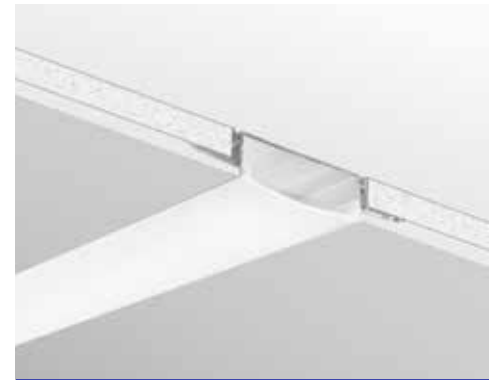

	length	colour
I-PROFILO-GORIZIA-S		
8031414876587	2 m	aluminum

	length	colour
I-PROFILO-GORIZIA-S NER		
8031414876624	2 m	black

	length	colour
I-PROFILO-GORIZIA		
8031414871124	2 m	aluminum

	length	colour
I-PROFILO-GORIZIA-XL		
8031414871094	2 m	aluminum