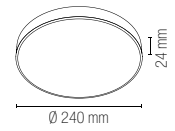

colour temp.	colour
LED-DOMO-Q24-BCO 8031414882762 lumen	2700 lm	
LED-DOMO-Q24-NER 8031414893843 lumen	2700 lm	
LED-DOMO-Q24 8031414876235 lumen	2700 lm	
watt		24W
beam angle		120°