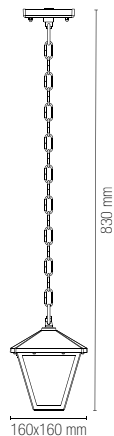

colour

1 x E27 MAX 60W