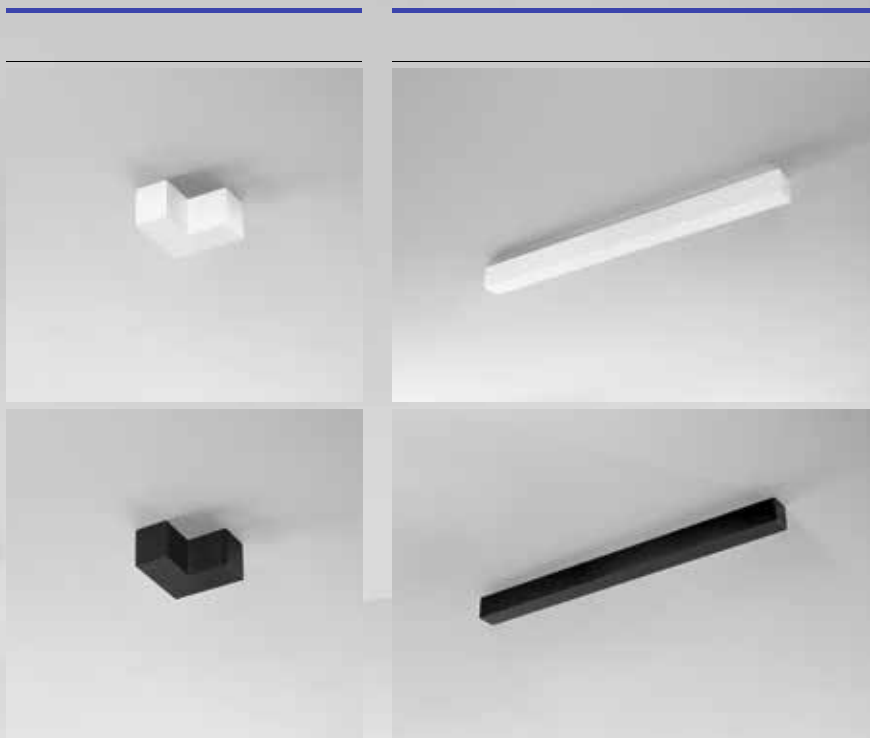

Staffa per montaggio a plafoniera / Ceiling mounting brackets

Accessori inclusi / Included accessories

Connettore / Connector

Staffa per montaggio a plafoniera / Ceiling mounting brackets

NEXT

Barra a LED in metallo bianco o nero satinato con diffusore anti abbagliamento.
Metal LED bar satin white or black finish with antiglare diffuser.