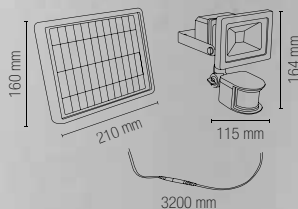

LED-ELIOS-SOLAR
8031440355124
lumen

colour temp.	colour
620 lm	

watt 9W
beam angle 120°

Accessori inclusi / Included accessories

Pannello solare /
Solar panel

Lithium 7,4V 1800 mAh
Batteria
non sostituibile /
Battery
non replaceable /

12m
120°

off
2 LUX

on
10-60"
2000 LUX

Sensore di movimento
regolabile /
Adjustable motion
sensor

Cavo 3,2 m /
3,2 m cable