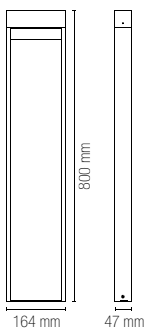

LED-LUMINA-P80

8031414922871

lumen

colour temp.	colour
1440 lm	

watt	12W
beam angle	120°
pf	-