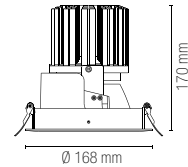

colour temp.	colour
INC-ELITE-1X45C 8031440363334		
lumen	4500 lm	
INC-ELITE-1X45M 8031440363303		
lumen	4500 lm	
watt	45W	
beam angle	40°	
pf	0.90	
	Ø 150 mm