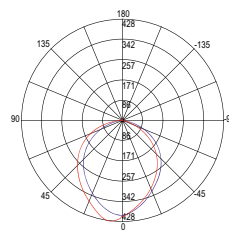

INC-TOTAL-R30