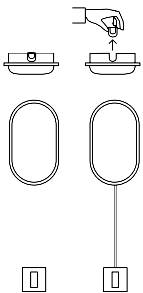

Doppio sistema di installazione / Double installation system