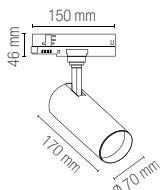

DALI		colour temp.	colour
	LED-JET-W-20DA 8031414923755		
lumen		4000 lm	
	LED-JET-B-20DA 8031414923724		
lumen		4000 lm	
watt	20W		
beam angle	38°		
pf	0.90		

DALI		colour temp.	colour
	LED-JET-W-30DA 8031414923762		
lumen		6000 lm	
	LED-JET-B-30DA 8031414923731		
lumen		6000 lm	
watt	30W		
beam angle	38°		
pf	0.90		

DALI		colour temp.	colour
	LED-JET-W-40DA 8031414923779		
lumen		8000 lm	
	LED-JET-B-40DA 8031414923748		
lumen		8000 lm	
watt	40W		
beam angle	38°		
pf	0.90		

DALI		colour temp.	colour
	LED-JET-W-20 8031414893805		
lumen		2100 lm	
	LED-JET-B-20 8031414893775		
lumen		2100 lm	
watt	20W		
beam angle	38°		
pf	0.90		

DALI		colour temp.	colour
	LED-JET-W-30 8031414893812		
lumen		3235 lm	
	LED-JET-B-30 8031414893782		
lumen		3235 lm	
watt	30W		
beam angle	38°		
pf	0.90		

DALI		colour temp.	colour
	LED-JET-W-40 8031414893829		
lumen		4300 lm	
	LED-JET-B-40 8031414893799		
lumen		4300 lm	
watt	40W		
beam angle	38°		
pf	0.90