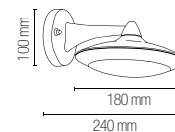

colour temp.	colour
LANT-ALYSON/P1 BCO 8031440361538		
lumen	1300 lm	
LANT-ALYSON/P1 8031440361569		
lumen	1300 lm	
watt	12W	
beam angle	120°