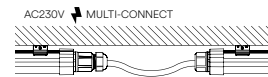

LED-ARTIC-150

8031414882618

lumen 5500 lm

watt 45W
beam angle 120°
pf 0.90

colour temp. colour