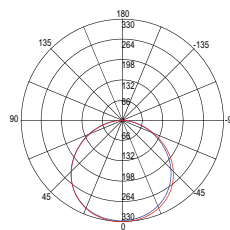

lumen

watt	24W
beam angle	120°
□	220 × 220 mm

Fotometria del prodotto / Photometric curve

TOTAL

**Incasso in alluminio con diffusore
in policarbonato effetto plafoniera
con bordi illuminati.**

Built-in aluminum with polycarbonate
diffuser with illuminated edges.