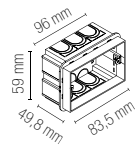

scatola derivazione 503
503 junction box
non inclusa / not included