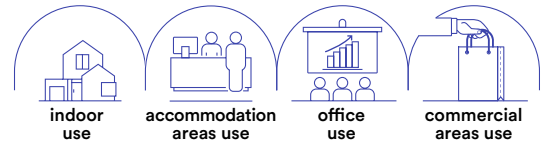

INC-POLARIS Q3

watt 3W

beam angle 24°

Ø 55 mm

ORIONE

Faretto da incasso in alluminio nei colori bianco goffrato o silver goffrato.
Recessed aluminum spotlight in white or embossed silver.

Materiale
alluminio