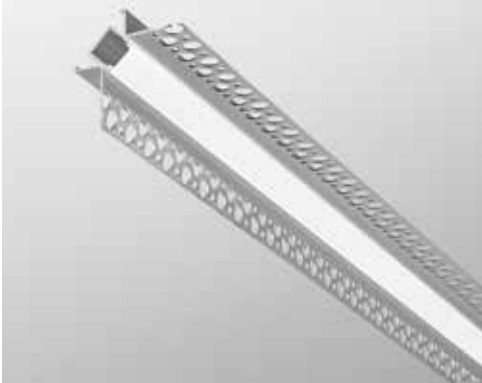

Installazione angolare ad incasso /
Recessed angular installation

Strip LED non inclusa
vedi p. 398 a p. 435 /
LED strip not included
see p. 398 to p. 435

ANGLE PROFILE

Profilo angolare in alluminio a
rapido fissaggio nel cartongesso,
diffusore opale e tappi inclusi /
Quick fixing angular profile in plasteboard
with opal diffuser and caps included.

length | colour

I-PROFILO-ANGLE
8031414915798

2 m | ● | aluminum