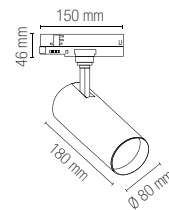

colour temp.	colour
LED-PLANE-W-20C 8031414924714 lumen	2400 lm	
LED-PLANE-W-20M 8031414924721 lumen	2400 lm	
LED-PLANE-B-20C 8031414924691 lumen	2400 lm	
LED-PLANE-B-20M 8031414924707 lumen	2400 lm	
watt	20W	
beam angle	38°	

	colour temp.	colour
LED-PLANE-W-30C 8031414924752 lumen	3600 lm	
LED-PLANE-W-30M 8031414924769 lumen	3600 lm	
LED-PLANE-B-30C 8031414924738 lumen	3600 lm	
LED-PLANE-B-30M 8031414924745 lumen	3600 lm	
watt	30W	
beam angle	38°	

	colour temp.	colour
LED-PLANE-W-40C 8031414924790 lumen	4800 lm	
LED-PLANE-W-40M 8031414924806 lumen	4800 lm	
LED-PLANE-B-40C 8031414924776 lumen	4800 lm	
LED-PLANE-B-40M 8031414924783 lumen	4800 lm	
watt	40W	
beam angle	38°