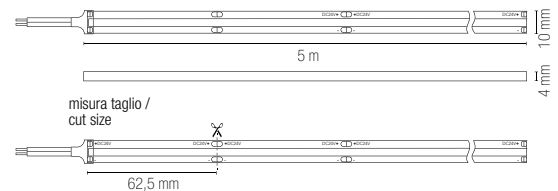

Fotometria del prodotto / Photometric curve