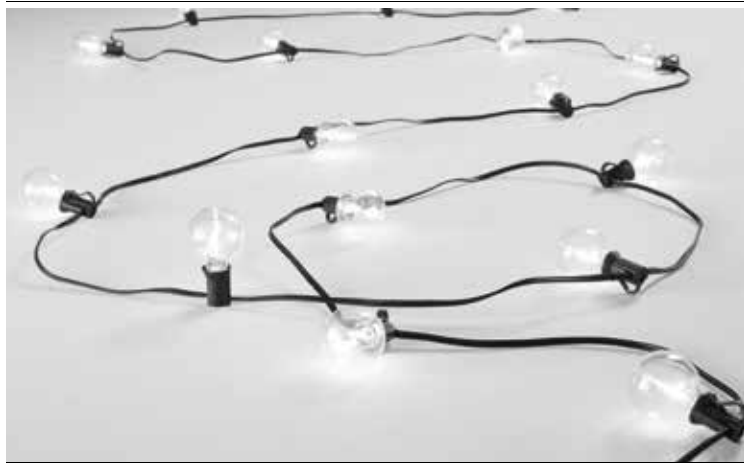

watt	0,3W
volt	230V

END-TO-END

easy connection / max 1000W

PICNIC

Stringa elettrificata E12 per esterno con cavo in PVC inclusiva di spina schuko e connettore modulare.

Light string E12 PVC cable inclusive of schuko plug and modular connector.