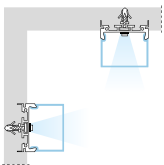

length | colour

I-PROFILO-LOOP-2
8031414881840

2 m | aluminum

Accessori / Accessories

colour

2 pcs kit caps

I-PROFILO-LOOP-CAP
8031414881857

silver