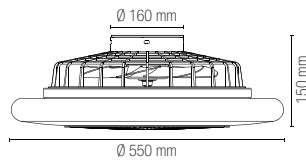

Plafoniera con ventilatore. Ceiling lamp with fan.

Reverse system - DC motor