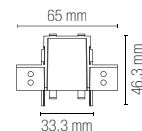

BERNINI-CAP

8031414897742

kit 2 pezzi tappi laterali per
binario elettrificato 48V.

2 pcs kit caps 48V
electrified track.