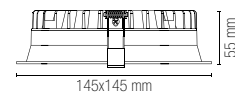

colour temp.	colour
INC-XANTO-C-Q145 8031414861088 lumen	3000 K	White
INC-XANTO-M-Q145 8031414861200 lumen	4000 K	White
INC-XANTO-F-Q145 8031414861149 lumen	6500 K	White
watt	18W	
beam angle	98°	
pf	-	
	136 × 136 mm