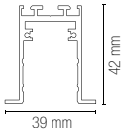

DAVINCI-INC-L-BCO
8031414894147