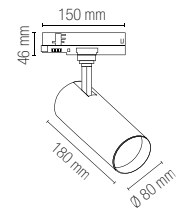

colour temp.	colour
LED-JET-W-20HL 8031414924110		
lumen	4000 lm	
LED-JET-B-20HL 8031414924080		
lumen	4000 lm	
watt	20W	
beam angle	38°	
pf	0.90	

	colour temp.	colour
LED-JET-W-30HL 8031414924127		
lumen	6000 lm	
LED-JET-B-30HL 8031414924097		
lumen	6000 lm	
watt	30W	
beam angle	38°	
pf	0.90	

	colour temp.	colour
LED-JET-W-40HL 8031414924134		
lumen	8000 lm	
LED-JET-B-40HL 8031414924103		
lumen	8000 lm	
watt	40W	
beam angle	38°	
pf	0.90	

Accessori non inclusi / Not included accessories

Retina antiabbagliamento /
Anti-glare retina

LED-JET-MESH60 8031414924073	for 20W
LED-JET-MESH70 8031414924066	for 30W
LED-JET-MESH80 8031414924059	for 40W

Deviatore flusso luminoso /
Luminous flux diverter

LED-JET-DIFF60 8031414924042	for 20W
LED-JET-DIFF70 8031414924035	for 30W
LED-JET-DIFF80 8031414924028	for 40W

Fotometria del prodotto / Photometric curve