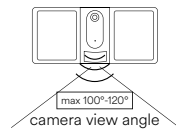

☾ on <100 LUX PIR
☽ off >100 LUX PIR