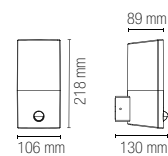

colour

I-DARK-AP1
8031414918775

1 x E27 MAX 25W

I-DARK-AP1-S
8031414919093

1 x E27 MAX 25W

Accessori inclusi / Included accessories

max 10m
100°

Sensore di movimento regolabile
distanza max 10m 100° /
Adjustable motion sensor
max distance 10m 100°