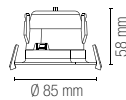

INC-HYDE-BCO

8031414893560

lumen

colour temp.

750 lm

watt 8W

beam angle 60°

Ø 70 mm

INC-HYDE-NER

8031414893577

lumen

colour temp.

750 lm

watt 8W

beam angle 60°

Ø 70 mm

Fotometria del prodotto / Photometric curve