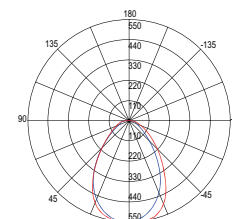

6000 lm

colour

watt 60W

beam angle 120°

pf 0.90

590 × 1190 mm

Fotometria del prodotto / Photometric curve

LED-PANEL-60X120BK