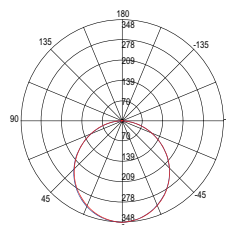

LED-PANEL-30X120 BK