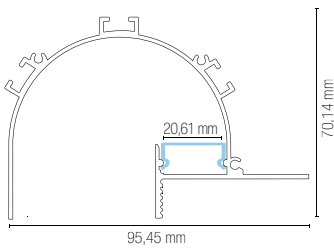

length colour

I-PROFILO-GASH
8031414890262

2 m aluminum