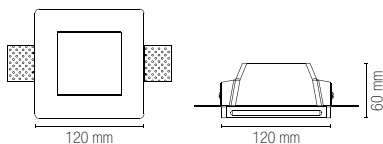

INCASSI / RECESSED LAMPS

In.tec light