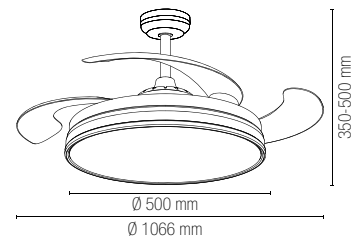

Reverse system - DC motor

Control system easy installation

MAGNUS

Plafoniera con ventilatore.
Ceiling lamp with fan.

Materiale

alluminio, acrilico

Colore

bianco
nero