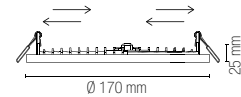

INC-TOTAL-R30
8031414893768

lumen

colour temp.	colour

3300 lm

watt 30W
beam angle 120°
Ø 130 - 200 mm