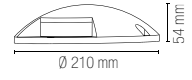

watt	12W
beam angle	120°
pressure loads	max 2000 kg

LED-GROUND-R4

8031414897285

lumen

colour temp.	colour
1960 lm