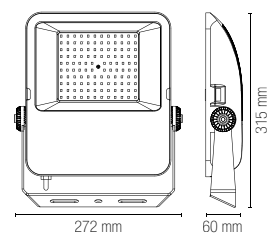

colour temp.	colour
LED-TAURUS-100 8031414875764 lumen		
	12000 lm	
LED-TAURUS-100F 8031414876631 lumen		
	12000 lm	
watt	100W	
beam angle	110°	
pf	0.90