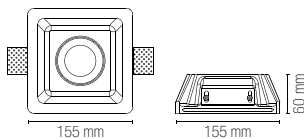

INC-MORGANA-Q2
8031434201215

2 x GU10 MAX 35W
260 x 160 mm