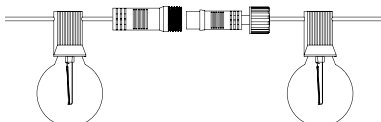

watt	0,3W
volt	230V

END-TO-END

easy connection / max 1000W

PICNIC

Stringa elettrificata E12 per esterno con cavo in PVC inclusiva di spina schuko e connettore modulare.

Light string E12 PVC cable inclusive of schuko plug and modular connector.