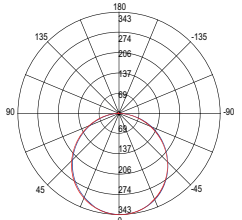

colour

4600 lm

watt 40W

beam angle 120°

pf 0.90

590 × 590 mm

Fotometria del prodotto / Photometric curve

LED-PANEL-60X60-PRO