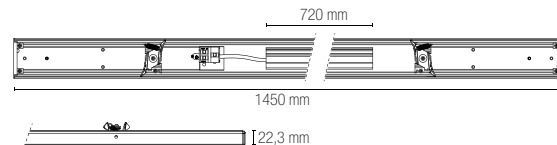

BUSBAR-SENS

1 / function

In un ambiente sufficientemente luminoso la lampada non si accende anche se viene rilevato movimento.

With sufficient ambient light, the light will not be switched on even if with motion signal.

In un ambiente poco luminoso il sensore accende la lampada non appena viene rilevato un movimento.

With insufficient ambient light, the sensor switches on the light when motion is detected.

Trascorso il tempo di attesa, il sensore spegne la lampada quando non viene rilevato movimento.

After elapse of hold time, the sensor switches off the light when no motion is detected.

BUSBAR-SENS

2 / function

Se non viene rilevato movimento la lampada rimane ad un basso livello di luminosità.

If there is motion detected, the light will be remained at a low light level all the time.

Quando viene rilevato movimento, il sensore porta la lampada al 100% di luminosità.

When motion is detected, the sensor will switch on the light to 100% brightness.

Trascorso il tempo di attesa, il sensore attenua la luce all'attuale livello di luminosità se non è rilevato movimento.

After elapse of hold time, the sensor dims the light at present low light level if no motion is detected.

BUSBAR-SENS

3 / function

In un ambiente sufficientemente luminoso la lampada non si accende anche se viene rilevato movimento.

With sufficient ambient light, the light will not be switched on even if with motion signal.

In un ambiente poco luminoso il sensore accende la lampada non appena viene rilevato un movimento.

With insufficient ambient light, the sensor switches on the light when motion is detected.

Trascorso il tempo di attesa, il sensore attenua la luce all'attuale livello di luminosità se non è rilevato movimento.