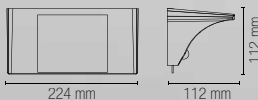

SKYP

Applique LED in termoplastica bianco con sensore e pannello solare.
Thermoplastic LED wall light white finish with sensor and solar panel.

Materiale

termoplastica

Temperatura colore

4000K

Driver

integrato

Material

thermoplastic

Colour temperature

4000K

Driver

built-in

LED-SKYP-AP
8031414870783
lumen

colour temp.	colour
130 lm	

watt	3W
beam angle	120°

Accessori inclusi / Included accessories

Pannello solare /
Solar panel

Li-ion 3,7V 1200 mAh
Batteria non sostituibile /
Battery non replaceable /

Sensore di movimento,
accensione con 15 lux /
Motion sensor,
switch on 15 lux

Base easy-up che permette il duplice utilizzo del faro come lampada da muro e lampada portatile /
Easy-up base for double use of the lamp, as wall and portable lamp