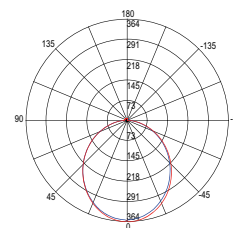

Fotometria del prodotto / Photometric curve

INC-FUSION 5W

Le curve fotometriche rappresentano il singolo modulo LED per ogni elemento / Above photometric curve represent the single module of each element