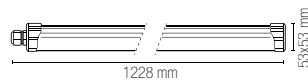

Accessori inclusi / Included accessories	crepuscolar sensor	motion sensor
Sensore microonde di movimento / Microwave motion sensor	20% Lm	3-8m 100° 60" on 100% Lm on 20% Lm