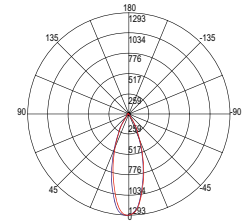

Fotometria del prodotto /
Photometric curve

INC-DOT-R5