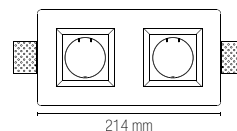

Staffa regolabile /
Adjustable bracket

Portalamпада incluso /
Lampholder included

Lampadina non inclusa /
Light bulb not included

VULKAN

Incasto in gesso verniciabili con cilindri intercambiabili e finiture bianco, nero e oro satinato.