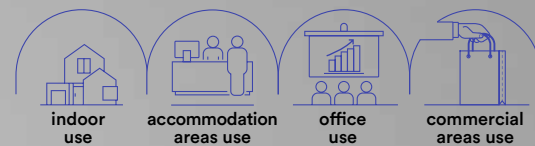

TUBEX

Incasso in gesso componibile da integrare nel cartongesso per dare omogeneità tra parete e corpo illuminante. Punto luce regolabile e orientabile con finitura in bianco o nero gofrato.

Recessed paintable gypsum downlight to be integrated into the plasterboard to give homogeneity between the ceiling and the lighting body. Adjustable light point with embossed black or white finish.

indoor use

accommodation areas use

office use

commercial areas use

Materiale

gesso e alluminio

Colore

bianco gofrato
nero gofrato

Temperatura colore

3000K / 4000K

Driver

incluso

Material

gypsum and aluminum

Colour

embossed white
embossed black

Colour temperature

3000K / 4000K

Driver

included