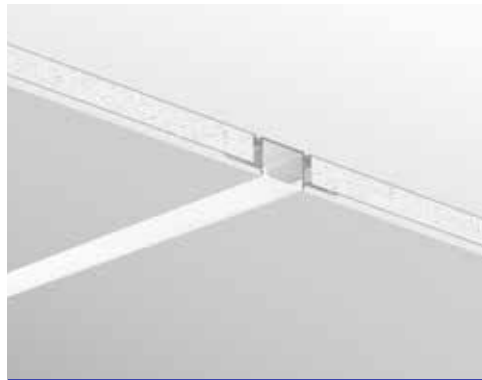

	length	colour
I-PROFILO-GORIZIA-S		
8031414876587	2 m	aluminum

	length	colour
I-PROFILO-GORIZIA-S NER		
8031414876624	2 m	black

	length	colour
I-PROFILO-GORIZIA		
8031414871124	2 m	aluminum

	length	colour
I-PROFILO-GORIZIA-XL		
8031414871094	2 m	aluminum