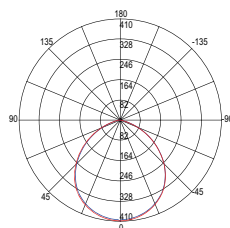

INC-XANTO-F-Q145