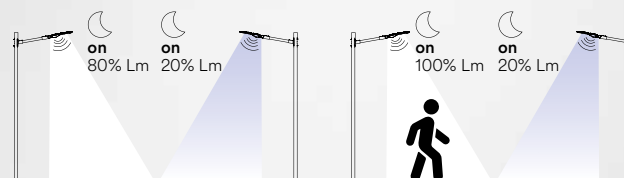

Li-ion 3.7V 5.4AH

Batteria non sostituibile / Battery non replaceable /

Interruttore per due funzioni / Switch for two functions

1. Sensore crepuscolare
ON 100% luce per 10 min
Dopo 2 ore graduale riduzione fino al 10% luce /
Crepuscular sensor
ON 100% light for 10 min
After 2 hours gradual reduction to 10% light

2. Sensore di movimento
ON 100% luce
Dopo 20 secondi 20% luce /
Motion sensor
ON 100% light
After 20 seconds 20% light