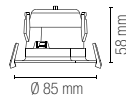

INC-HYDE-BCO

8031414893560

lumen

colour temp.

750 lm

watt 8W

beam angle 60°

Ø 70 mm

INC-HYDE-NER

8031414893577

lumen

colour temp.

750 lm

watt 8W

beam angle 60°

Ø 70 mm

Fotometria del prodotto / Photometric curve