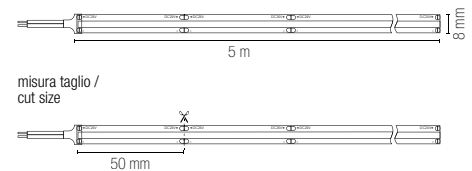

Fotometria del prodotto / Photometric curve