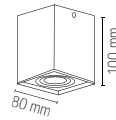

I-TOWN-R BCO

8031414868179

I-TOWN-R NER

8031414868162

colour

Lampadina non inclusa /
Light bulb not included

1 x GU10 MAX 35W

I-TOWN-Q BCO

8031414868155

I-TOWN-Q NER

8031414868148

colour

Lampadina non inclusa /
Light bulb not included

1 x GU10 MAX 35W

I-TOWN-R2 BCO

8031414883189

I-TOWN-R2 NER

8031414883196

colour

Lampadina non inclusa /
Light bulb not included

2 x GU10 MAX 35W

I-TOWN-Q2 BCO

8031414883165

I-TOWN-Q2 NER

8031414883172

colour

Lampadina non inclusa /
Light bulb not included

2 x GU10 MAX 35W