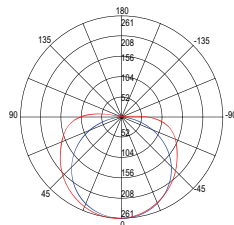

Fotometria del prodotto / Photometric curve