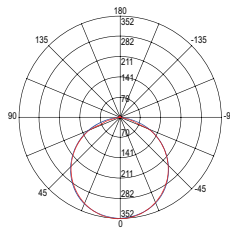

Fotometria del prodotto / Photometric curve