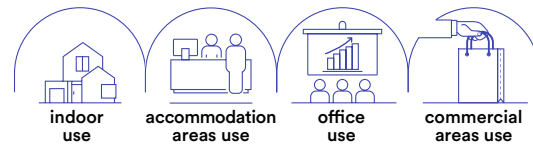

PANEL

Pannello LED con struttura in alluminio diffusore in acrilico con cavo easy connection integrato.

LED panel with aluminum structure and acrylic diffuser with built-in easy domotic cable.