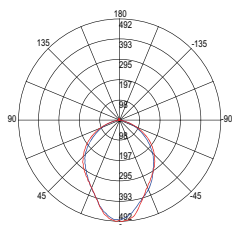

colour temp.

3500 lm

colour

watt 30W

beam angle 120°

pf 0.90

Ø 205 mm

Fotometria del prodotto / Photometric curve