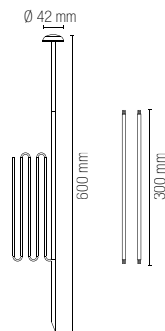

colour temp.	colour
LED-PUCK-P120-ANT 8031414918652 lumen		
LED-PUCK-P120-BRO 8031414918669 lumen		
watt	3W	
beam angle	180°