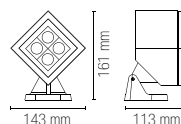

LED-PAVE-30
8031414922949

colour temp.	colour

lumen	3750 lm
watt	30W
beam angle	45°
pf	0.90