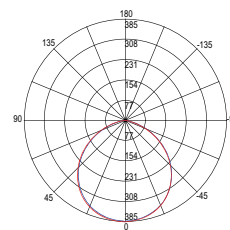

INC-XANTO-F-R220