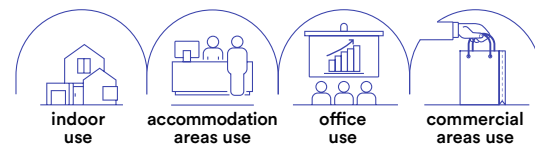

Da Vinci Project 48V
Sfere volenti / Rolling spheres

TEMA

Proiettore a binario con luce spot orientabile per sistema Davinci con struttura in alluminio pressofuso. Diffusore in vetro trasparente.

Track projectors with adjustable spot light for Davinci system with die-cast aluminium structure. Diffuser in clear glass.