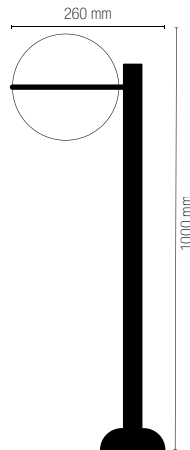

colour

LANT-ORBIT/S1
8031414862665

1 x E27 MAX 60W

colour

1 x E27 MAX 60W

colour

1 x E27 MAX 60W

colour

3 x E27 MAX 60W