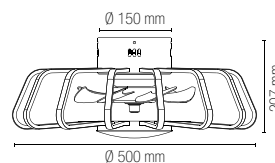

CONTROL SYSTEM FUNCTION included

technical information **GRECALE**

WI-FI
SMART INTEC

LED-GRECALE-W-INT

8031414885947

	colour temp.	colour
	CCT	
lumen	8470 lm	
led	80W 220-240V - 50/60Hz	
fan	22W 220-240V - 50/60Hz	
beam angle		120°
potenza ventilatore / fan power	DC22W 6 velocità / speed	
volume aria / air volume		25 m³ min.
livello sonoro / sound level		48 dB

LED-GRECALE-B-INT

8031414885954

	colour temp.	colour
	CCT	
lumen	8470 lm	
led	80W 220-240V - 50/60Hz	
fan	22W 220-240V - 50/60Hz	
beam angle		120°
potenza ventilatore / fan power	DC22W 6 velocità / speed	
volume aria / air volume		25 m³ min.
livello sonoro / sound level		48 dB

Reverse system - DC motor

SUMMER

WINTER

Control system easy installation

Regolazione velocità ventole / Fan speed adjustment

Impostazione timer / Timer setting

Regolazione intensità di luce (dimmer) / Light intensity (dimmer)

Regolazione gradi kelvin / Adjustable white

Smart Intec WIFI

RF 2.4G control system

ALEXA e GOOGLE HOME voice control

VENTILATORI / FANS

In.tec light