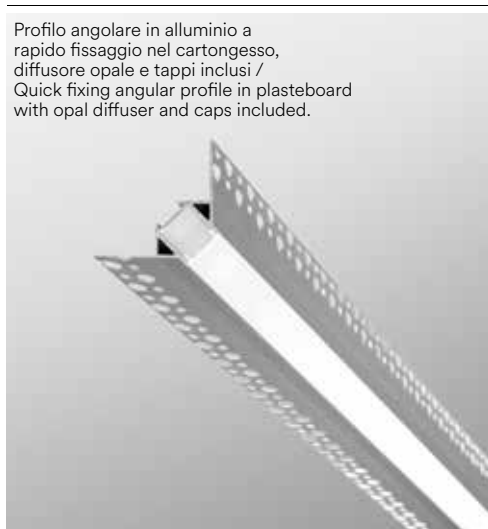

Installazione angolare ad incasso /
Recessed angular installation

Strip LED non inclusa
vedi p. 398 a p. 435 /
LED strip not included
see p. 398 to p. 435

RIDGE PROFILE

Profilo angolare in alluminio a
rapido fissaggio nel cartongesso,
diffusore opale e tappi inclusi /
Quick fixing angular profile in plasteboard
with opal diffuser and caps included.

length | colour
 |

I-PROFILO-RIDGE-2
8031414876570

2 m aluminum

Accessori / Accessories

colour

2 pcs kit caps

I-PROFILO-RIDGE-CAP
8031414890552

aluminum