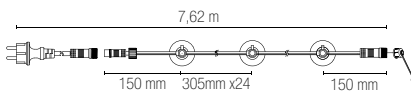

colour | Accessori inclusi / Included accessories

I-PICNIC-LED
8031414884407

Lampadina E12
E12 light bulb

watt 0,3W
volt 230V

3000K

25 x E12 MAX 20W