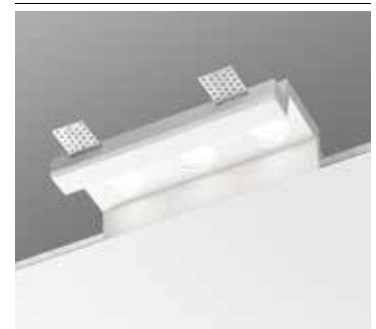

Portalamпада incluso /
Lampholder included

Lampadina non inclusa /
Light bulb not included