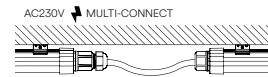

LED-ARTIC-120

8031414882601

lumen 4000 lm

watt 30W
beam angle 120°
pf 0.90

colour temp. colour