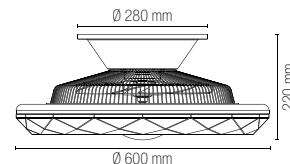

Control system easy installation

On-off ghiera esterna /
On-off outer ring

Regolazione velocità ventole /
Fan speed adjustment

Impostazione timer /
Timer setting

Regolazione intensità di luce (dimmer) /
Light intensity (dimmer)

Regolazione gradi kelvin /
Adjustable white

Smart
Intec
WIFI

RF 2.4G
control
system

ALEXA e
GOOGLE
HOME
voice control