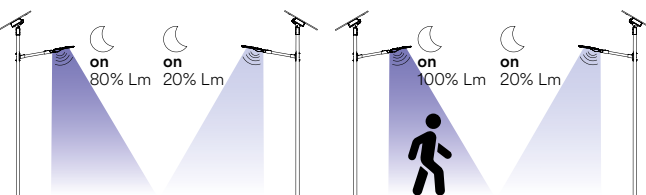

Interruttore per due funzioni / Switch for two functions

1. Sensore crepuscolare
ON 100% luce per 10 min
Dopo 2 ore graduale
riduzione fino al 10% luce /
Crepuscular sensor
ON 100% light for 10 min
After 2 hours gradual
reduction to 10% light