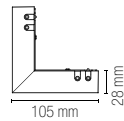

DAVINCI-LVE-CONN

8031414878208

Connettore angolare esterno 48V compatibile con tutti i modelli di binario del sistema Davinci.

External angular connector 48V compatible with all the Davinci rail system models.