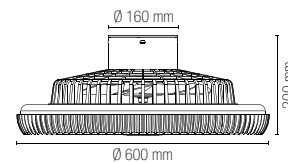

CONTROL MEMORY SYSTEM FUNCTION included

technical information

WI-FI SMART INTEC

LEVANTE

LED-LEVANTE-INT

8031414885930

	colour temp.	colour
	CCT 4450 lm	
lumen	4450 lm	
led	40W 220-240V - 50/60Hz	
fan	22W 220-240V - 50/60Hz	
beam angle	120°	
potenza ventilatore / fan power	DC22W 6 velocità / speed	
volume aria / air volume	25 m³ min.	
livello sonoro / sound level	48 dB	

SCIROCCO

LED-SCIROCCO-INT

8031414885923

	colour temp.	colour
	CCT 4450 lm	
lumen	4450 lm	
led	40W 220-240V - 50/60Hz	
fan	22W 220-240V - 50/60Hz	
beam angle	120°	
potenza ventilatore / fan power	DC22W 6 velocità / speed	
volume aria / air volume	25 m³ min.	
livello sonoro / sound level	48 dB	

Reverse system - DC motor

Control system easy installation

Smart Intec WIFI

RF 2.4G control system

ALEXA e GOOGLE HOME voice control

VENTILATORI / FANS

In.tec light