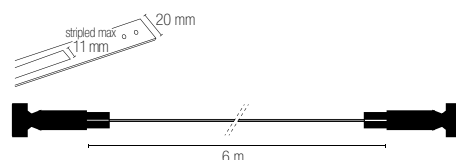

Elementi singoli per comporre il kit / Single elements to compose the kit

Servizio customizzato taglio su misura / Customized cut service

I-SEGMENTO-1M

8031414882441

TAGLIO 1 M NASTRO Indicare la misura desiderata nelle note del B2B (multipli di 1 metro) / 1 M TAPE CUT Indicate the desired size in the B2B notes (multiples of 1 meter)