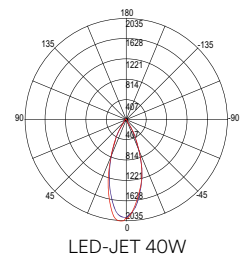

Fotometria del prodotto / Photometric curve