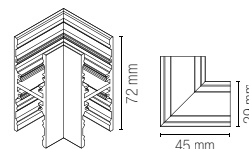

Da Vinci Project 48V / PENDANT

Sistema di montaggio a sospensione biemissione/ Biemission suspension mounting system

Binari ed accessori / Track rail and components

DAVINCI-H-2M

8031414878017

Binario sistema Davinci per montaggio a sospensione con doppia emissione; nero da 2 m 48V. Tappi e staffa di fissaggio inclusi.

Davinci system rail for suspension mounting with double emission; black 2 m 48V. Cups and fixing bracket included.

DAVINCI-H-L

8031414878048

Connettore angolare in alluminio per binario elettrificato biemissione con sistema sfere volventi.

Aluminum angular connection for double emission electrified track with rolling ball system.

DAVINCI-H-CAP

8031414878451

Tappo laterale per binario biemissione con sistema sfere volventi.

End cap for double emitting Davinci rail in rolling spheres joint system.

DAVINCI-BOX

8031414878598

Scatola per alloggiamento driver e collegamento elettrico binari Davinci a sospensione.

Canopy for driver and connection box for suspension Davinci rail.

DAVINCI-S-3

8031414879762

Sistema sospensione 2 cavi di acciaio da 3m per binari Davinci.

Suspension kit 2 x 3m steel wire.