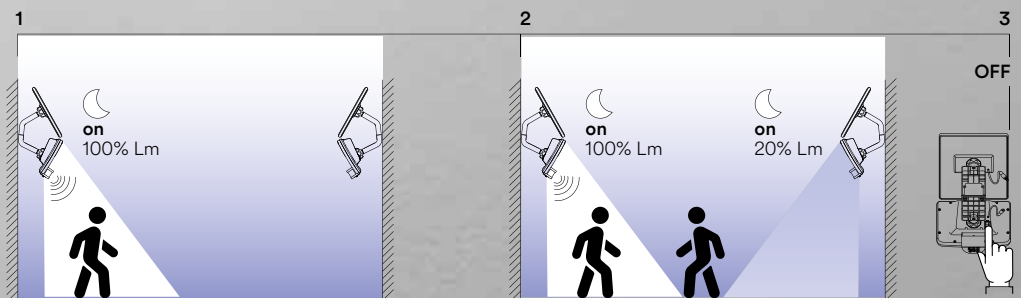

Doppio sistema di montaggio / Double mounting system

1
Sensore di movimento 100% di luce
No sensore crepuscolare /
Motion sensor 100% light
No crepuscular sensor

2
Sensore di movimento 100% luce
Sensore crepuscolare 20% luce /
Motion sensor 100% light
Crepuscular sensor 20% light