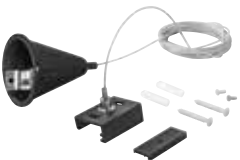

LED-RAIL-S-3-DA-NER
8031414926411

Sistema sospensione 3 m per binari nero.

Black suspension 3 m for track rail.