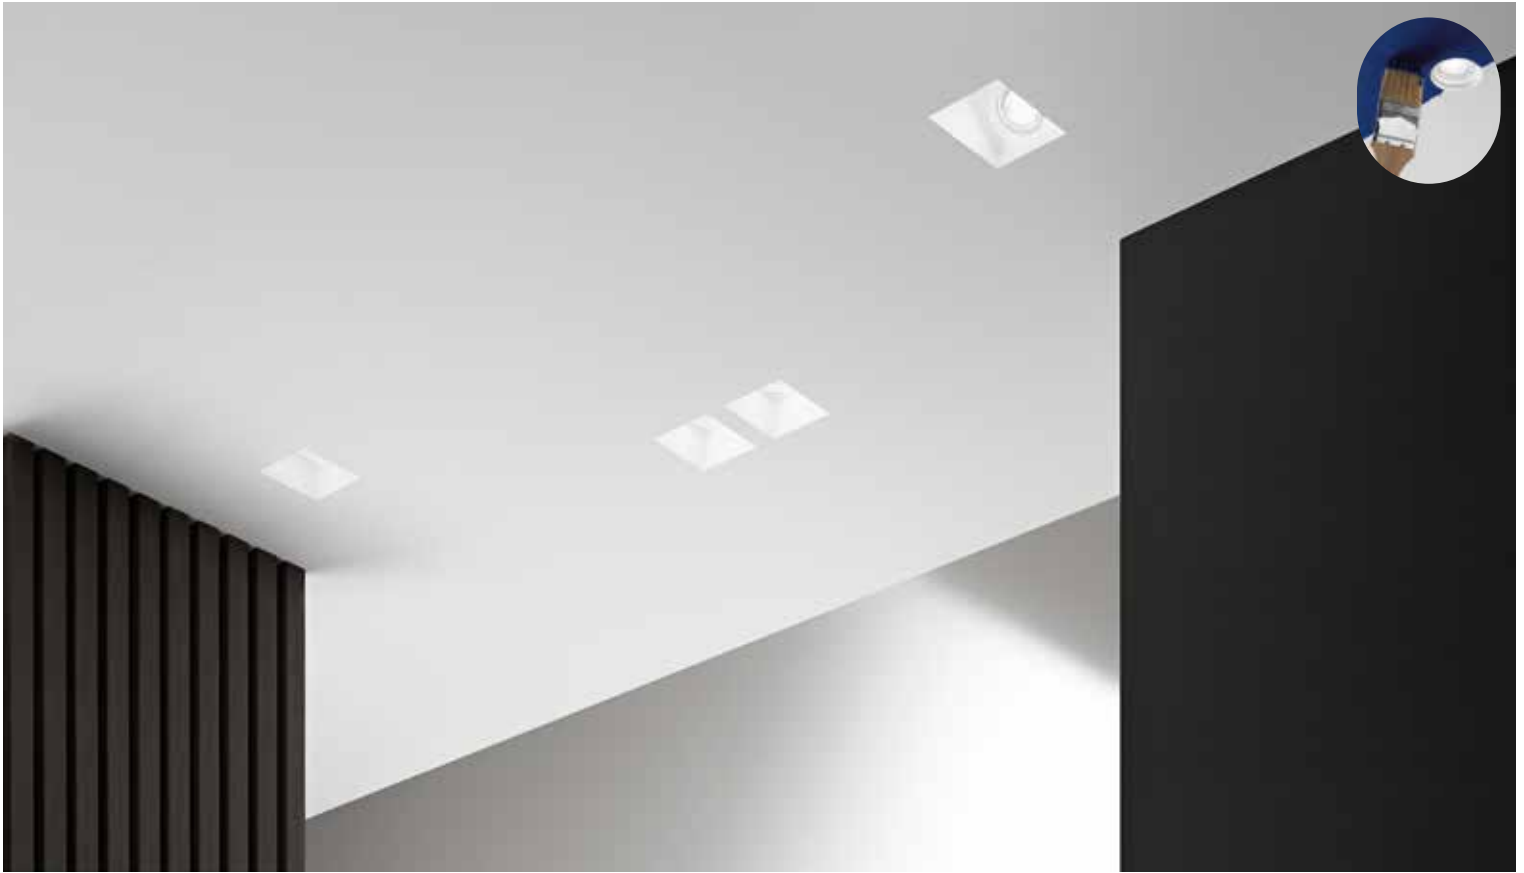

GHOST

Incasso in gesso verniciabile da integrare nel cartongesso per dare omogeneità tra parete e corpo illuminante.

Recessed paintable gypsum downlight to be integrated into the plasterboard to give homogeneity between the ceiling and the lighting body.

INCASSI / RECESSED LAMPS

In.tec light