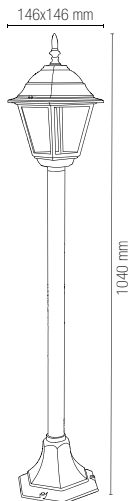

3 x E27 MAX 60W

colour

LANT-ROMA-HEAD21
8031414878512

1 x E27 MAX 60W

MILANO

Lanterne in alluminio pressofuso con diffusore in vetro trasparente.

Die-cast aluminum lantern with clear glass diffuser.

colour