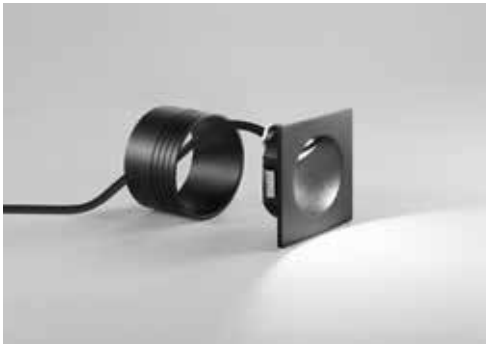

colour temp.	colour
INC-ONYX-Q1 BCO 8031414864089		
lumen	420 lm	
INC-ONYX-Q1 NERO 8031440361262		
lumen	420 lm	
watt	2W	
beam angle	45°	
	Ø 68 mm	

recessed box