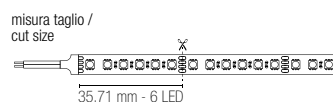

Fotometria del prodotto / Photometric curve