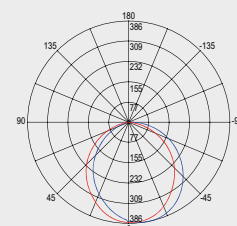

LED-SPRINT-R5-24V

8031414878543

lumen

colour
temp.

60 lm

watt 1,5W

beam angle 108°

pressure loads max 100 kg

Ø 42 mm

Ø 50 mm

Driver p. 843-852
Controller p. 854-857

Fotometria del prodotto /
Photometric curve

LED-SPRINT-R5-24V