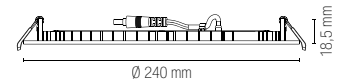

INC-SLIM-8CCT
8031414892310
lumen

colour temp.	colour

780 lm

watt	8W
beam angle	120°
	Ø 110 mm

INC-SLIM-12CCT
8031414892280
lumen

colour temp.	colour

1260 lm

watt	12W
beam angle	120°
	Ø 160 mm

INC-SLIM-18CCT
8031414892297
lumen

colour temp.	colour

1980 lm

watt	18W
beam angle	120°
	Ø 205 mm

INC-SLIM-24CCT
8031414892303
lumen

colour temp.	colour

2700 lm

watt	24W
beam angle	120°
	Ø 220 mm

Fotometria del prodotto / Photometric curve