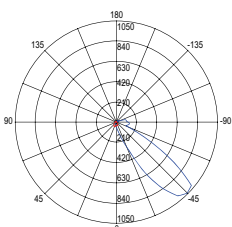

LED-STEP24V-R1C