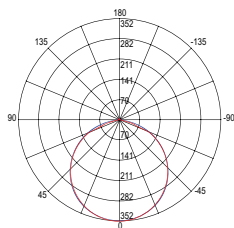

Fotometria del prodotto / Photometric curve

misura taglio / cut size