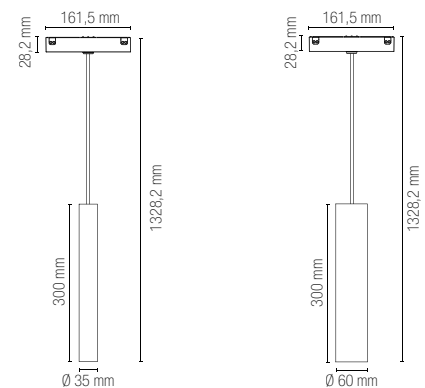

Fotometria del prodotto / Photometric curve