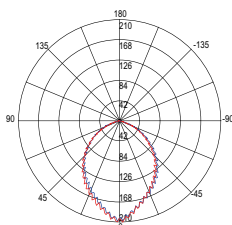

colour temp.	colour

2480 lm

watt	20W
beam angle	120°
pf	0.90
	Ø 175 mm

INC-TRON-30
8031414876211
lumen

colour temp.	colour

3300 lm

watt	30W
beam angle	120°
pf	0.90
	Ø 210 mm

Fotometria del prodotto / Photometric curve