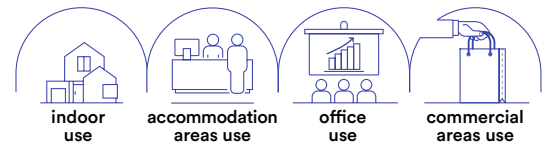

STENOS

Faretto da incasso con struttura in termoplastica orientabile ed antiriflesso.

Recessed spotlight with adjustable and anti-reflective thermoplastic structure.

INC-STENOS-R-OV
8031414875818

INC-STENOS-Q-OV
8031414875856