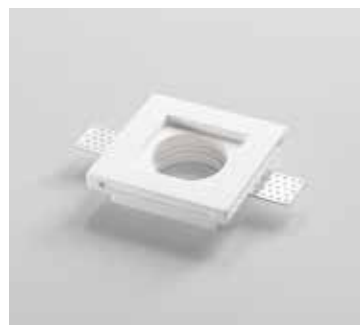

INC-SPIRIT-Q1
8031440362160

1 x GU10 MAX 35W
103 x 103 mm