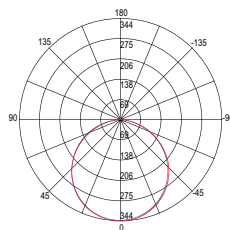

lumen

watt	24W
beam angle	120°
□	220 × 220 mm

Fotometria del prodotto / Photometric curve

TOTAL

**Incasso in alluminio con diffusore
in policarbonato effetto plafoniera
con bordi illuminati.**

Built-in aluminum with polycarbonate
diffuser with illuminated edges.