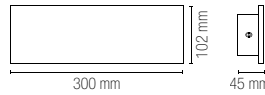

Connettore IP65 incluso / IP65 connector included