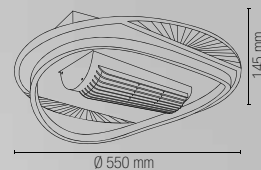

In.tec light VENTILATORI / FANS

Control system easy installation

Regolazione velocità ventole / Fan speed adjustment

Impostazione timer / Timer setting

Regolazione intensità di luce (dimmer) / Light intensity (dimmer)

Regolazione gradi kelvin / Adjustable white