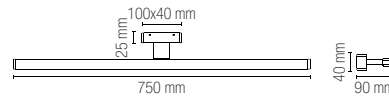

colour temp.	colour
LED-W-LANCER CR 8031414882564		
lumen	1000 lm	
watt	13W	
beam angle	120°