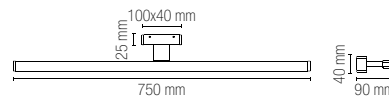

colour temp.	colour
LED-W-LANCER ORO 8031414882571		
lumen	1000 lm	
watt	13W	
beam angle	120°