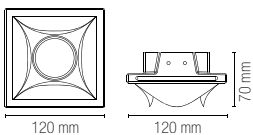

Staffa regolabile /
Adjustable bracket

Portalampada incluso /
Lampholder included

Lampadina non inclusa /
Light bulb not included