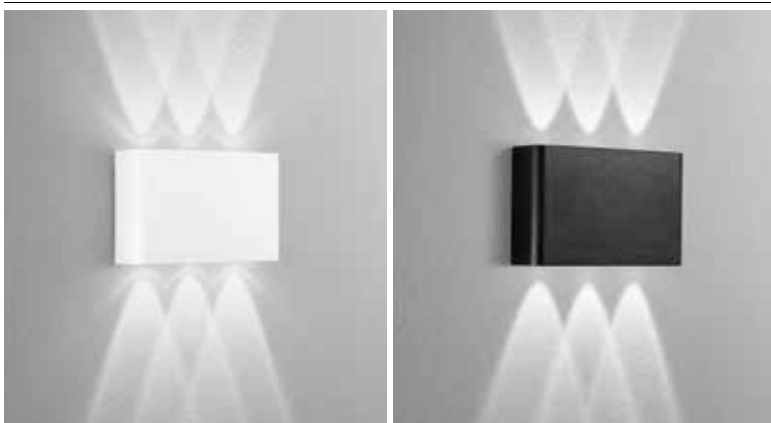

colour temp.	colour
LED-W-KLEIN-AP6-BCO 8031414916351		
lumen	600 lm	
LED-W-KLEIN-AP6-NER 8031414916344		
lumen	600 lm	
watt	6W	
beam angle	60°