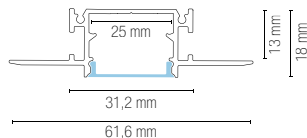

	length	colour
I-PROFILO-GORIZIA-S		
8031414876587	2 m	aluminum

	length	colour
I-PROFILO-GORIZIA-S NER		
8031414876624	2 m	black

	length	colour
I-PROFILO-GORIZIA		
8031414871124	2 m	aluminum

	length	colour
I-PROFILO-GORIZIA-XL		
8031414871094	2 m	aluminum