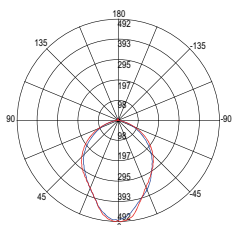

INC-TRON-20