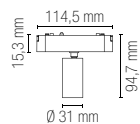

BERNINI-FANS-15-BCO

8031414919680

lumen

BERNINI-FANS-15

8031414907489

lumen

colour temp. colour

1750 lm

1750 lm

watt

15W

beam angle

30°