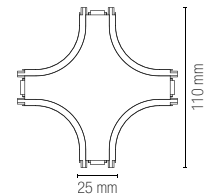

BERNINI-LVI

8031414898107

Connettore angolare per
binario elettrificato 48V.

Angular connector for
48V electrified track.