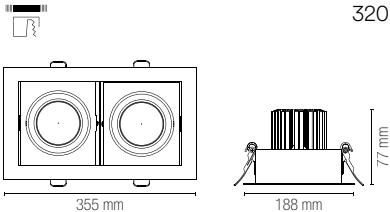

320 × 175 mm

INC-APOLLO-2X45C

8031440360814

lumen

9000 lm

INC-APOLLO-2X45M

8031440360821

lumen