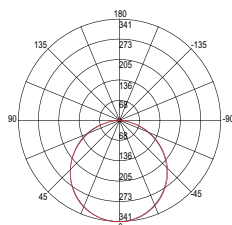

INC-SLIM-18CCT