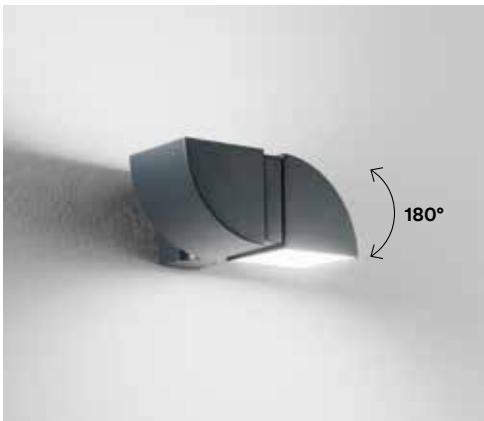

LED-IDEM-AP
8031414883103
lumen

colour temp.	colour
840 lm	

watt	8W
beam angle	120°