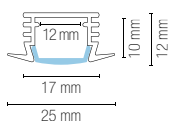

Installazione ad incasso /
Recessed installation

Strip LED non inclusa
vedi p. 398 a p. 435 /
LED strip not included
see p. 398 to p. 435

BERLINO PROFILE

Profilo a rapido fissaggio nel cartongesso o superfici esterne, diffusore disponibile in due varianti, tappi e staffe incluse / Quick-fixing profile in plasterboard or exterior surfaces, diffuser available in two variants, caps and brackets included.

length colour

I-PROFILO-BERLINO 8031434611212		1 m aluminum
I-PROFILO-BERLINO-2 8031440359405		2 m aluminum
I-PROFILO-BERLINO-2 BCO 8031414871070		2 m white
I-PROFILO-BERLINO-2 NER 8031414876617		2 m black

Accessori / Accessories

	colour
2 m PC trasparent diffuser I-PROF-BERLINO2-DIFF 8031440357647	 transparent
2 pcs kit caps I-PROFILO-BERLINO-CAP 8031414890446	 silver
I-PROFILO-BERLINO-BCO-CAP 8031414890453	 white
I-PROFILO-BERLINO-NER-CAP 8031414890460	 black