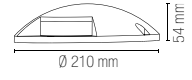

watt	6W
beam angle	120°
pressure loads	max 2000 kg

LED-GROUND-R2

8031414897278

lumen

colour temp.	colour
1460 lm