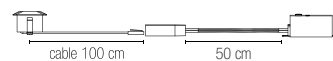

Fotometria del prodotto / Photometric curve

Accessori inclusi / Included accessories

ASSO

Faretto da incasso con struttura in alluminio disponibile in bianco nero nella forma quadrata o rotonda.

Recessed spotlight with aluminum structure available in black white in square or round shape.