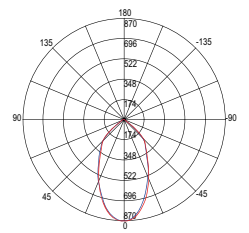

INC-POLARIS R3

watt 3W

beam angle 24°

Ø 55 mm