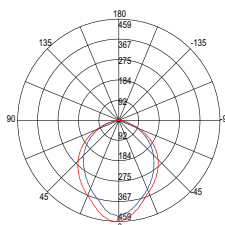

INC-TRON-30