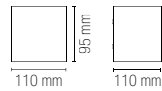

LED-W-GOLF BCO

8031440361101

lumen

colour temp. | colour

840 lm

watt

2 x 3,5W

beam angle

↓ 120° + 120° ↑

LED-W-GOLF NERO

8031440361118

lumen

colour temp. | colour

840 lm

watt

2 x 3,5W

beam angle

↓ 120° + 120° ↑