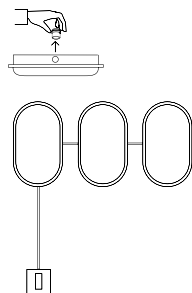

Adatte ad installazione con impianto canaline esterne /
Surface mount cable ducts connections