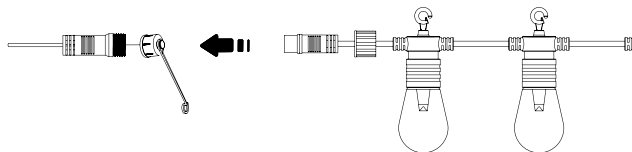

END-TO-END

easy connection / max 1000W

Control system easy installation

In.tec light OUTDOOR PLAFONIERE / CEILING LAMPS