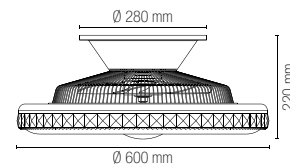

technical information

BOREA

LED-BOREA-INT 8031414873692

	colour temp.	colour
	CCT	
lumen	4450 lm	
led	40W 220-240V - 50/60Hz	
fan	34W 220-240V - 50/60Hz	
beam angle		120°
potenza ventilatore / fan power		AC 34W
		900rpm 1050rpm 1200rpm
volume aria / air volume		25 m³ min.
livello sonoro / sound level		48 dB

SKYRON

LED-SKYRON-INT 8031414873678

	colour temp.	colour
	CCT	
lumen	4450 lm	
led	40W 220-240V - 50/60Hz	
fan	34W 220-240V - 50/60Hz	
beam angle		120°
potenza ventilatore / fan power		AC 34W
		900rpm 1050rpm 1200rpm
volume aria / air volume		25 m³ min.
livello sonoro / sound level		48 dB

Control system easy installation

On-off ghiera esterna /
On-off outer ring

Regolazione velocità ventole /
Fan speed adjustment

Impostazione timer /
Timer setting

Regolazione intensità di luce (dimmer) /
Light intensity (dimmer)

Regolazione gradi kelvin /
Adjustable white

Smart
Intec
WIFI

RF 2.4G
control
system

ALEXA e
GOOGLE
HOME
voice control