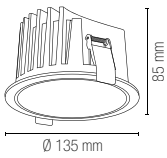

DALI		colour temp.	colour
	INC-QUANTUM-R18DA-BCO 8031414923878		
lumen		2350 lm	
INC-QUANTUM-R18-NER 8031414923908			
lumen		2350 lm	
watt		18W	
beam angle		60°	
pf		-	
		Ø 120 mm	

DALI		colour temp.	colour
	INC-QUANTUM-R30DA-BCO 8031414923885		
lumen		4200 lm	
INC-QUANTUM-R30DA-NER 8031414923915			
lumen		4200 lm	
watt		30W	
beam angle		60°	
pf		0.90	
		Ø 140 mm	

DALI		colour temp.	colour
	INC-QUANTUM-R40DA-BCO 8031414923892		
lumen		5500 lm	
INC-QUANTUM-R40DA-NER 8031414923922			
lumen		5500 lm	
watt		40W	
beam angle		60°	
pf		0.90	
		Ø 165 mm	

DALI		colour temp.	colour
	INC-QUANTUM-R18-BCO 8031414893683		
lumen		2000 lm	
INC-QUANTUM-R18-NER 8031414893713			
lumen		2000 lm	
watt		18W	
beam angle		60°	
pf		-	
		Ø 120 mm	

DALI		colour temp.	colour
	INC-QUANTUM-R30-BCO 8031414893690		
lumen		3300 lm	
INC-QUANTUM-R30-NER 8031414893720			
lumen		3300 lm	
watt		30W	
beam angle		60°	
pf		0.90	
		Ø 140 mm	

DALI		colour temp.	colour
	INC-QUANTUM-R40-BCO 8031414893706		
lumen		4300 lm	
INC-QUANTUM-R40-NER 8031414893737			
lumen		4300 lm	
watt		40W	
beam angle		60°	
pf		0.90	
		Ø 165 mm