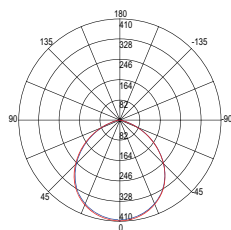

INC-XANTO-F-R154