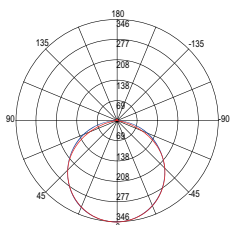

Fotometria del prodotto / Photometric curve

INC-SLIM-8CCT