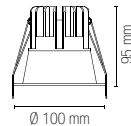

colour temp.	colour
INC-QUARK-R18-BCO 8031414893645	2000 lm	
INC-QUARK-R18-NER 8031414893676	2000 lm	

watt	18W
beam angle	38°
	Ø 80 mm