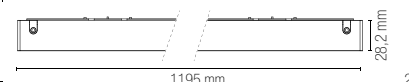

4600 lm

colour

DAVINCI-LINE120M

8031414878611

lumen

4600 lm

watt	40W
beam angle	110°

SLIDE