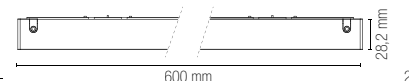

DAVINCI-LINE60M

8031414878291

lumen

2300 lm

watt	20W
beam angle	110°