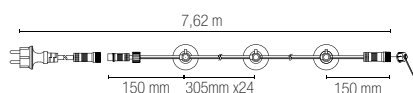

watt	0,3W
volt	230V

END-TO-END

easy connection / max 1000W

PICNIC

Stringa elettrificata E12 per esterno con cavo in PVC inclusiva di spina schuko e connettore modulare.

Light string E12 PVC cable inclusive of schuko plug and modular connector.