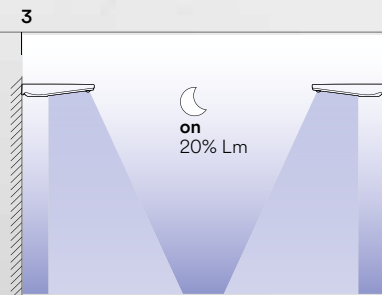

Sensore di movimento 100% luce
Sensore crepuscolare 20% luce /
Motion sensor 100% light.
Crepuscular sensor 20% light

Sensore di movimento 100% luce
No sensore crepuscolare /
Motion sensor 100% light
No crepuscular sensor