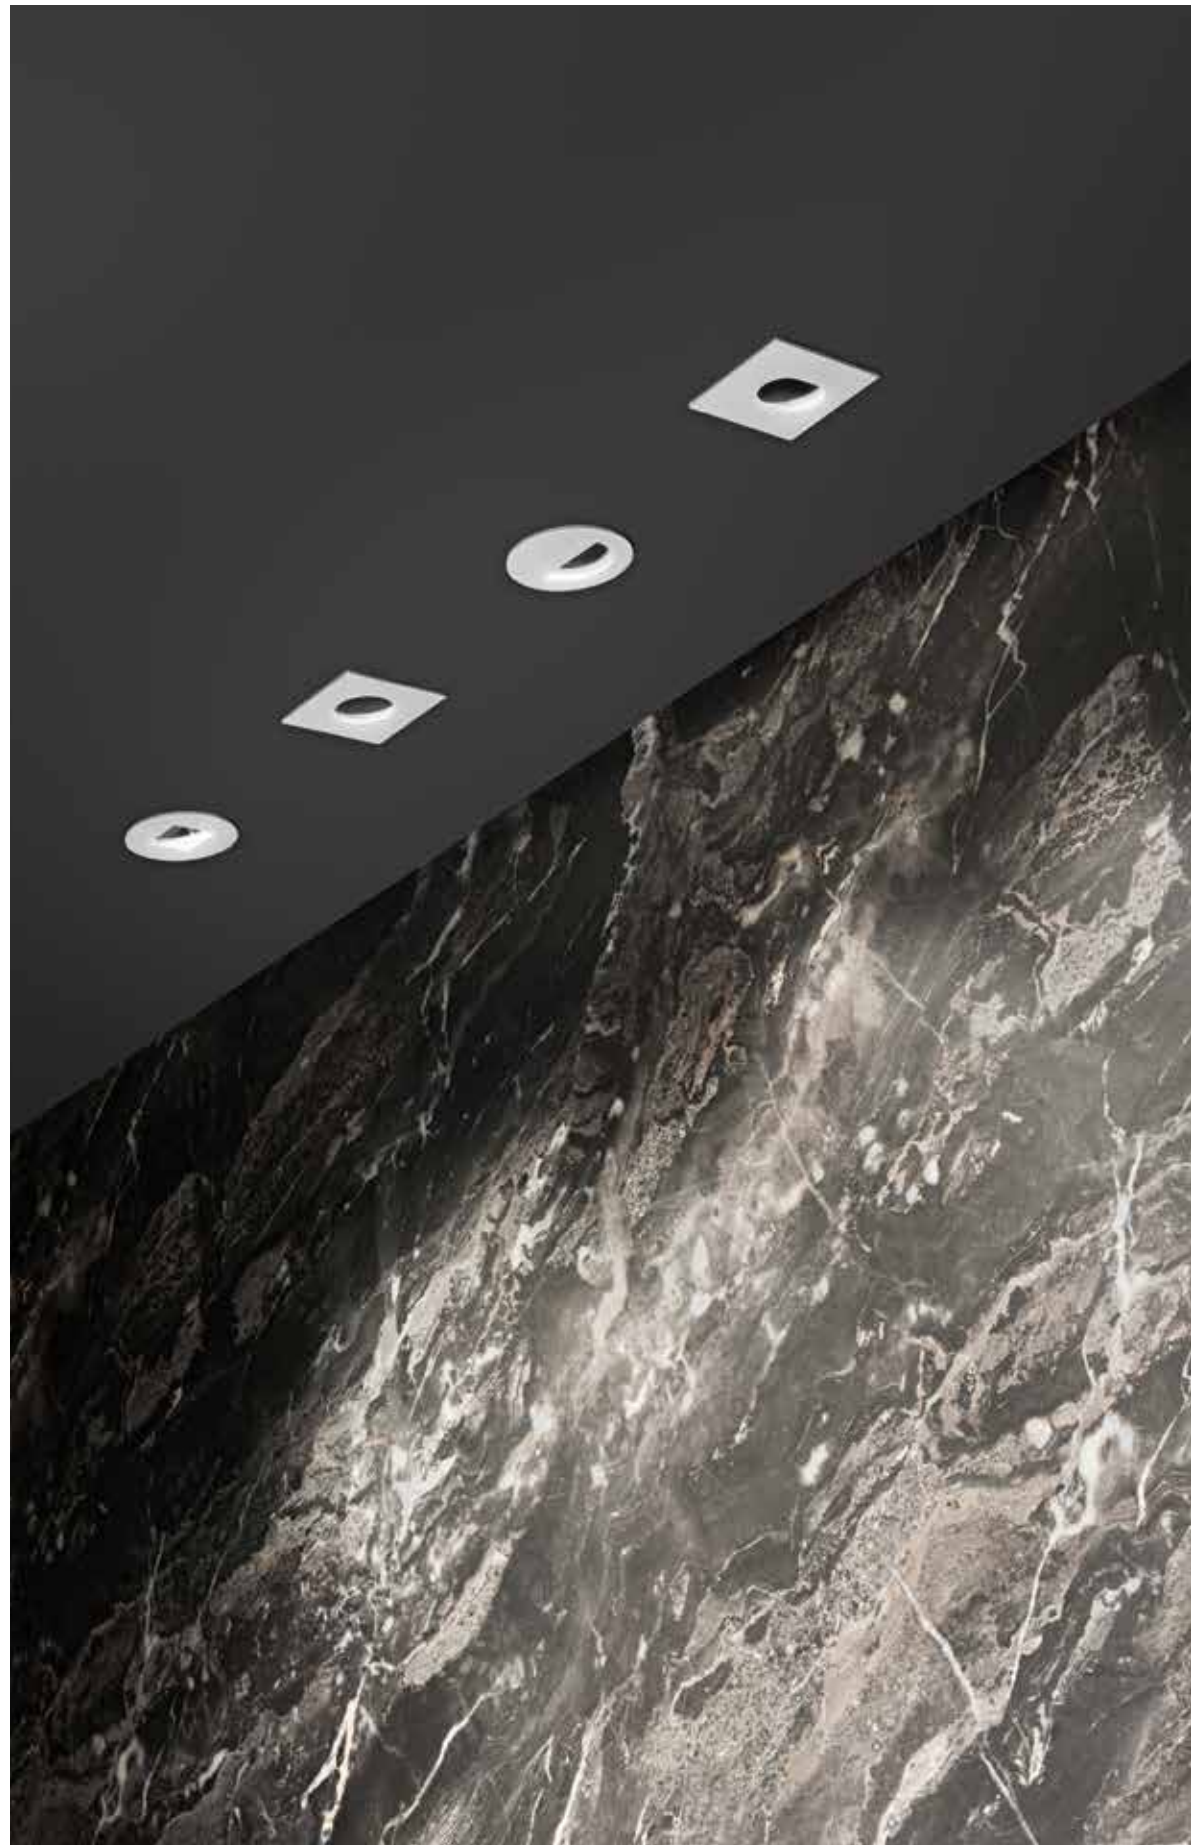

STENOS

Faretto da incasso con struttura in termoplastica orientabile ed antiriflesso.

Recessed spotlight with adjustable and anti-reflective thermoplastic structure.

INC-STENOS-R-OV
8031414875818

INC-STENOS-Q-OV
8031414875856