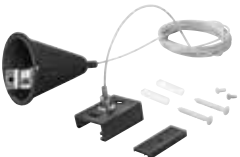

Adattatore nero per binario trifase.

Black adapt for three-phase track rail.

LED-RAIL-S-1,5-NER
8031414917440

Sistema sospensione 1,5 m per binari nero.

Black suspension 1,5 m for track rail.

LED-RAIL-S-3-NER
8031414917464