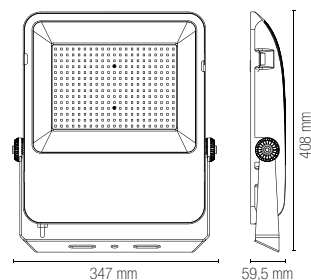

colour temp.	colour
LED-TAURUS-200 8031414875788 lumen		
	26000 lm	
LED-TAURUS-200F 8031414876655 lumen		
	26000 lm	
watt	200W	
beam angle	110°	
pf	0.90