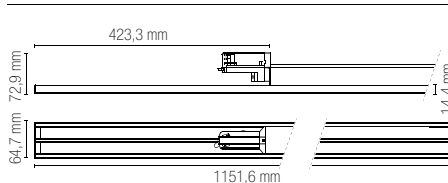

Interruttore per regolazione potenza / Power switchable:
48W - 44W - 40W - 34W
130 LM/W

Accessori non inclusi / Not included accessories

BUSMAX-LENS-25

8031414884117
Lente per doppio fascio luminoso 25° / Double lens 25°
Per i modelli **MAXWELL 25** occorrono 2 pezzi per l'intera lampada / 2 pieces need for the whole **MAXWELL 25** models
Per i modelli **MAXWELL 48** occorrono 4 pezzi per l'intera lampada / 4 pieces need for the whole **MAXWELL 48** models