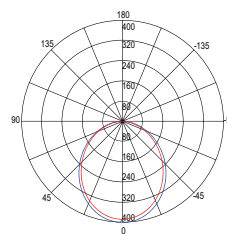

BERNINI-LINE22