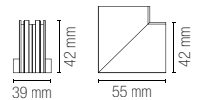

DAVINCI-INC-LVE-BCO
8031414894161