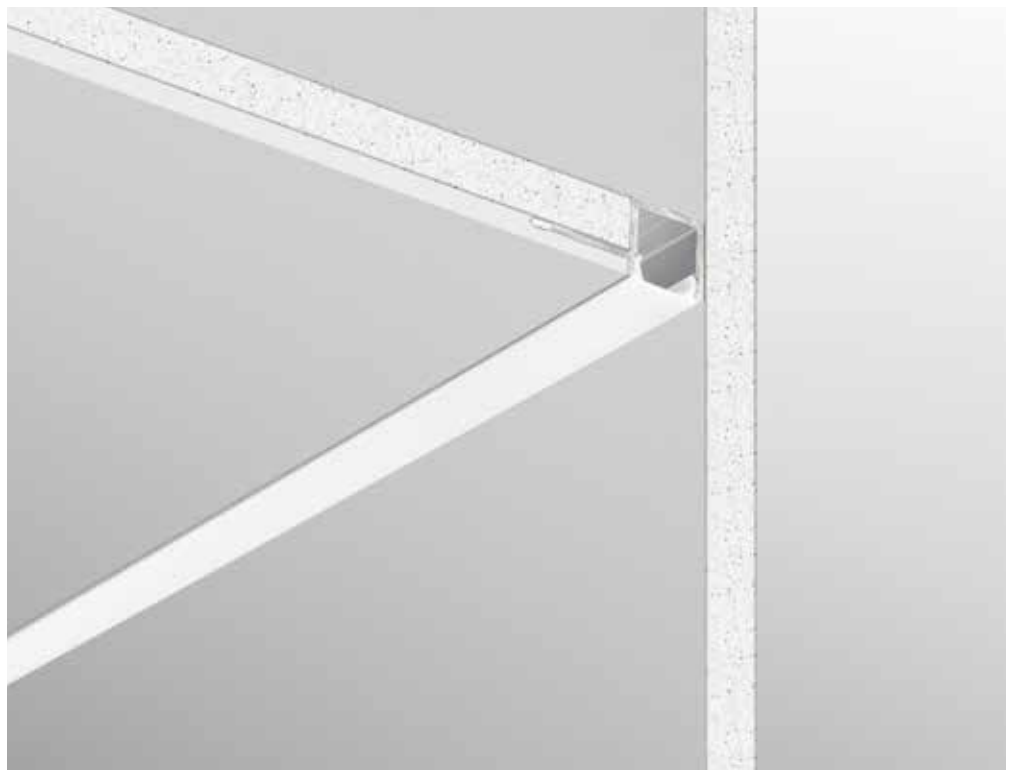

Profilo in alluminio a rapido
fissaggio nel cartongesso,
diffusore opale e tappi inclusi /
Quick fixing profile in plasterboard
with opal diffuser and caps included.

length | colour

I-PROFILO-EDGE
8031414897575