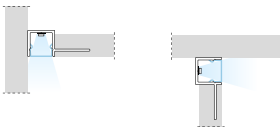

Installazione ad incasso /
Recessed installation

Strip LED non inclusa
vedi p. 398 a p. 435 /
LED strip not included
see p. 398 to p. 435

EDGE PROFILE

Profilo in alluminio a rapido
fissaggio nel cartongesso,
diffusore opale e tappi inclusi /
Quick fixing profile in plasterboard
with opal diffuser and caps included.

length | colour

I-PROFILO-EDGE
8031414897575

2 m | aluminum

Accessori / Accessories

colour

2 pcs kit caps

I-PROFILO-EDGE-CAP
8031414897582

silver