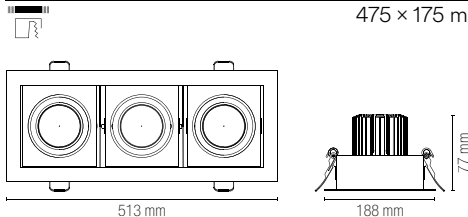

475 × 175 mm

INC-APOLLO-3X10*

INC-APOLLO-3X20*

INC-APOLLO-3X30*

INC-APOLLO-3X45*

Le curve fotometriche rappresentano il singolo modulo LED per ogni elemento / Above photometric curve represent the single module of each element