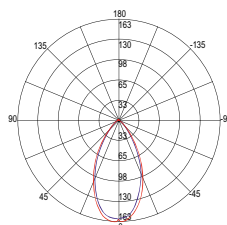

Fotometria del prodotto / Photometric curve

INC-HYDE