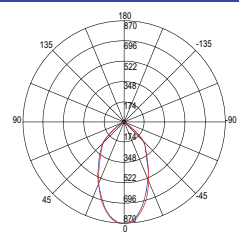

beam angle 24°

Ø 55 mm

INC-POLARIS-Q3 BCO
8031429761168

lumen 300 lm

INC-POLARIS-Q3

8031432051195

lumen 300 lm

colour temp. | colour |