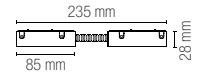

DAVINCI-FLEX

8031414894253

Innesto per elettrificazione 48V flessibile compatibile con tutti i modelli di binario Davinci.

Flexible 48V electrification mount compatible with all Davinci rail models.