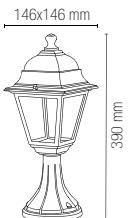

colour

LANT-ROMA/L1 BCO
8031436951248

LANT-PALETTO
8031414042203

1 x E27 MAX 60W

colour

1 x E27 MAX 60W

colour

3 x E27 MAX 60W

colour

1 x E27 MAX 60W