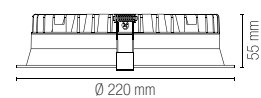

colour temp.	colour
INC-XANTO-C-R220 8031414861125		
lumen	3000 lm	
INC-XANTO-M-R220 8031414861248		
lumen	3000 lm	
INC-XANTO-F-R220 8031414861187		
lumen	3000 lm	
watt	30W	
beam angle	98°	
pf	0.90	
	Ø 200 mm