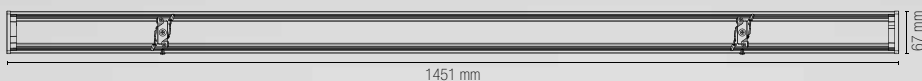

watt 72W

emergency light 3 h - 600 lm

watt 4W

beam angle 90°

Funzione MAINTAIN
sempre accesa /
MAINTAIN
function always on

Funzione NON-MAINTAIN
emergenza /
NON-MAINTAIN function
only emergency

Compatibile con altri sistemi trunking in commercio / Compatible with other trunking systems