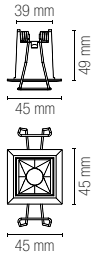

INC-SINKRO-10M

8031440360890

lumen

colour temp. | colour

1130 lm

watt 5 × 2W

beam angle 45°

136 × 34 mm