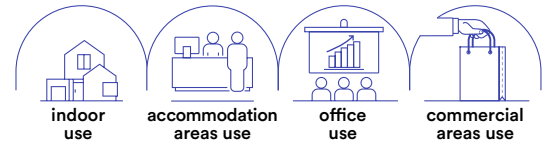

In.tec light

MORGANA

Incasso orientabile in gesso verniciabile da integrare nel cartongesso per dare omogeneità tra soffitto e corpo illuminante.

Adjustable and paintable recessed gypsum downlight to be integrated into the plasterboard to give homogeneity between ceiling and the lighting body.