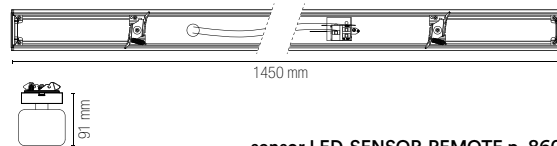

sensor LED-SENSOR-REMOTE p. 860

BUSBAR-TRACK

8031414884148

Cover elettrificata con binario trifase.

Electrified cover with three phase track system.