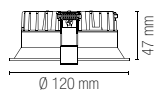

INC-XANTO-R220-24V

8031414878697

lumen