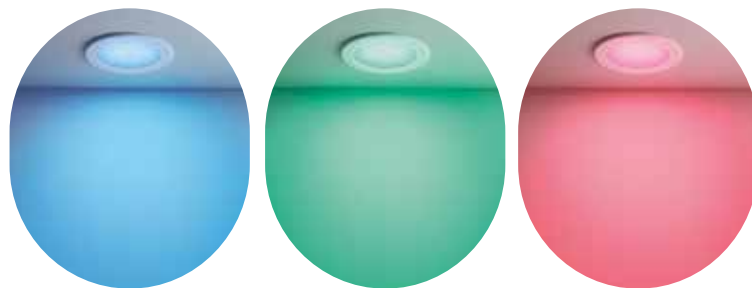

Alexa e Google Home voice control

EASY DOMOTICA Con questo segmento tecnico intendiamo soddisfare al meglio la crescente esigenza di migliorare la qualità di vita domestica, e lavorativa attraverso l'utilizzo di dispositivi di illuminazione sempre più interconnessi fra loro tramite collegamenti sempre più semplificati dalle tecnologie wireless. I dispositivi di illuminazione diventano uno strumento estremamente personalizzato e modulabile che si fondono, anche in diversi momenti della giornata, con le evolute esigenze di illuminazione non più fine a se stessa ma adattata ai diversi umori sia di una utenza professionale che di una utenza domestica o ludica. Questa sezione raggruppa prodotti a bassa tensione che è possibile collegare con alimentatori a tensione costante in parallelo e si caratterizzano per la estrema flessibilità e modularità essendo essi compatibili con centraline di controllo in Radio Frequenza 2.4G, Infrarossi, Wifi o Bluetooth. Le centraline a loro volta prevedono interfacce wifi, bluetooth oppure possono essere controllate tramite wall pad o radiocomandi.