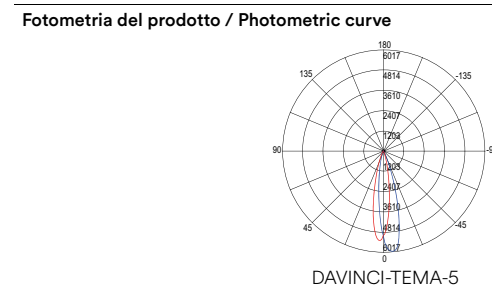

Da Vinci Project 48V
Sfere volenti / Rolling spheres

TEMA

Proiettore a binario con luce spot orientabile per sistema Davinci con struttura in alluminio pressofuso. Diffusore in vetro trasparente.

Track projectors with adjustable spot light for Davinci system with die-cast aluminium structure. Diffuser in clear glass.

- **Material**
  corpo in alluminio pressofuso
- **Colore**
  bianco opaco
  nero opaco
- **Temperatura colore**
  3000K / 4000K
- **Driver**
  DC48V non incluso
- **Material**
  aluminum die cast body
- **Colour**
  matt white
  matt black
- **Colour temperature**
  3000K / 4000K
- **Driver**
  DC48V not included

	colour temp.	colour
DAVINCI-TEMA-5C 8031414876976 lumen		
	490 lm	
DAVINCI-TEMA-5M 8031414876983 lumen		
	490 lm	
watt	5W	
beam angle	38°