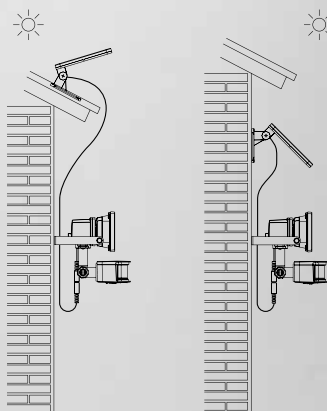

ELIOS

Proiettore in alluminio silver con pannello solare e sensore di movimento regolabile.
Silver aluminium flood light with solar panel and adjustable motion sensor.

Materiale
alluminio

Colore
antracite

Temperatura colore
5000K

Driver
integrato

Material
aluminium

Colour
anthracite

Colour temperature
5000K

Driver
built-in

LED-ELIOS-SOLAR
8031440355124
lumen

colour temp.	colour
620 lm	

watt 9W
beam angle 120°

Accessori inclusi / Included accessories

Pannello solare /
Solar panel

Lithium 7,4V 1800 mAh
Batteria
non sostituibile /
Battery
non replaceable /

12m
120°

off
2 LUX

on
10-60"
2000 LUX

Sensore di movimento
regolabile /
Adjustable motion
sensor

Cavo 3,2 m /
3,2 m cable