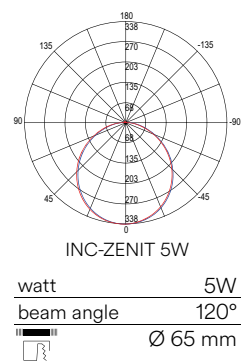

INCASSI / RECESSED LAMPS

In.tec light