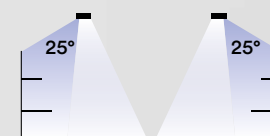

BUSMAX-LENS-RL

8031414884124

Lente fascio di luce asimmetrica 25° sx-dx /
Asymmetric lens 25° sx-dx

Per tutta la lampada
BUSBAR occorrono 5 pezzi /
5 pieces need for the
whole **BUSBAR** lamp