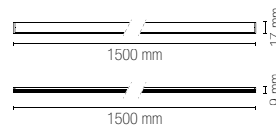

LEDBAR-UNIX-150

8031414865185	
lumen	3290 lm
watt	30W
beam angle	120°