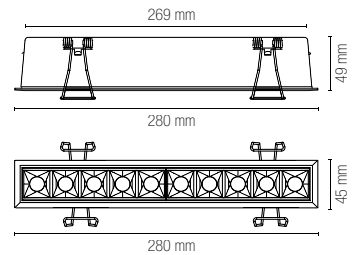

INC-SINKRO-2M

8031440360876

lumen

colour temp. | colour

230 lm

watt 2W

beam angle 45°

34 × 34 mm

INC-SINKRO-10M

8031440360890

lumen

colour temp. | colour

1130 lm

watt 5 × 2W

beam angle 45°

136 × 34 mm

INC-SINKRO-20M

8031440360906

lumen

colour temp. | colour

2260 lm

watt 10 × 2W

beam angle 45°

269 × 34 mm

Fotometria del prodotto / Photometric curve