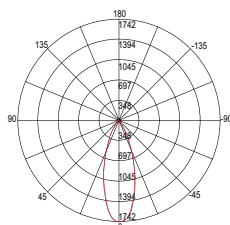

Fotometria del prodotto / Photometric curve

INC-QUARK-R8