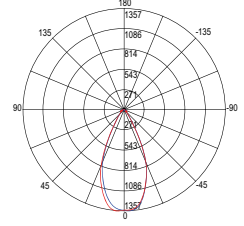

Fotometria del prodotto / Photometric curve

INC-APOLLO-1X10

INC-APOLLO-1X20

INC-APOLLO-1X30

INC-APOLLO-1X45

INC-APOLLO-2X30C

8031440360791

lumen