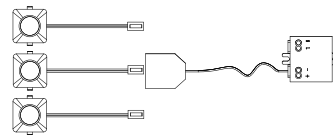

Fotometria del prodotto / Photometric curve

Accessori inclusi / Included accessories

ASSO

Faretto da incasso con struttura in alluminio disponibile in bianco nero nella forma quadrata o rotonda.

Recessed spotlight with aluminum structure available in black white in square or round shape.