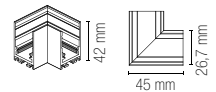

DAVINCI-ST-L

8031414878062

Connettore angolare per binario elettrificato montaggio a soffitto o sospensione sistema sfere volventi.

Angular connection for ceiling mounting electrified track or suspension in rolling spheres joint system.