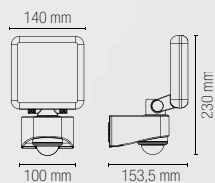

Accessori inclusi / Included accessories

Sensore di movimento regolabile / Adjustable motion sensor