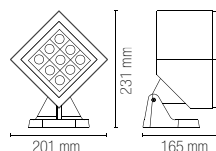

LED-PAVE-6
8031414922925

colour temp.	colour

lumen	720 lm
watt	6W
beam angle	45°
pf	-

LED-PAVE-18
8031414922932

colour temp.	colour

lumen	2215 lm
watt	18W
beam angle	45°
pf	-

LED-PAVE-30
8031414922949

colour temp.	colour

lumen	3750 lm
watt	30W
beam angle	45°
pf	0.90