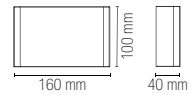

BEETLE

Applique a LED in alluminio bianco o antracite goffrato.
Aluminum LED wall lamp embossed white or anthracite finish.

Materiale
alluminio

Colore
goffrato bianco
goffrato antracite

Temperatura colore selezionabile
3000K / 4000K