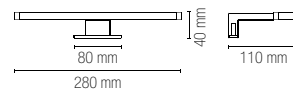

CRUISE

Appliche a LED con struttura in termoplastica e diffusore in acrilico con fissaggio su cornice o su specchio.

LED wall lamp with thermoplastic structure and acrylic diffuser with frame and mirror fixing.

In.tec light APPLIQUE E PLAFONIERE / WALL LAMPS AND CEILING LAMPS

Temperatura colore

4000K

Driver

integrato

Colour temperature

4000K

Driver

built-in driver

SPOT-B-CRUISE-BCO

8031414897636

lumen

colour temp. colour

550 lm

SPOT-B-CRUISE-NER

8031414897674

lumen

550 lm

SPOT-B-CRUISE

8031440363426

lumen

550 lm

watt

5,2W

beam angle

120°