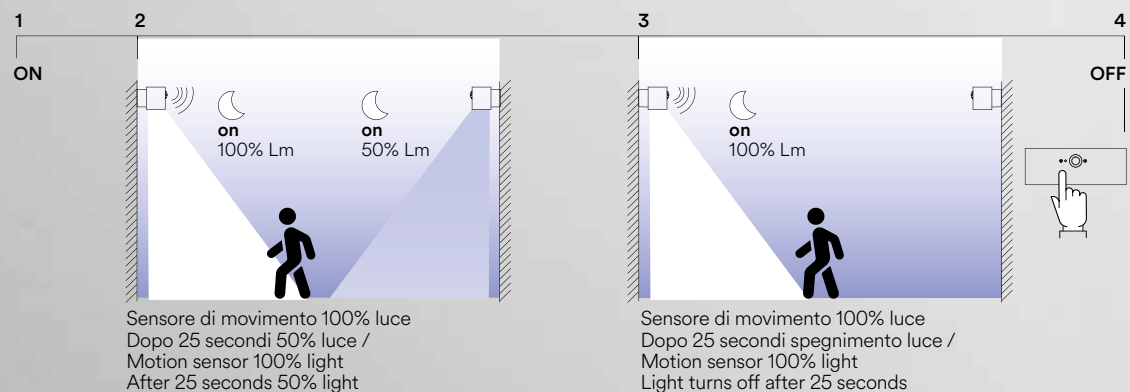

Pannello solare / Solar panel

Li-ion 3,7V 2200 mAh
Batteria non sostituibile /
Battery non replaceable

max 4m
90° 25"

Sensore di movimento /
Adjustable motion sensor

ALBERT

Applique LED in alluminio antracite con sensore e pannello solare.
Aluminum LED wall light anthracite finish with sensor and solar panel.