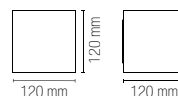

Materiale

alluminio

Colore

goffrato bianco
goffrato antracite
goffrato corten

Temperatura colore

3000K / 4000K

Driver

incluso

Material

aluminum

Colour

embossed white
embossed anthracite
embossed corten

Colour temperature

3000K / 4000K

Driver

included

LED-W-ALFA-20-BCO

8031414905867

lumen

colour temp. | colour

1800 lm

watt 20W
beam angle ↓ 10°/120° + 10°/120° ↑

LED-W-ALFA-20-ANT

8031414905874

lumen

colour temp. | colour

1800 lm

watt 20W
beam angle ↓ 10°/120° + 10°/120° ↑

LED-W-ALFA-20-BRO

8031414905881

lumen

colour temp. | colour

1800 lm

watt 20W
beam angle ↓ 10°/120° + 10°/120° ↑

Luce biemissione con paratie regolabili indipendenti /
Bi-emission light with independent adjustable wings