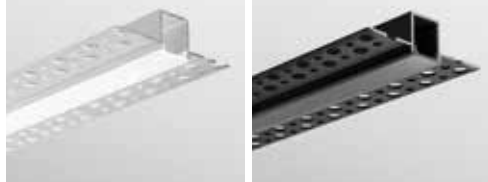

Installazione ad incasso /
Recessed installation

Strip LED non inclusa
vedi p. 398 a p. 435 /
LED strip not included
see p. 398 to p. 435

GORIZIA PROFILE

Profilo a rapido fissaggio
nel cartongesso. Diffusore
opale e tappi inclusi /
Quick fixing profile in
plasteboard with opal
diffuser and caps included.