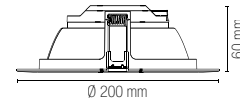

INC-HORUS-25W

8031440363495

lumen

colour temp. | colour

3250 lm

watt 25W

beam angle 100°

pf 0.90

Ø 200 mm