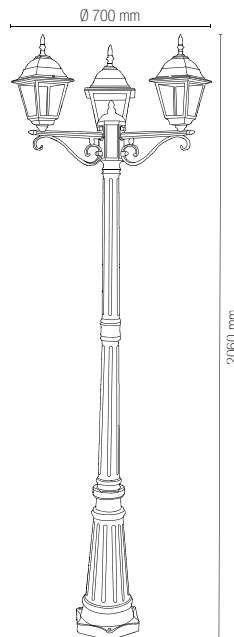

3 x E27 MAX 60W

colour

LANT-ROMA-HEAD21
8031414878512

1 x E27 MAX 60W

MILANO

Lanterne in alluminio pressofuso con diffusore in vetro trasparente.

Die-cast aluminum lantern with clear glass diffuser.

colour