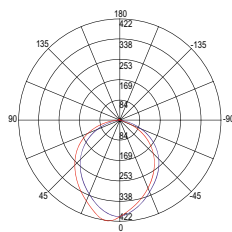

INC-TOTAL-R24