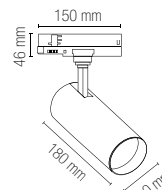

DALI		colour temp.	colour
	LED-JET-W-20DA 8031414923755		
lumen		4000 lm	
	LED-JET-B-20DA 8031414923724		
lumen		4000 lm	
watt	20W		
beam angle	38°		
pf	0.90		

DALI		colour temp.	colour
	LED-JET-W-30DA 8031414923762		
lumen		6000 lm	
	LED-JET-B-30DA 8031414923731		
lumen		6000 lm	
watt	30W		
beam angle	38°		
pf	0.90		

DALI		colour temp.	colour
	LED-JET-W-40DA 8031414923779		
lumen		8000 lm	
	LED-JET-B-40DA 8031414923748		
lumen		8000 lm	
watt	40W		
beam angle	38°		
pf	0.90		

DALI		colour temp.	colour
	LED-JET-W-20 8031414893805		
lumen		2100 lm	
	LED-JET-B-20 8031414893775		
lumen		2100 lm	
watt	20W		
beam angle	38°		
pf	0.90		

DALI		colour temp.	colour
	LED-JET-W-30 8031414893812		
lumen		3235 lm	
	LED-JET-B-30 8031414893782		
lumen		3235 lm	
watt	30W		
beam angle	38°		
pf	0.90		

DALI		colour temp.	colour
	LED-JET-W-40 8031414893829		
lumen		4300 lm	
	LED-JET-B-40 8031414893799		
lumen		4300 lm	
watt	40W		
beam angle	38°		
pf	0.90