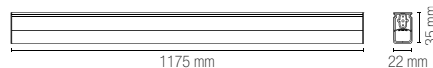

colour temp.	colour
LEDBAR-SHAPE-44M 8031414925384		
lumen	700 lm	
LEDBAR-SHAPE-44F 8031414925391		
lumen	700 lm	

	colour temp.	colour
LEDBAR-SHAPE-56M 8031414925407		
lumen	900 lm	
LEDBAR-SHAPE-56F 8031414925414		
lumen	900 lm	

	colour temp.	colour
LEDBAR-SHAPE-117M 8031414925421		
lumen	1800 lm	
LEDBAR-SHAPE-117F 8031414925438		
lumen	1800 lm	

watt	7W
beam angle	120°

watt	9W
beam angle	120°

watt	18W
beam angle	120°