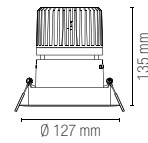

colour temp.	colour
INC-ELITE-1X10C 8031440363396		
lumen	1000 lm	
INC-ELITE-1X10M 8031440363365		
lumen	1000 lm	
watt	10W	
beam angle	40°	
pf	-	
	Ø 95 mm	

	colour temp.	colour
INC-ELITE-1X20C 8031440363372		
lumen	2000 lm	
INC-ELITE-1X20M 8031440363341		
lumen	2000 lm	
watt	20W	
beam angle	40°	
pf	-	
	Ø 107 mm	

	colour temp.	colour
INC-ELITE-1X30C 8031440363358		
lumen	2900 lm	
INC-ELITE-1X30M 8031440363327		
lumen	2900 lm	
watt	30W	
beam angle	40°	
pf	0.90	
	Ø 150 mm	

	colour temp.	colour
INC-ELITE-1X45C 8031440363334		
lumen	4500 lm	
INC-ELITE-1X45M 8031440363303		
lumen	4500 lm	
watt	45W	
beam angle	40°	
pf	0.90	
	Ø 150 mm	

Fotometria del prodotto / Photometric curve