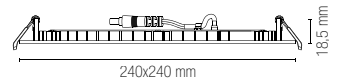

lumen

watt	24W
beam angle	120°
□	220 × 220 mm

Fotometria del prodotto / Photometric curve

TOTAL

**Incasso in alluminio con diffusore
in policarbonato effetto plafoniera
con bordi illuminati.**

Built-in aluminum with polycarbonate
diffuser with illuminated edges.