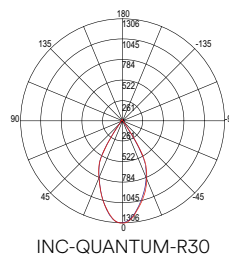

Fotometria del prodotto / Photometric curve