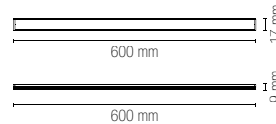

LEDBAR-UNIX-60

8031414864621	
lumen	1315 lm
watt	12W
beam angle	120°