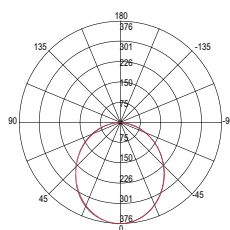

3250 lm

watt 25W

beam angle 100°

pf 0.90

Ø 200 mm

Fotometria del prodotto / Photometric curve

INC-HORUS-10W

INC-HORUS-15W