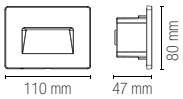

watt 5W
beam angle 120°

	colour
INC-STRATOS-503W 8031414886890	●
INC-STRATOS-503S 8031414888214	●
INC-STRATOS-503B 8031414888191	●
INC-STRATOS-503C 8031414888207	●