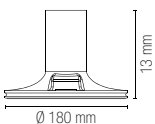

Portalamпада incluso /
Lampholder included