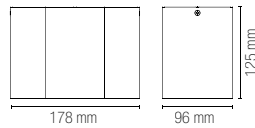

I-TOWN-R2 NER

8031414883196

colour

Lampadina non inclusa /
Light bulb not included

2 x GU10 MAX 35W