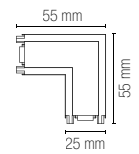

BERNINI-T

8031414897780

Connettore a T per
binario elettrificato 48V.

T connector for 48V
electrified track.