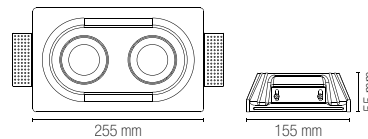

INC-MORGANA-R1
8031434211214

1 x GU10 MAX 35W
Ø 155 mm

INC-MORGANA-Q1
8031434231212

1 x GU10 MAX 35W
160 x 160 mm

INC-MORGANA-Q2
8031434201215

2 x GU10 MAX 35W
260 x 160 mm

Staffa regolabile /
Adjustable bracket