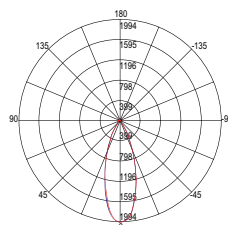

INC-QUARK-R12