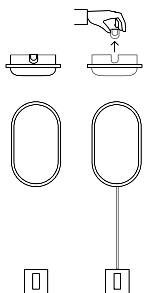

Doppio sistema di installazione /
Double installation system