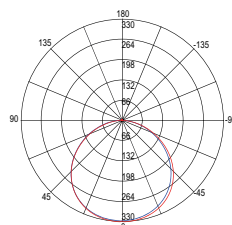

INC-SLIM-24CCT