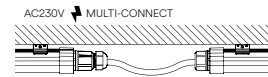

LED-ARTIC-60

8031414882632

lumen 1800 lm

watt 15W
beam angle 120°
pf -

colour temp. colour