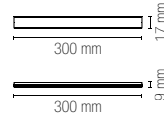

LEDBAR-UNIX-30

8031414866403	
lumen	658 lm
watt	12W
beam angle	120°