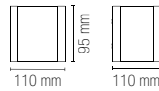

LED-W-BIOME NERO

8031440361132

lumen

colour temp.

colour

840 lm

watt

2 x 3,5W

beam angle

↓ 120° + 120° ↑