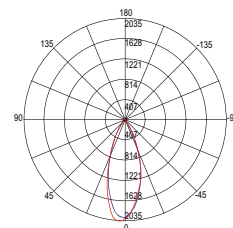

LED-JET ALTO LUMEN 40W