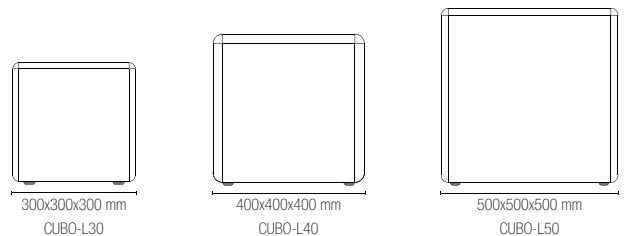

I-GECO-CUBO-L50

8031414862481

lumen

colour temp. +

RGB 240 lm - 8h

watt 4W