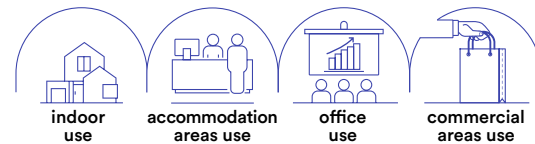

480 lm

watt 5W

beam angle 24°

Ø 37 mm

HYDE

Faretto da incasso con struttura
in alluminio disponibile in bianco nero.

Recessed spotlight with aluminum
structure available in black or white.

Materiale