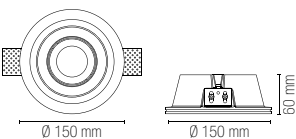

INC-MORGANA-Q1
8031434231212

1 x GU10 MAX 35W
160 x 160 mm