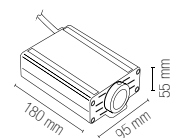

LED-OPTICAL-ENG-TW

8031414925162

Change color twinkle effect

DC12V + Adaptor 220V

colour
temp.

RGBW