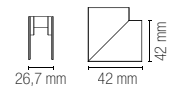

DAVINCI-ST-LVE

8031414878086

Connettore angolare per binario elettrificato connessione esterna e sistema a sfere volventi.

Angular connector for external connection electrified track in rolling spheres joint system.