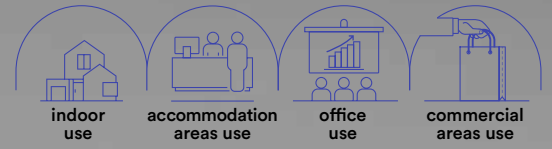

Trifase / Three-phase