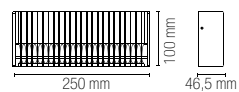

LED-LUMINA-AP

8031414922864

lumen

colour temp.	colour
1440 lm	

watt	12W
beam angle	120°
pf	-