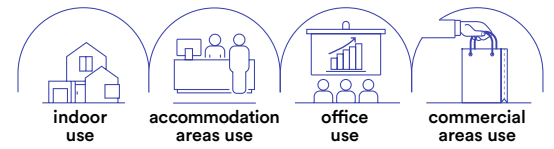

BERNINI FANS

Faro luce spot orientabile per sistema a binario in termoplastica con finitura in bianco o nero opaco.

Adjustable spot light in thermoplastic and aluminum track system with matt white or black finish.