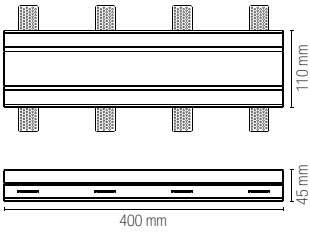

INC-SKILIFT-20CM
8031414884322

205 × 115 mm