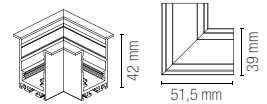

DAVINCI-INC-LVI-BCO
8031414894154