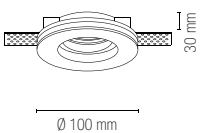

Portalamпада incluso /
Lampholder included

Lampadina non inclusa /
Light bulb not included