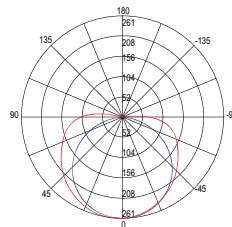

total lumen

1095 lm

5475 lm

light source

COB

watt/m

15W

Fotometria del prodotto / Photometric curve