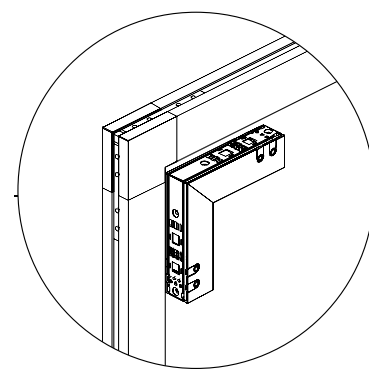

Schema di montaggio sistema binari.
Assembling technical sheet track rail system.

DA VINCI PROJECT 48V

Il binario Da Vinci è un binario completamente elettrificato a bassa tensione e si completa con elementi luminosi a led inseribili semplicemente con un click, grazie all'incastro a sfere volventi, lungo tutto il percorso.

La diversificata gamma di corpi illuminanti Da Vinci, e la ampia scelta di forme, angoli e connessioni permettono la realizzazione di disegni illuminotecnici che esprimono la massima dinamicità e poliedricità delle personalizzazioni.

Da Vinci track is a fully electrified low voltage track system and it is completed with led light elements which can be inserted simply with a click, thanks to the joint a rolling spheres, all along the path.

The diversified range of lighting fixtures Da Vinci, and the wide choice of shapes, angles and connections allow the creation of lighting designs which express the maximum dynamism and versatility of the customizations.