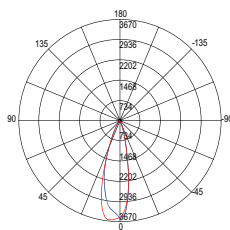

Fotometria del prodotto / Photometric curve

INC-SINKRO-2M