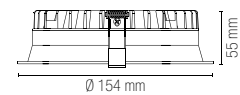

colour temp.	colour
INC-XANTO-C-R154 8031414861118		
lumen	1700 lm	
INC-XANTO-M-R154 8031414861231		
lumen	1700 lm	
INC-XANTO-F-R154 8031414861170		
lumen	1700 lm	
watt	18W	
beam angle	98°	
pf	-	
	Ø 145 mm