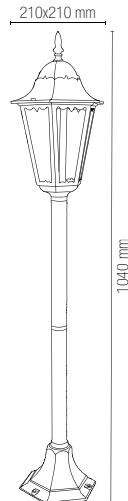

SANTIAGO

Lanterne in alluminio pressofuso nero pennellato verde con diffusore in vetro trasparente.

Diecast aluminum lantern black brush green with clear glass diffuser.

colour

LANT-SANTIAGO/APIA
8031430801174