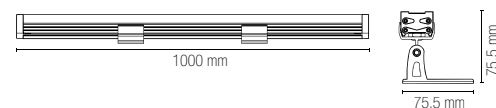

LED-QUICK-36-24V

8031414915842
lumen

735 lm

watt	36W
beam angle	120°