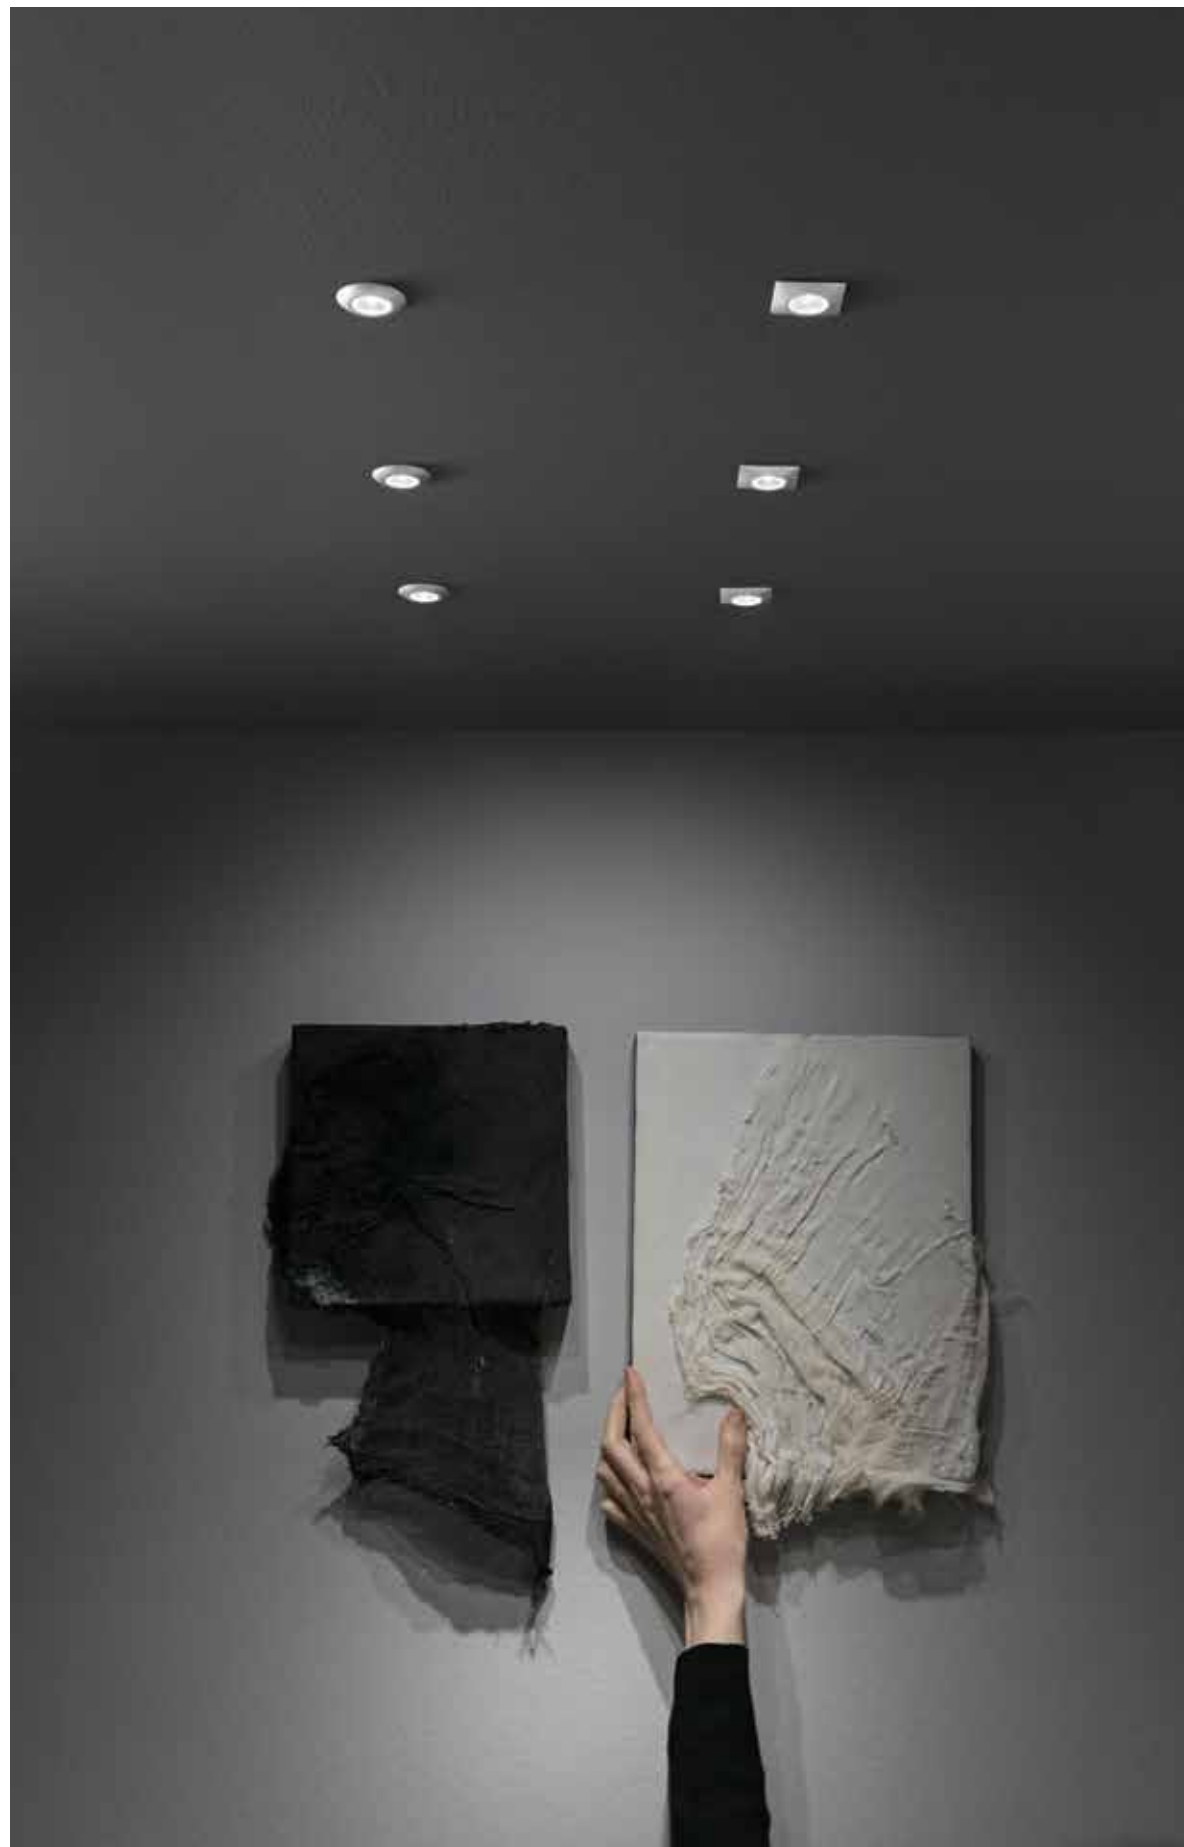

Driver

230V included