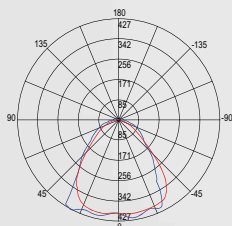

BUSBAR-LED72