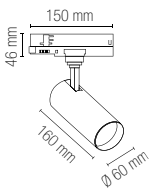

DALI		colour temp.	colour
	LED-JET-W-20DA 8031414923755		
lumen		4000 lm	
	LED-JET-B-20DA 8031414923724		
lumen		4000 lm	
watt	20W		
beam angle	38°		
pf	0.90		

DALI		colour temp.	colour
	LED-JET-W-30DA 8031414923762		
lumen		6000 lm	
	LED-JET-B-30DA 8031414923731		
lumen		6000 lm	
watt	30W		
beam angle	38°		
pf	0.90		

DALI		colour temp.	colour
	LED-JET-W-40DA 8031414923779		
lumen		8000 lm	
	LED-JET-B-40DA 8031414923748		
lumen		8000 lm	
watt	40W		
beam angle	38°		
pf	0.90		

DALI		colour temp.	colour
	LED-JET-W-20 8031414893805		
lumen		2100 lm	
	LED-JET-B-20 8031414893775		
lumen		2100 lm	
watt	20W		
beam angle	38°		
pf	0.90		

DALI		colour temp.	colour
	LED-JET-W-30 8031414893812		
lumen		3235 lm	
	LED-JET-B-30 8031414893782		
lumen		3235 lm	
watt	30W		
beam angle	38°		
pf	0.90		

DALI		colour temp.	colour
	LED-JET-W-40 8031414893829		
lumen		4300 lm	
	LED-JET-B-40 8031414893799		
lumen		4300 lm	
watt	40W		
beam angle	38°		
pf	0.90