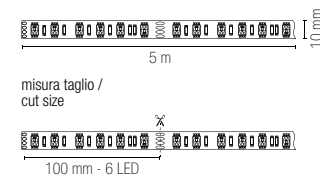

Fotometria del prodotto / Photometric curve