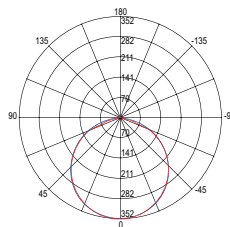

SMD 2835

watt/m

14W

led/m

60

Fotometria del prodotto / Photometric curve

misura taglio /
cut size

Recommended Profiles p. 336 to p. 397