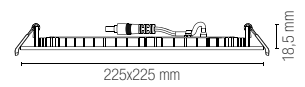

INC-FLAP-8CCT

8031414892273

lumen

watt	8W
beam angle	120°
□	110 × 110 mm

INC-FLAP-12CCT

8031414892242

lumen

watt	12W
beam angle	120°
□	160 × 160 mm

INC-FLAP-18CCT

8031414892259

lumen

watt	18W
beam angle	120°
□	205 × 205 mm

INC-FLAP-24CCT

8031414892266

lumen

watt	24W
beam angle	120°
□	220 × 220 mm

Fotometria del prodotto / Photometric curve