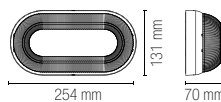

ISCHIA

Plafoniera LED integrato, in termoplastica bianco con diffusore trasparente effetto diamantato.

Thermoplastic LED ceiling lamp with transparent diamond effect diffuser.

Materiale
termoplastica

Temperatura colore
3000K / 4000K

Driver
integrato

Material
thermoplastic

Colour temperature
3000K / 4000K

Driver
built-in

LED-ISCHIA-L-BCO

8031414883608

lumen

colour temp.

2300 lm

watt

20W

beam angle

100°