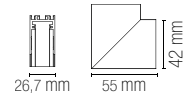

DAVINCI-ST-LVI

8031414878079

Connettore angolare per binario elettrificato connessione interna con sistema sfere volventi.

Angular connector for track electrified internal connection with spheres rolling joint system.