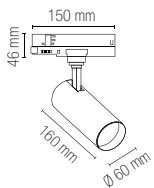

colour temp.	colour
LED-PLANE-W-20C 8031414924714 lumen	2400 lm	
LED-PLANE-W-20M 8031414924721 lumen	2400 lm	
LED-PLANE-B-20C 8031414924691 lumen	2400 lm	
LED-PLANE-B-20M 8031414924707 lumen	2400 lm	
watt	20W	
beam angle	38°	

	colour temp.	colour
LED-PLANE-W-30C 8031414924752 lumen	3600 lm	
LED-PLANE-W-30M 8031414924769 lumen	3600 lm	
LED-PLANE-B-30C 8031414924738 lumen	3600 lm	
LED-PLANE-B-30M 8031414924745 lumen	3600 lm	
watt	30W	
beam angle	38°	

	colour temp.	colour
LED-PLANE-W-40C 8031414924790 lumen	4800 lm	
LED-PLANE-W-40M 8031414924806 lumen	4800 lm	
LED-PLANE-B-40C 8031414924776 lumen	4800 lm	
LED-PLANE-B-40M 8031414924783 lumen	4800 lm	
watt	40W	
beam angle	38°