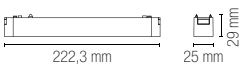

colour temp.	colour
BERNINI-LINE22-UGR-BCO 8031414920068 lumen		
	1440 lm	
BERNINI-LINE22-UGR 8031414907533 lumen		
	1440 lm	
watt	12W	
beam angle	30°	

	colour temp.	colour
BERNINI-LINE22-BCO 8031414920051 lumen		
	1500 lm	
BERNINI-LINE22 8031414907526 lumen		
	1500 lm	
watt	12W	
beam angle	30°	

Accessorio non incluso / Not included accessory

Adattatore per lampada lineare LED /
Adapter for linear LED lamp

- **BERNINI-LINE-ADAT22-BCO**
  8031414920082
- **BERNINI-LINE-ADAT22**
  8031414898176