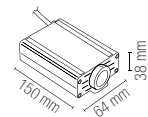

LED-OPTICAL-ENG

8031414925155

change color

DC12V + Adaptor 220V

colour
temp.

RGBW