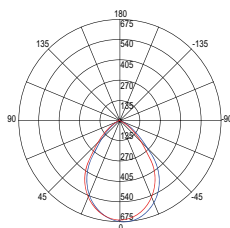

Fotometria del prodotto / Photometric curve

INC-MACK 15W