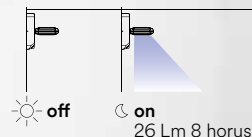

Accessori inclusi / Included accessories

Pannello solare / Solar panel

Li-ion 3,7V 2200 mAh
Batteria non sostituibile / Battery non replaceable /

5m 100°
30"
on 130Lm 1,5 hours

Sensore di movimento / Motion sensor