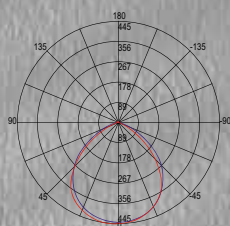

included

Fotometria del prodotto / Photometric curve

INC-LYBRA-38

	colour temp.	colour
INC-LYBRA-38		
8031414893553		
lumen	4400 lm	
watt	38W	
beam angle	120°	
pf	0.90	
	220 × 140 mm	

DAMA

Faretto da incasso con struttura in policarbonato e doppia ghiera intercambiabile rotonda e quadrata. Disponibile in bianco o nero.