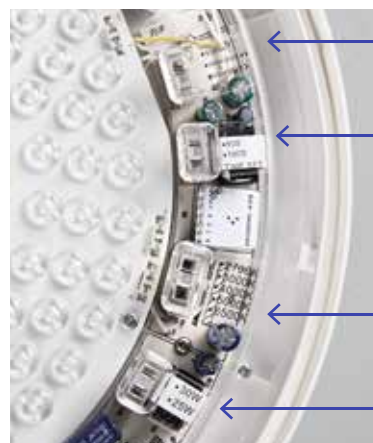

Modalità sensore:
solo movimento - crepuscolare + movimento - solo crepuscolare /
Sensor mode: motion only - dusk + motion - dusk only

Selezione durata accensione
con sensore di movimento 60S - 180S /
Motion sensor duration selection: 60S - 180S

Selezione gradi kelvin: 2700K 3000K 4000K 5000K 6500K /
Kelvin degrees selection: 2700K 3000K 4000K 5000K 6500K

Selezione potenza: 15W 25W 30W /
Power selection: 15W 25W 30W