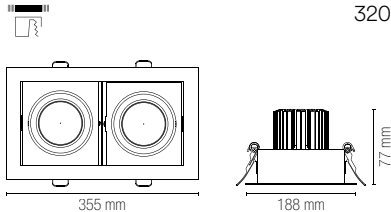

INC-APOLLO-2X45M

8031440360821

lumen

9000 lm

watt 2 × 45W

beam angle 40°

pf 0.90

320 × 175 mm

INC-APOLLO-2X10*