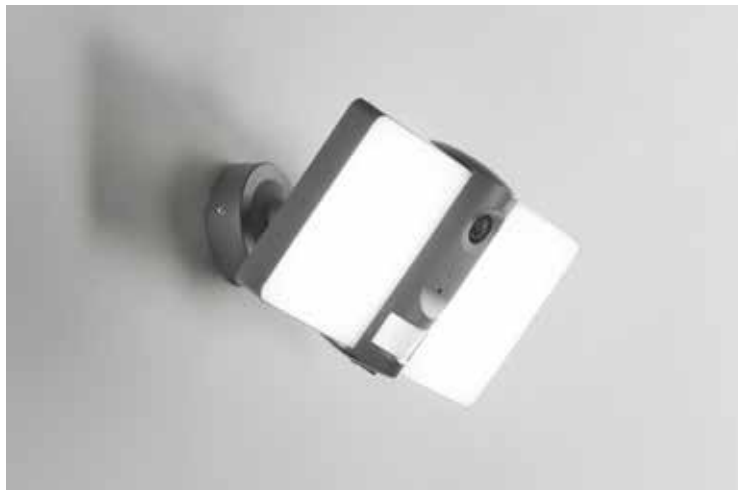

Materiale
alluminio + PC

Colore
antracite

Temperatura colore
4000K

Driver
integrato

Material
aluminium + PC

Colour
anthracite

Colour temperature
4000K

Driver
built-in

LED-VYSOR-SECURITY

8031414871810

lumen

colour temp. | colour

2640 lm

watt

20W

beam angle

120°

☾ on <100 LUX PIR
☽ off >100 LUX PIR