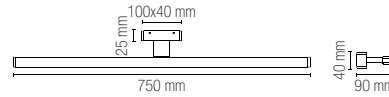

colour temp.	colour
LED-W-LANCER-C BCO 8031414876679		
lumen	1000 lm	
LED-W-LANCER BCO 8031440361200		
lumen	1000 lm	
watt	13W	
beam angle	120°	

	colour temp.	colour
LED-W-LANCER NERO 8031440361217		
lumen	1000 lm	
watt	13W	
beam angle	120°