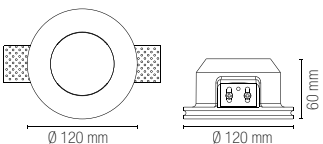

INCASSI / RECESSED LAMPS

In.tec light