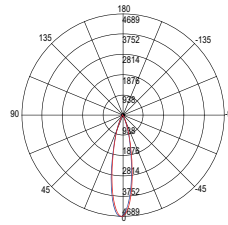

INC-APOLLO-2X45M

8031440360821

lumen

9000 lm

watt 2 × 45W

beam angle 40°

pf 0.90

320 × 175 mm

INC-APOLLO-2X10*