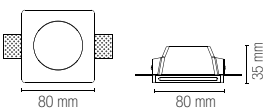

INC-SENSO-1
8031434221213

1 x GU10 MAX 35W
125 x 125 mm