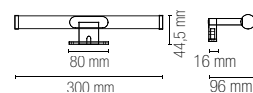

Fissaggio su cornice /
Frame fixing