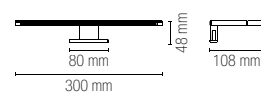

Fissaggio su cornice / Frame fixing