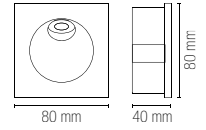

colour temp.	colour
INC-ONYX-Q1 BCO 8031414864089		
lumen	420 lm	
INC-ONYX-Q1 NERO 8031440361262		
lumen	420 lm	
watt	2W	
beam angle	45°	
	Ø 68 mm	

recessed box