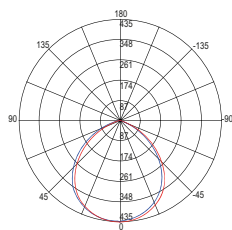

Fotometria del prodotto / Photometric curve

INC-XANTO-F-R120