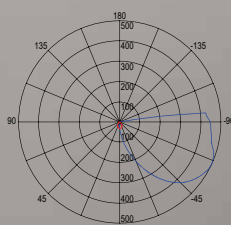

Ø 23 mm

Ø 33,3 mm

38 mm

50 cm

150 cm

12V 6W

12V 6W

Fotometria del prodotto / Photometric curve