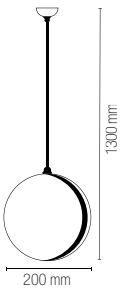

colour

LANT-ORBIT/S1
8031414862665

1 x E27 MAX 60W

colour

1 x E27 MAX 60W

colour

1 x E27 MAX 60W

colour

3 x E27 MAX 60W