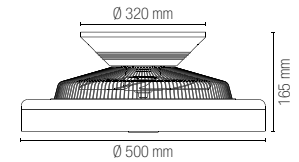

APPLIQUE E PLAFONIERE / WALL LAMPS AND CEILING LAMPS

In.tec light