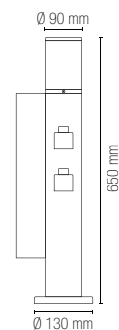

360°

Plug 2X max 15A 250V 2500W

IDEM

Lampada in alluminio a LED integrato finitura antracite goffrato.
Aluminum collection anthracite colour built-in LED.

Materiale

alluminio

Colore

goffrato antracite