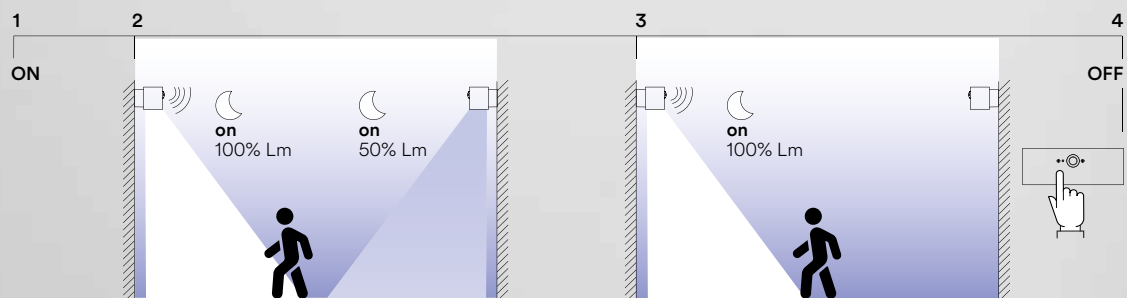

Sensore di movimento 100% luce
Dopo 25 secondi 50% luce /
Motion sensor 100% light
After 25 seconds 50% light

Sensore di movimento 100% luce
Dopo 25 secondi spegnimento luce /
Motion sensor 100% light
Light turns off after 25 seconds