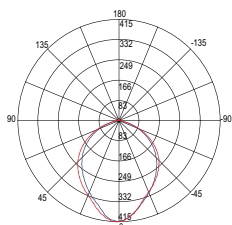

INC-PLUS-R20M