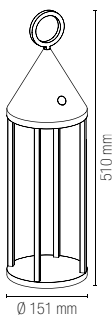

LANT-OBERON-KIT-S

8031414882540

Kit sospensione per lume cavo 2 m /
Suspension kit 2 m cable