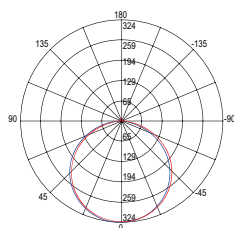

Fotometria del prodotto / Photometric curve