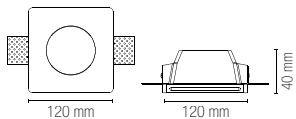

INC-SENSO-2
8031414873593

2 x GU10 MAX 35W
243 x 123 mm