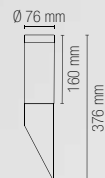

TOKYO

I-TOKYO-AP BCO

8031414864447

I-TOKYO-AP ANT

8031414888795

I-ST021

8031421451081