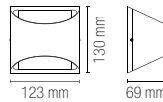

LED-W-VEYRON BCO

8031440361163

lumen

colour temp. | colour

840 lm

watt

2 x 3,5W

beam angle

↓ 120° + 120° ↑

LED-W-VEYRON NERO

8031440361095

lumen

colour temp. | colour

840 lm

watt

2 x 3,5W

beam angle

↓ 120° + 120° ↑