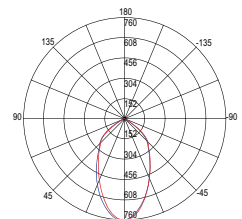

lumen

colour temp.	colour
650 lm	

INC-ORIONE-Q6
8031432031197

lumen

650 lm	

INC-ORIONE Q6

watt 7W
beam angle 87°
Ø 75 mm

INCASSI / RECESSED LAMPS