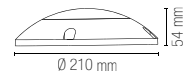

watt	12W
beam angle	120°
pressure loads	max 1000 kg