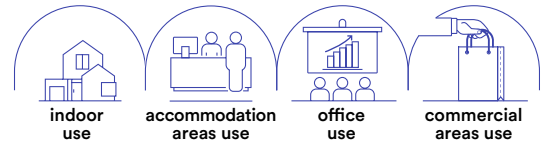

ENTITY

Incasso in gesso verniciabile con ghiera intercambiabili in finiture bianco, oro e cromo.

Gypsum down light paintable with interchangeable cylinders white, black and satin gold finishes.

INCASSI / RECESSED LAMPS

In.tec light