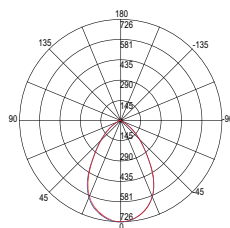

INC-MACK 20W