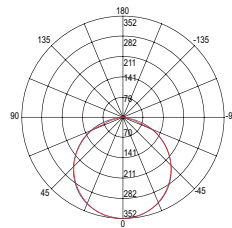

Fotometria del prodotto / Photometric curve