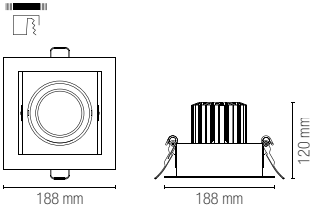

INC-APOLLO-1X30C

8031440360753

lumen

2900 lm

INC-APOLLO-1X30M

8031440360760

lumen

2900 lm

watt 1 × 30W

beam angle 40°

pf 0.90

175 × 175 mm

INC-APOLLO-1X45C

8031440360777

lumen

4500 lm