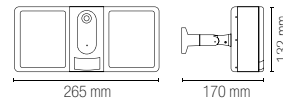

Materiale
alluminio + PC

Colore
antracite

Temperatura colore
4000K

Driver
integrato

Material
aluminium + PC

Colour
anthracite

Colour temperature
4000K

Driver
built-in

LED-VYSOR-SECURITY

8031414871810

lumen

colour temp. | colour

2640 lm

watt

20W

beam angle

120°

☾ on <100 LUX PIR
☽ off >100 LUX PIR

Tipo di sensore video
Video sensor type

Pixel

Illuminazione minima
Min illuminance

Angolo vista camera
Camera view angle

Otturatore
Shutter

Infrarossi
IR

WDR

Video compression standard

Risoluzione video
Max picture size

Frequenza fotogrammi
Frame rate

Audio

Memoria (non inclusa)
Storage (not included)

Impostazione immagine
Image setting

Reset

Controllo della luce
Lighting control

Interfaccia di protocollo
Interface protocol

Comunicazione di protocollo
Communication protocol

Funzioni generali
General function

Wi-Fi

PIR

1/2,9" CMOS

2.0 Mega

Color 0.10lux @F2.0,
black and white 0.01lux @F2.0

135°

1/25-1/100,000 per second

High power LED with ICR

Digital WDR

H.264
32Kbps - 2Mbps

1920x1080

1-20 per second

Full duplex audio (doppio sistema di comunicazione)

Support SD card (MAX 128Gb) Cloud storage NVR

Support HD/SD; support mirror

Support

Support manual, sensor, plan switch light (gestione accensioni)

Private

TCP/IP, HTTP, DHCP, DNS, RTSP

Dual stream, password protection

IEEE802.11b/g/n

Support PIR and motion detection

Control system easy installation

Full duplex audio

Smart Intec
WIFI

RF 2.4G
control system

ALEXA e
GOOGLE HOME
voice control

compatible with
AMAZON ECHO SHOW
GOOGLE CHROME CAST