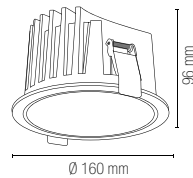

DALI		colour temp.	colour
	INC-QUANTUM-R18DA-BCO 8031414923878		
lumen		2350 lm	
INC-QUANTUM-R18-NER 8031414923908			
lumen		2350 lm	
watt		18W	
beam angle		60°	
pf		-	
		Ø 120 mm	

DALI		colour temp.	colour
	INC-QUANTUM-R30DA-BCO 8031414923885		
lumen		4200 lm	
INC-QUANTUM-R30DA-NER 8031414923915			
lumen		4200 lm	
watt		30W	
beam angle		60°	
pf		0.90	
		Ø 140 mm	

DALI		colour temp.	colour
	INC-QUANTUM-R40DA-BCO 8031414923892		
lumen		5500 lm	
INC-QUANTUM-R40DA-NER 8031414923922			
lumen		5500 lm	
watt		40W	
beam angle		60°	
pf		0.90	
		Ø 165 mm	

DALI		colour temp.	colour
	INC-QUANTUM-R18-BCO 8031414893683		
lumen		2000 lm	
INC-QUANTUM-R18-NER 8031414893713			
lumen		2000 lm	
watt		18W	
beam angle		60°	
pf		-	
		Ø 120 mm	

DALI		colour temp.	colour
	INC-QUANTUM-R30-BCO 8031414893690		
lumen		3300 lm	
INC-QUANTUM-R30-NER 8031414893720			
lumen		3300 lm	
watt		30W	
beam angle		60°	
pf		0.90	
		Ø 140 mm	

DALI		colour temp.	colour
	INC-QUANTUM-R40-BCO 8031414893706		
lumen		4300 lm	
INC-QUANTUM-R40-NER 8031414893737			
lumen		4300 lm	
watt		40W	
beam angle		60°	
pf		0.90	
		Ø 165 mm