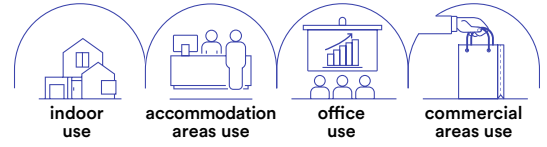

SNOW

Incasso in gesso verniciabile con diffusore in vetro satinato da integrare nel cartongesso per dare omogeneità tra soffitto e corpo illuminato.

Recessed paintable gypsum downlight with satin glass diffuser to be integrated into the plasterboard to give homogeneity between the ceiling and the lighting body.

INC-SNOW-R
8031440351607

1 x GU10 MAX 10W
Ø 125 mm