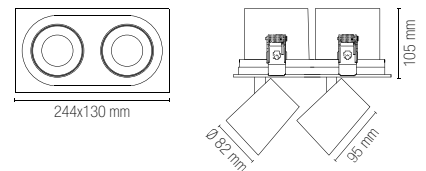

INC-OUTSIDER-2X30C 8031414864263	colour temp.	colour
lumen	6200 lm	
INC-OUTSIDER-2X30M 8031414864140	colour temp.	colour
lumen	6200 lm	
watt	2 x 30W	
beam angle	24°	
pf	0.90	
	230 x 116 x pr. 110 mm