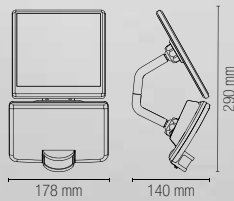

LED-ULYSSE-SOLAR

8031414882588

lumen

colour temp.	colour
1000 lm	

watt	10W
beam angle	120°

Accessori inclusi / Included accessories

Pannello solare / Solar panel

lithium 3,7V 3000 mAh
Batteria non sostituibile / Battery non replaceable

8m / 110°
10-60"
on 600Lm / 1 hours

Sensore di movimento e crepuscolare regolabili / Adjustable motion and crepuscular sensor

Cavo 2 m / 2 m cable