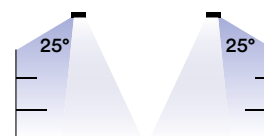

BUSMAX-LENS-RL

8031414884124
Lente fascio di luce asimmetrica 25° sx-dx / Asymmetric lens 25° sx-dx
Per i modelli **MAXWELL 25** occorrono 2 pezzi per l'intera lampada / 2 pieces need for the whole **MAXWELL 25** models
Per i modelli **MAXWELL 48** occorrono 4 pezzi per l'intera lampada / 4 pieces need for the whole **MAXWELL 48** models