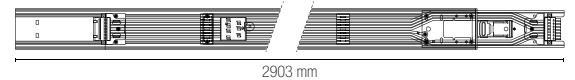

BUSBAR-ST-L
8031414884087

Connettore a L
7 cavi. L connector
with 7 wires.