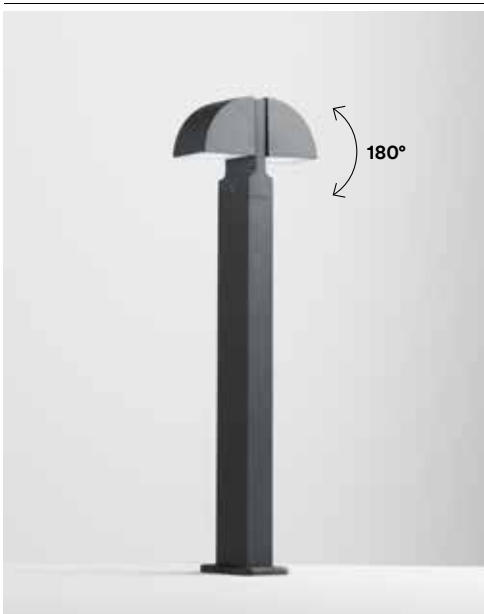

LED-IDEM-P1
8031414883110
lumen