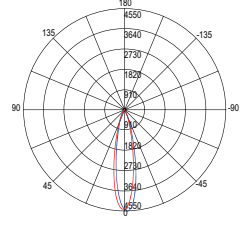

9000 lm

watt 2 × 45W

beam angle 40°

pf 0.90

320 × 175 mm

INC-APOLLO-2X10*

INC-APOLLO-2X20*

INC-APOLLO-2X30*