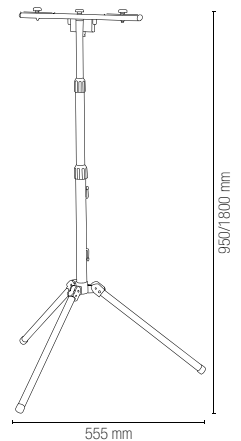

I-SPIKE-ANT

8031414877973

Picchetto alluminio
antracite

Anthracite aluminum
spike