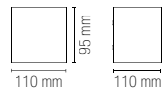

lumen

colour temp. | colour

840 lm

watt

2 x 3,5W

beam angle

↓ 120° + 120° ↑

POLO