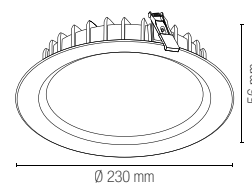

colour temp.	colour

2480 lm

watt	20W
beam angle	120°
pf	0.90
	Ø 175 mm

INC-TRON-30
8031414876211
lumen

colour temp.	colour

3300 lm

watt	30W
beam angle	120°
pf	0.90
	Ø 210 mm

Fotometria del prodotto / Photometric curve