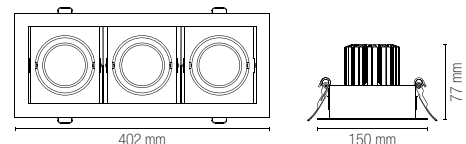

INC-APOLLO-3X20C 8031440360746	colour temp.	colour
lumen	6000 lm	
INC-APOLLO-3X20M 8031440360739	colour temp.	colour
lumen	6000 lm	
watt	3 × 20W	
beam angle	40°	
pf	-	
	355 × 125 mm