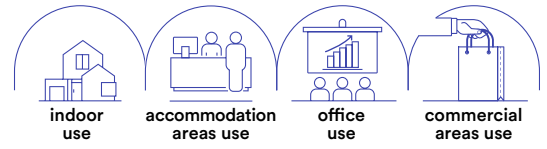

HIVE

Incasso in gesso verniciabile con 4 punti luce da integrare nel cartongesso per dare omogeneità tra soffitto e corpo illuminante.

Recessed gypsum paintable downlight with 4 light to be integrated into the plasterboard to give homogeneity between ceiling and lighting body.

INC-HIVE-RT4
8031414884278

4 x MINI GU10 MAX 35W
bulb size Ø 34 mm
275 x 125 mm

Staffa regolabile /
Adjustable bracket

Portalamпада incluso /
Lampholder included

Lampadina non inclusa /
Light bulb not included

INCASSI / RECESSED LAMPS

In.tec light