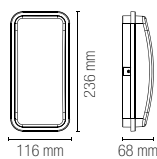

Doppio sistema di installazione /
Double installation system