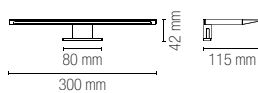

lumen

colour temp.

colour

910 lm

watt 8W
beam angle 120°

Fissaggio su cornice /
Frame fixing

Fissaggio su specchio /
Mirror fixing

DIVA