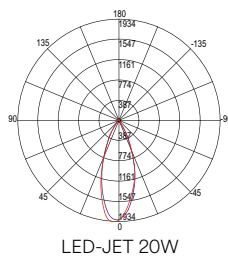

Fotometria del prodotto / Photometric curve