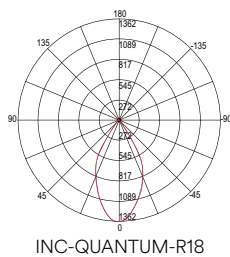

Fotometria del prodotto / Photometric curve