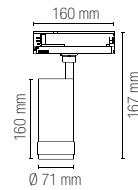

Faro a binario in alluminio con adattatore trifase e angolo di luce regolabile.

Aluminum track light with three-phase adapter and adjustable light angle.