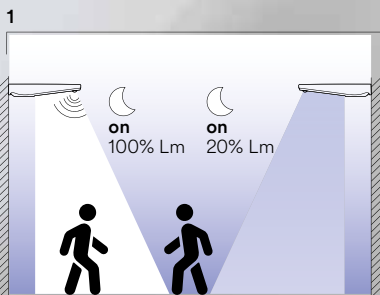

Sensore di movimento 100% luce
Sensore crepuscolare 20% luce /
Motion sensor 100% light.
Crepuscular sensor 20% light

Sensore di movimento 100% luce
No sensore crepuscolare /
Motion sensor 100% light
No crepuscular sensor