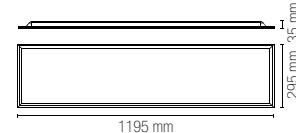

LED-PANEL-C-60X60BK

8031414885046

lumen

colour temp. | colour

4800 lm

LED-PANEL-60X60BK

8031414874323

lumen

4800 lm

LED-PANEL-F-60X60BK

8031414874347

lumen

4800 lm

watt	40W
beam angle	120°
pf	0.90
	590 × 590 mm

LED-PANEL-C-30X120BK

8031414916177

lumen

colour temp. | colour

4800 lm

LED-PANEL-30X120BK

8031414874316

lumen

4800 lm

LED-PANEL-F-30X120BK

8031414874330

lumen

4800 lm

watt	40W
beam angle	120°
pf	0.90
	290 × 1190 mm

Fotometria del prodotto / Photometric curve