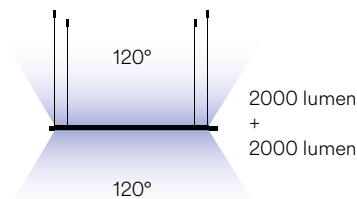

LED-PANEL-30X120-BIS

Accessorio incluso / Included accessory

Kit cavi acciaio ed elettrico 1,5 m / steel hanging cable and electric cable 1,5 m

	<p>LED-PANEL-KIT 8031440352451</p> <p>Kit 6 cavi 150 cm in acciaio per sospensione.</p> <p>Steel cable kit 150 cm for suspension.</p>	
	<p>LED-PANEL-GANCI 8031440361903</p> <p>Kit molle 4pz.</p> <p>Metal spring kit 4pcs.</p>	
	<p>LED-PANEL-STAFFE 8031414866175</p> <p>Kit 6 staffe in acciaio per pannello LED.</p> <p>Steel fixing bars for LED panel.</p>	
	<p>LED-PANEL-BASE 8031414866236</p> <p>Base a soffitto per driver pannello LED misura: 160 x 110 x 35 mm</p> <p>Metal canopy base for LED panel size: 160 x 110 x 35 mm</p>	
	<p>LED-PANEL-SOSP 8031440361781</p> <p>Kit sospensione pannello cavo 1,5 m + scatola di connessione elettrica a soffitto misura: 120 x 120 x 60 mm</p> <p>Kit for suspension with 1,5 m cable + metal canopy with electric connection size: 120 x 120 x 60 mm</p>	
	<p>LED-PANEL-DR 8031414889082</p> <p>PANEL-DR Output 45W 1000mA 45VDC Input 230VAC misura: 141 x 38 x 28 mm</p> <p>PANEL-DR Output 45W 1000mA 45VDC Input 230VAC size: 141 x 38 x 28 mm</p>	
	<p>LED-PANEL-DR-SLIM 8031414888412</p> <p>PANEL-DR-SLIM Output 45W 1050mA 27-42V Input 220~240VAC misura: 265 x 23 x 20,5 mm</p> <p>PANEL-DR-SLIM Output 45W 1050mA 27-42V Input 220~240VAC size: 265 x 23 x 20,5 mm</p>	
	<p>LED-PANEL-DR-SLIM-DIM 8031414888429</p> <p>PANEL-DR-SLIM-DIM Output 45W 1050mA 27-42V Input 220~240VAC 0-10V DIMM misura: 265 x 23 x 22,3 mm</p> <p>PANEL-DR-SLIM-DIM Output 45W 1050mA 27-42V Input 220~240VAC 0-10V DIMM size: 265 x 23 x 22,3 mm</p>	
	<p>LED-PANEL-SAFETY 8031414904860</p> <p>Cavo di sicurezza per Panel Backlight 1,5 m /</p> <p>Safety cable for Panel Backlight 1,5 m</p>	