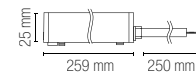

BERNINI-TL-2M

8031414897759

Alloggio per sistema binario
montaggio ad incasso
a filo 2 metri.

Housing for recessed
trimless track rail
system 2 meters.

BERNINI-TL-L

8031414898138

Connettore angolare verticale per
alloggio con montaggio ad incasso
a filo per binario Bernini.

Angular vertical connector for housing
with recessed trimless track rail system.

BERNINI-TL-LVI

8031414898121

Connettore angolare verticale
per alloggio con montaggio ad
incasso a filo per binario Bernini.

Angular vertical connector for housing
with recessed trimless track rail system.

BERNINI-CAP

8031414897742

kit 2 pezzi tappi laterali per
binario elettrificato 48V.

2 pcs kit caps 48V
electrified track.

BERNINI-COVER-2M

8031414897766

Cover nera compatibile con
i modelli del binario Bernini.

Black cover compatible with
Bernini track rail models.

BERNINI-DR100

8031414898183

Driver 48V 100W
corrente costante.

Driver 48V 100W
constant current.

BERNINI-DR200

8031414897940

Driver 48V 200W
corrente costante.

Driver 48V 200W
constant current.