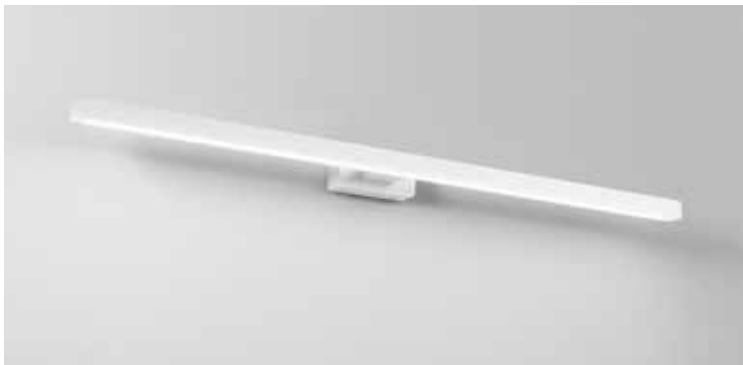

colour temp.	colour
LED-W-LANCER-C BCO 8031414876679		
lumen	1000 lm	
LED-W-LANCER BCO 8031440361200		
lumen	1000 lm	
watt	13W	
beam angle	120°