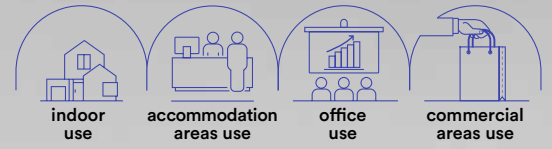

watt	40W
beam angle	120°
pf	0.90
	290 × 1190 mm

Fotometria del prodotto / Photometric curve

LED-PANEL-60X60 BK

LED-PANEL-30X120 BK

PANEL RGB
PANEL IP65

Materiale
alluminio,
diffusore in acrilico

Colore
bianco