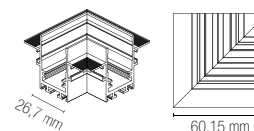

DAVINCI-TL-LVI

8031414878673

Connettore angolare verticale connessione interna per binario elettrificato incasso a filo (trimless) con sistema sfere volventi.

Vertical angular connector internal connection for track electrified recessed rail (trimless) system built in rolling spheres joint system.