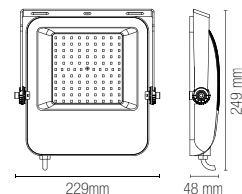

LED-TAURUS-70

LED-TAURUS-100

LED-TAURUS-150

LED-TAURUS-200

	colour temp.	colour
LED-TAURUS-70 8031414875757 lumen		
	8400 lm	
LED-TAURUS-70F 8031414876662 lumen		
	8400 lm	
watt	70W	
beam angle	110°	
pf	0.90	