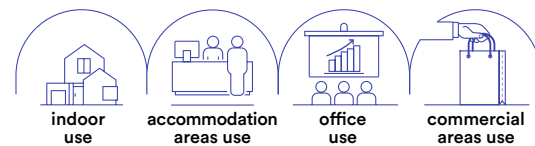

Fotometria del prodotto / Photometric curve

Accessori inclusi / Included accessories

ASSO

Faretto da incasso con struttura in alluminio disponibile in bianco nero nella forma quadrata o rotonda.

Recessed spotlight with aluminum structure available in black white in square or round shape.