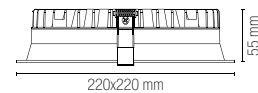

colour temp.	colour
INC-XANTO-C-Q220 8031414861095 lumen	3000 K	White
INC-XANTO-M-Q220 8031414861217 lumen	4000 K	White
INC-XANTO-F-Q220 8031414861156 lumen	6500 K	White
watt	30W	
beam angle	98°	
pf	0.90	
	200 × 200 mm