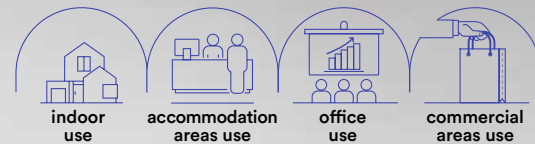

Reverse system - DC motor

Control system easy installation

MAGNUS

Plafoniera con ventilatore.
Ceiling lamp with fan.

Materiale

alluminio, acrilico

Colore

bianco
nero