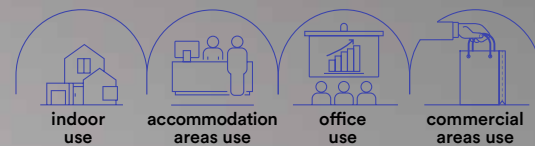

SKILIFT

Sistema componibile da incasso in gesso verniciabile da integrare nel cartongesso per dare omogeneità tra soffitto e corpo illuminante.

Modular recessed system in paintable gypsum to be integrated into the plasterboard to give homogeneity between the ceiling and the lighting body.