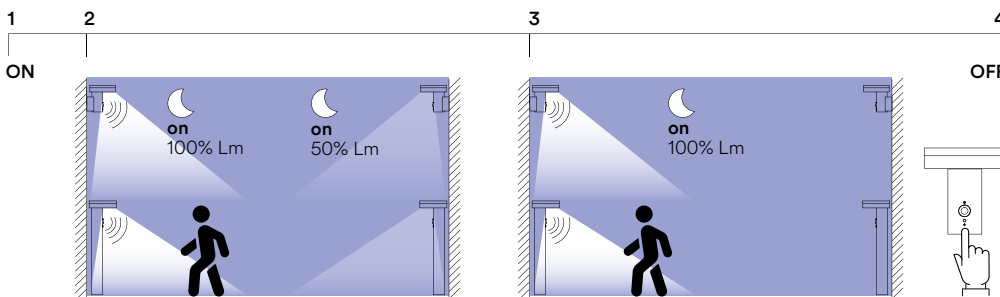

max 4m
90°
25"

Sensore di movimento 100% luce
Dopo 25 secondi 50% luce /
Motion sensor 100% light
After 25 seconds 50% light

Sensore di movimento 100% luce
Dopo 25 secondi spegnimento luce /
Motion sensor 100% light
Light turns off after 25 seconds