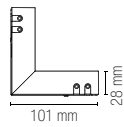

DAVINCI-LVI-CONN

8031414878192

Connettore angolare interno 48V compatibile con tutti i modelli di binario del sistema Davinci.

Internal angular connector 48V compatible with all the Davinci rail system models.