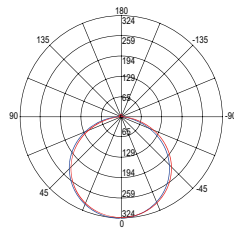

Fotometria del prodotto / Photometric curve