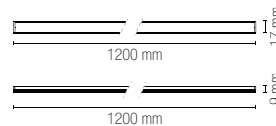

LEDBAR-UNIX-120

8031414864508	
lumen	2632 lm
watt	30W
beam angle	120°