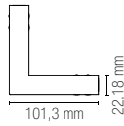

DAVINCI-L-CONN

8031414878185

Connettore angolare 48V compatibile con tutti i modelli di binario del sistema Davinci.

Angular connector 48V compatible with all the Davinci rail system models.