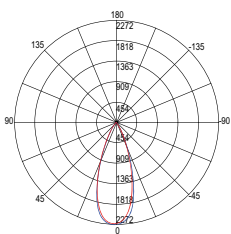

BERNINI-LINE22-UGR