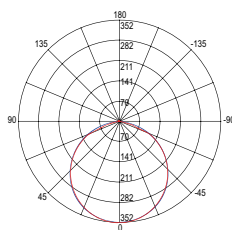

Fotometria del prodotto / Photometric curve