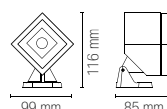

LED-PAVE-18
8031414922932

colour temp.	colour

lumen	2215 lm
watt	18W
beam angle	45°
pf	-