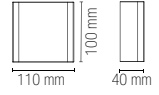

colour temp.	colour
LED-W-KLEIN-AP2-BCO 8031414916337		
lumen	200 lm	
LED-W-KLEIN-AP2-NER 8031414916320		
lumen	200 lm	
watt	2W	
beam angle	60°