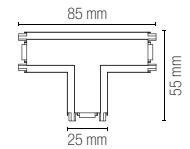

BERNINI-X

8031414898091

Connettore a croce per
binario elettrificato 48V.

Cross connector for
48V electrified track.