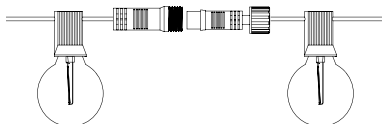

END-TO-END

easy connection / max 1000W

Stringa elettrificata E14 o E27 per esterno con cavo in gomma inclusiva di spina schuko e connettore modulabile.

Light string E14 or E27 for outdoor rubber cable inclusive of schuko plug and modular connector.