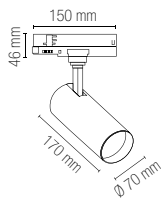

colour temp.	colour
LED-PLANE-W-20C 8031414924714 lumen	2400 lm	
LED-PLANE-W-20M 8031414924721 lumen	2400 lm	
LED-PLANE-B-20C 8031414924691 lumen	2400 lm	
LED-PLANE-B-20M 8031414924707 lumen	2400 lm	
watt	20W	
beam angle	38°	

	colour temp.	colour
LED-PLANE-W-30C 8031414924752 lumen	3600 lm	
LED-PLANE-W-30M 8031414924769 lumen	3600 lm	
LED-PLANE-B-30C 8031414924738 lumen	3600 lm	
LED-PLANE-B-30M 8031414924745 lumen	3600 lm	
watt	30W	
beam angle	38°	

	colour temp.	colour
LED-PLANE-W-40C 8031414924790 lumen	4800 lm	
LED-PLANE-W-40M 8031414924806 lumen	4800 lm	
LED-PLANE-B-40C 8031414924776 lumen	4800 lm	
LED-PLANE-B-40M 8031414924783 lumen	4800 lm	
watt	40W	
beam angle	38°