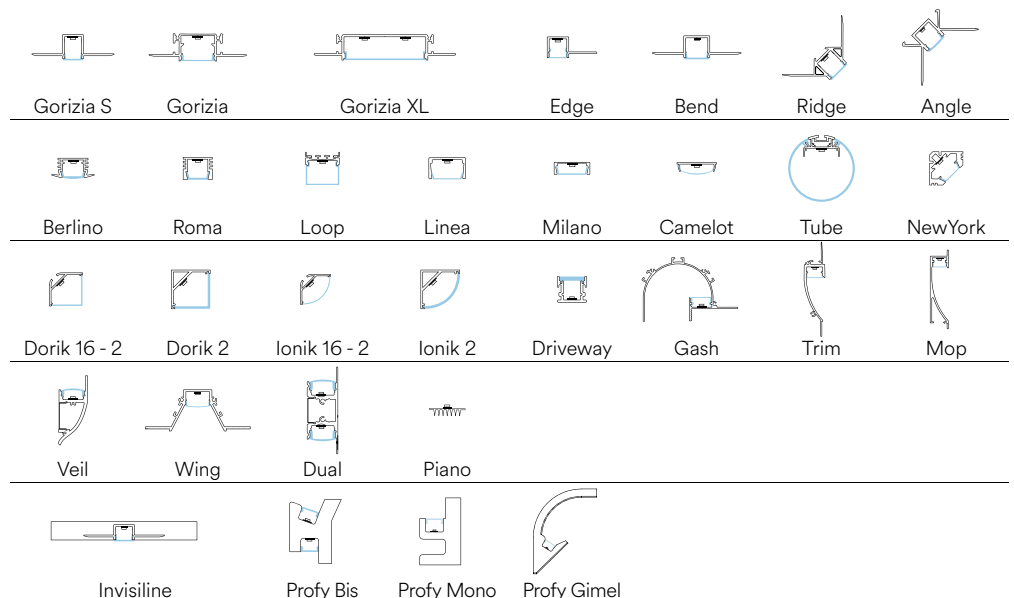

Fotometria del prodotto / Photometric curve

Recommended Profiles p. 336 to p. 397