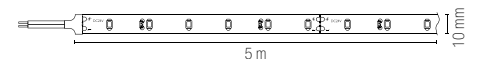

watt/m

14W

led/m

60

Fotometria del prodotto / Photometric curve

Recommended Profiles p. 336 to p. 397

STRIP24V 5050 60 IP67

EASY DOMOTICA