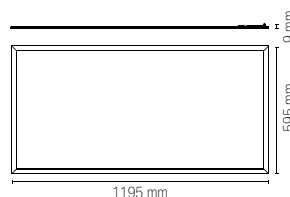

6000 lm

colour

watt 60W

beam angle 120°

pf 0.90

590 × 1190 mm

Fotometria del prodotto / Photometric curve

LED-PANEL-60X120BK