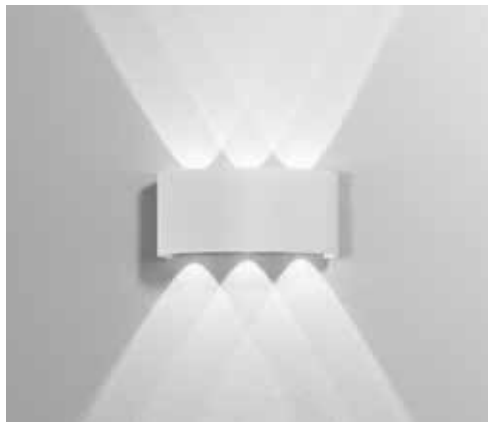

colour temp.	colour
LED-W-BEETLE BCO 8031414876952		
lumen	600 lm	
watt	6W	
beam angle	100°