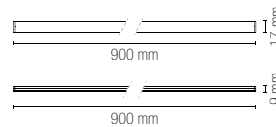

LEDBAR-UNIX-90

8031414864492	
lumen	1974 lm
watt	20W
beam angle	120°