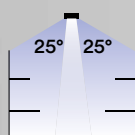

Lente opzionale
doppio fascio luminoso 25°/
Optional lens double lens 25°