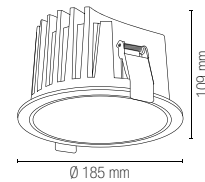

DALI		colour temp.	colour
	INC-QUANTUM-R18DA-BCO 8031414923878		
lumen		2350 lm	
INC-QUANTUM-R18-NER 8031414923908			
lumen		2350 lm	
watt		18W	
beam angle		60°	
pf		-	
		Ø 120 mm	

DALI		colour temp.	colour
	INC-QUANTUM-R30DA-BCO 8031414923885		
lumen		4200 lm	
INC-QUANTUM-R30DA-NER 8031414923915			
lumen		4200 lm	
watt		30W	
beam angle		60°	
pf		0.90	
		Ø 140 mm	

DALI		colour temp.	colour
	INC-QUANTUM-R40DA-BCO 8031414923892		
lumen		5500 lm	
INC-QUANTUM-R40DA-NER 8031414923922			
lumen		5500 lm	
watt		40W	
beam angle		60°	
pf		0.90	
		Ø 165 mm	

DALI		colour temp.	colour
	INC-QUANTUM-R18-BCO 8031414893683		
lumen		2000 lm	
INC-QUANTUM-R18-NER 8031414893713			
lumen		2000 lm	
watt		18W	
beam angle		60°	
pf		-	
		Ø 120 mm	

DALI		colour temp.	colour
	INC-QUANTUM-R30-BCO 8031414893690		
lumen		3300 lm	
INC-QUANTUM-R30-NER 8031414893720			
lumen		3300 lm	
watt		30W	
beam angle		60°	
pf		0.90	
		Ø 140 mm	

DALI		colour temp.	colour
	INC-QUANTUM-R40-BCO 8031414893706		
lumen		4300 lm	
INC-QUANTUM-R40-NER 8031414893737			
lumen		4300 lm	
watt		40W	
beam angle		60°	
pf		0.90	
		Ø 165 mm