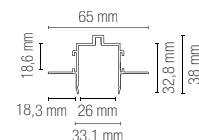

BERNINI-TL-L

8031414898138

Connettore angolare verticale per
alloggio con montaggio ad incasso
a filo per binario Bernini.

Angular vertical connector for housing
with recessed trimless track rail system.