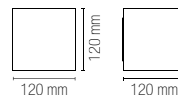

Materiale

alluminio

Colore

goffrato bianco
goffrato antracite
goffrato corten

Temperatura colore

3000K / 4000K

Driver

incluso

Material

aluminum

Colour

embossed white
embossed anthracite
embossed corten

Colour temperature

3000K / 4000K

Driver

included

LED-W-ALFA-20-BCO

8031414905867

lumen

colour temp. | colour

1800 lm

watt 20W
beam angle ↓ 10°/120° + 10°/120° ↑

LED-W-ALFA-20-ANT

8031414905874

lumen

colour temp. | colour

1800 lm

watt 20W
beam angle ↓ 10°/120° + 10°/120° ↑

LED-W-ALFA-20-BRO

8031414905881

lumen

colour temp. | colour

1800 lm

watt 20W
beam angle ↓ 10°/120° + 10°/120° ↑

Luce biemissione con paratie regolabili indipendenti /
Bi-emission light with independent adjustable wings