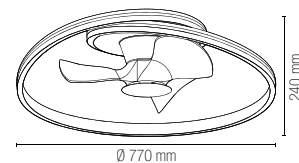

LED-AUSTER-COLOR

8031414919758

colour temp.	colour
RAINBOW CCT	

lumen	7650 lm
led	60W 220-240V - 50/60Hz
fan	28W 220-240V - 50/60Hz
beam angle	120°
potenza ventilatore / fan power	DC40W 6 velocità / speed
volume aria / air volume	50 m³ min.
livello sonoro / sound level	48 dB