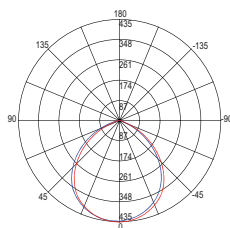

Fotometria del prodotto / Photometric curve

INC-XANTO-F-Q120