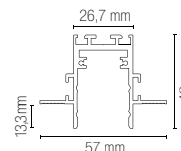

Binario sistema Davinci montaggio ad incasso a filo 2 m nero 48V. Tappi e staffa di fissaggio inclusi.

Davinci system track rail invisible recessed trimless mount black colour 2 m 48V. Cups and fixing bracket included.