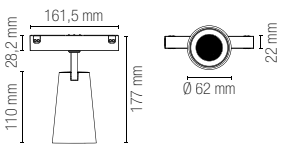

colour temp.	colour
DAVINCI-TEMA-W-10C 8031414894031 lumen	1200 lm	
DAVINCI-TEMA-W-10M 8031414894048 lumen	1200 lm	
DAVINCI-TEMA-10C 8031414876990 lumen	1200 lm	
DAVINCI-TEMA-10M 8031414878215 lumen	1200 lm	
watt	10W	
beam angle	38°	

	colour temp.	colour
DAVINCI-TEMA-W-20C 8031414894055 lumen	1930 lm	
DAVINCI-TEMA-W-20M 8031414894062 lumen	1930 lm	
DAVINCI-TEMA-20C 8031414878222 lumen	1930 lm	
DAVINCI-TEMA-20M 8031414878239 lumen	1930 lm	
watt	20W	
beam angle	38°	

	colour temp.	colour
DAVINCI-TEMA-W-30C 8031414894079 lumen	3210 lm	
DAVINCI-TEMA-W-30M 8031414894086 lumen	3210 lm	
DAVINCI-TEMA-30C 8031414878246 lumen	3210 lm	
DAVINCI-TEMA-30M 8031414878253 lumen	3210 lm	
watt	30W	
beam angle	38°