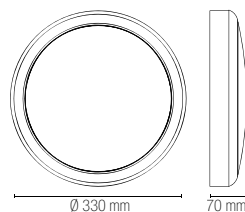

Plafoniera in termoplastica con selettore interno di watt e gradi Kelvin. Sensore radar 5.8GHz integrato con tasto di regolazione durata.

Thermoplastic ceiling lamp with internal watt and Kelvin selector. integrated 5.8GHz radar sensor with duration adjustment button.

LED-ALWAYS-RS

8031414926923

lumen

colour temp.	colour
1500lm / 1900lm / 2250lm	

watt	15W / 20W / 25W
beam angle	120°
pf	0.90

Accessori inclusi / Included accessories

Sensore di movimento radar /
Radar motion sensor