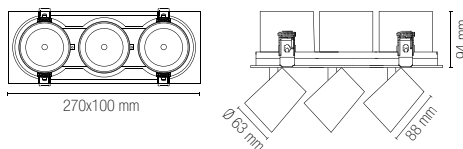

INC-OUTSIDER-3X15C 8031414864249	colour temp.	colour
lumen	4125 lm	
INC-OUTSIDER-3X15M 8031414864102	colour temp.	colour
lumen	4125 lm	
watt	3 x 15W	
beam angle	24°	
pf	-	
	260 x 90 x pr. 96 mm