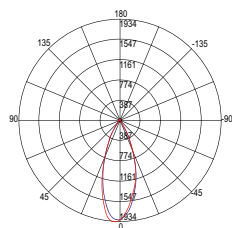

Fotometria del prodotto / Photometric curve

LED-JET ALTO LUMEN 20W