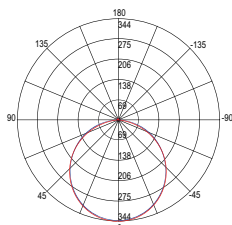

INC-SLIM-12CCT