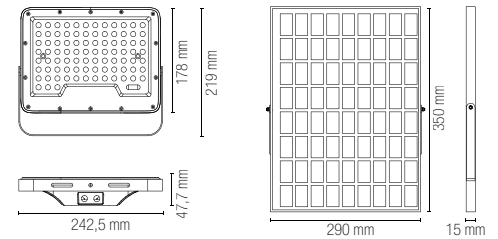

entrata cavo DC / DC connector

Accessori inclusi / Included accessories

Li-ion 3.2V 15Ah
Batteria non sostituibile / Battery non replaceable