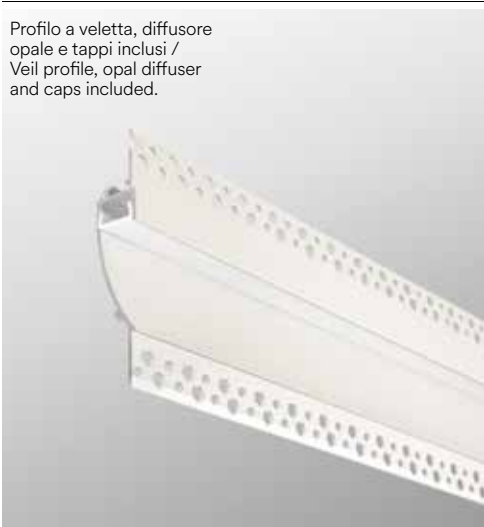

colour

I-PROFILO-TRIM-2
8031414876563

2 m

white

Accessori / Accessories

colour

2 pcs kit caps

I-PROFILO-TRIM-CAP
8031414890583