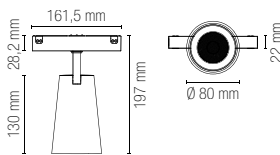

colour temp.	colour
DAVINCI-TEMA-W-10C 8031414894031 lumen	1200 lm	
DAVINCI-TEMA-W-10M 8031414894048 lumen	1200 lm	
DAVINCI-TEMA-10C 8031414876990 lumen	1200 lm	
DAVINCI-TEMA-10M 8031414878215 lumen	1200 lm	
watt	10W	
beam angle	38°	

	colour temp.	colour
DAVINCI-TEMA-W-20C 8031414894055 lumen	1930 lm	
DAVINCI-TEMA-W-20M 8031414894062 lumen	1930 lm	
DAVINCI-TEMA-20C 8031414878222 lumen	1930 lm	
DAVINCI-TEMA-20M 8031414878239 lumen	1930 lm	
watt	20W	
beam angle	38°	

	colour temp.	colour
DAVINCI-TEMA-W-30C 8031414894079 lumen	3210 lm	
DAVINCI-TEMA-W-30M 8031414894086 lumen	3210 lm	
DAVINCI-TEMA-30C 8031414878246 lumen	3210 lm	
DAVINCI-TEMA-30M 8031414878253 lumen	3210 lm	
watt	30W	
beam angle	38°