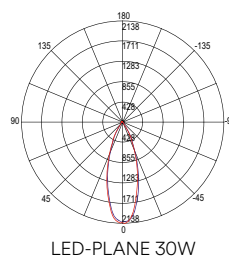

Fotometria del prodotto / Photometric curve