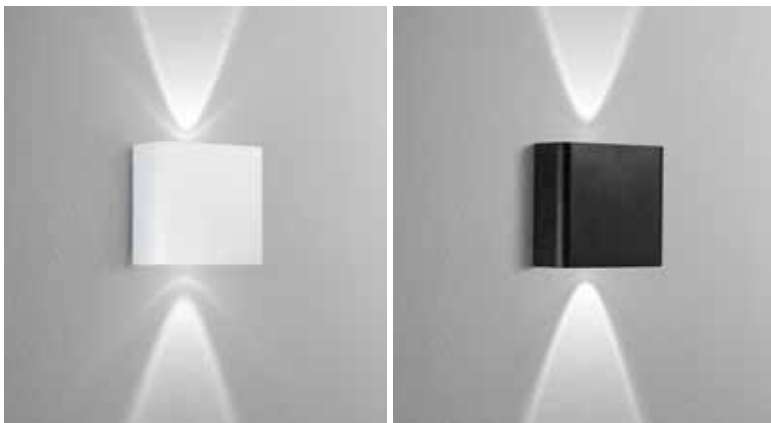

colour temp.	colour
LED-W-KLEIN-AP2-BCO 8031414916337		
lumen	200 lm	
LED-W-KLEIN-AP2-NER 8031414916320		
lumen	200 lm	
watt	2W	
beam angle	60°