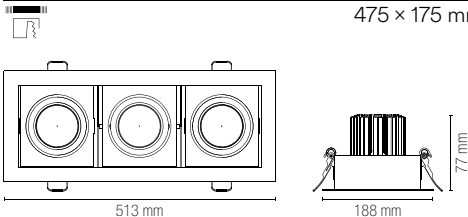

INC-APOLLO-3X30M

8031440360838

lumen

8700 lm

watt 3 × 30W

beam angle 40°

pf 0.90

475 × 175 mm

INC-APOLLO-3X45C

8031440360852

lumen

13500 lm