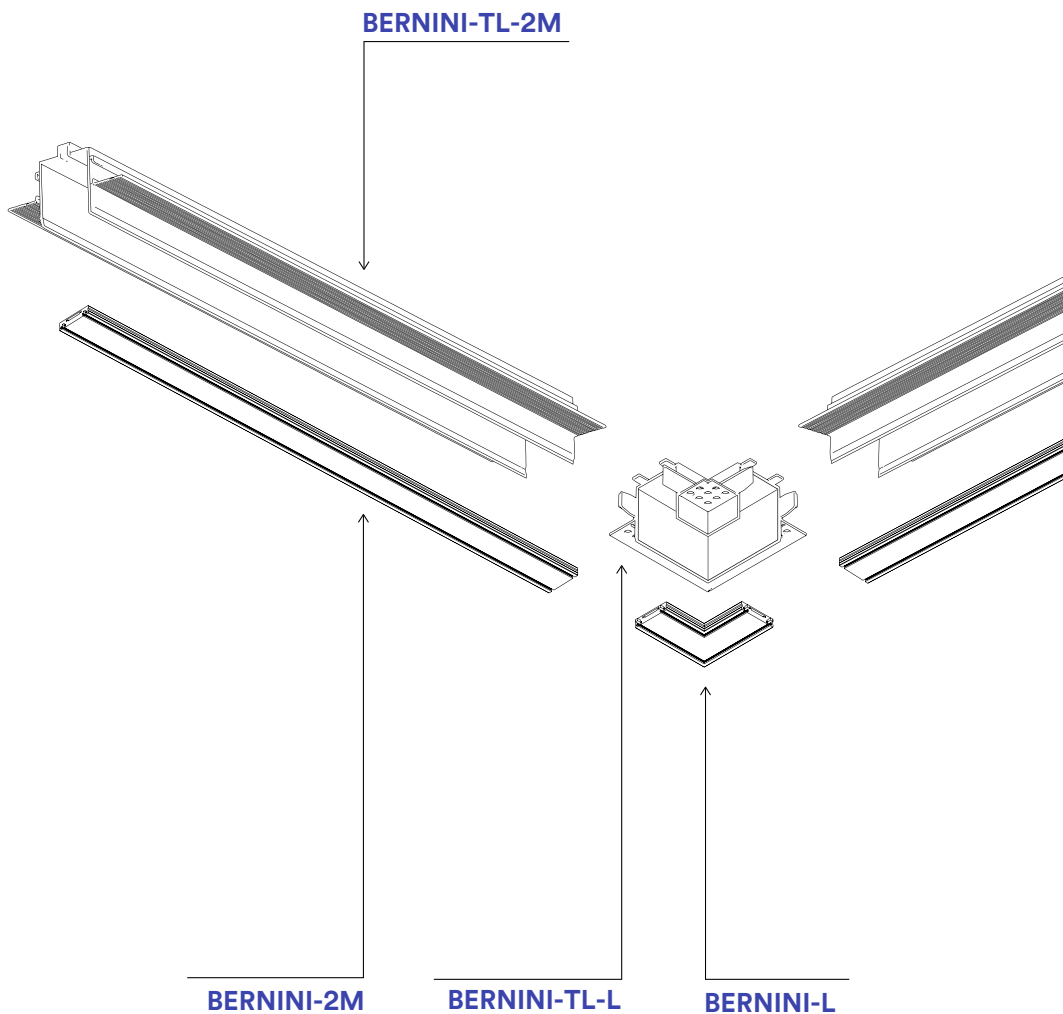

BERNINI PROJECT 48V

INTEC proietta il suo sguardo nel futuro e si immerge nel mondo dell'arte illuminotecnica altamente personalizzata, garantendo contemporaneamente efficienza e flessibilità nel design.

Frutto di un attento studio delle tecnologie più avanzate, il binario Bernini è un sistema completamente elettrificato a bassa tensione. La vasta gamma di corpi illuminanti Bernini, insieme al caleidoscopio di forme, angoli e connessioni disponibili, consente di creare aree luminose dalle pareti o dal soffitto, modificandone i giochi di luce in qualsiasi momento tramite gli elementi luminosi a LED che si inseriscono facilmente con un click, grazie al sistema innovativo ad incastro lungo l'intero percorso.

INTEC casts its gaze into the future and plunges into the world of highly customized lighting art, simultaneously ensuring efficiency and flexibility in design.

The result of a careful study of the most advanced technologies, the Bernini track is a fully electrified low-voltage system. Bernini's wide range of luminaires, together with the kaleidoscope of available shapes, angles and connections, makes it possible to create luminous areas from the walls or ceiling, changing the play of light at any time through LED lighting elements that are easily inserted with a click, thanks to the innovative system of interlocking along the entire path.

DRIVER

Scelta tra due tipi di driver / Choice between two types of drivers

BERNINI-NEST + other type of DRIVERS-48V (not included)