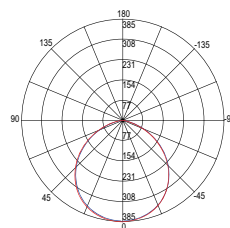

INC-XANTO-F-Q220