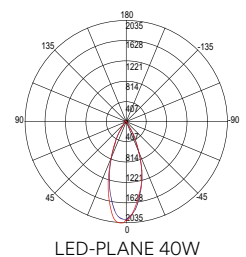

Fotometria del prodotto / Photometric curve