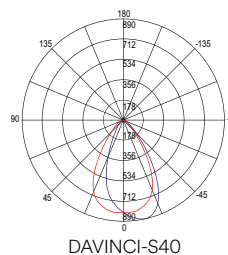

Fotometria del prodotto / Photometric curve