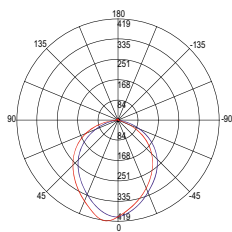

Fotometria del prodotto / Photometric curve

INC-TOTAL-R15