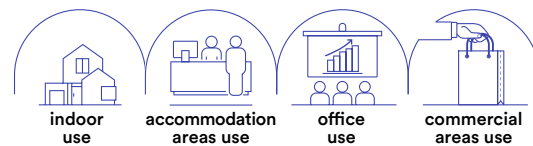

EVA

Struttura ad incasso a scomparsa in gesso verniciabile da integrare nel cartongesso per dare omogeneità tra soffitto e corpo illuminante.

Recessed structure in paintable gypsum to be integrated into the plasterboard to give homogeneity between the ceiling and lighting body.

INC-EVA-R1
8031414873609

1 x E27 MAX 35W

Ø 185 mm