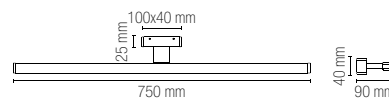

colour temp.	colour
LED-W-LANCER-C BCO 8031414876679		
lumen	1000 lm	
LED-W-LANCER BCO 8031440361200		
lumen	1000 lm	
watt	13W	
beam angle	120°	

	colour temp.	colour
LED-W-LANCER NERO 8031440361217		
lumen	1000 lm	
watt	13W	
beam angle	120°	

	colour temp.	colour
LED-W-LANCER CR 8031414882564		
lumen	1000 lm	
watt	13W	
beam angle	120°	

	colour temp.	colour
LED-W-LANCER ORO 8031414882571		
lumen	1000 lm	
watt	13W	
beam angle	120°