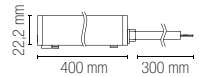

DAVINCI-DR200

8031414924820

Driver 200W 48V per binario Davinci.

200W 48V driver for Davinci system.