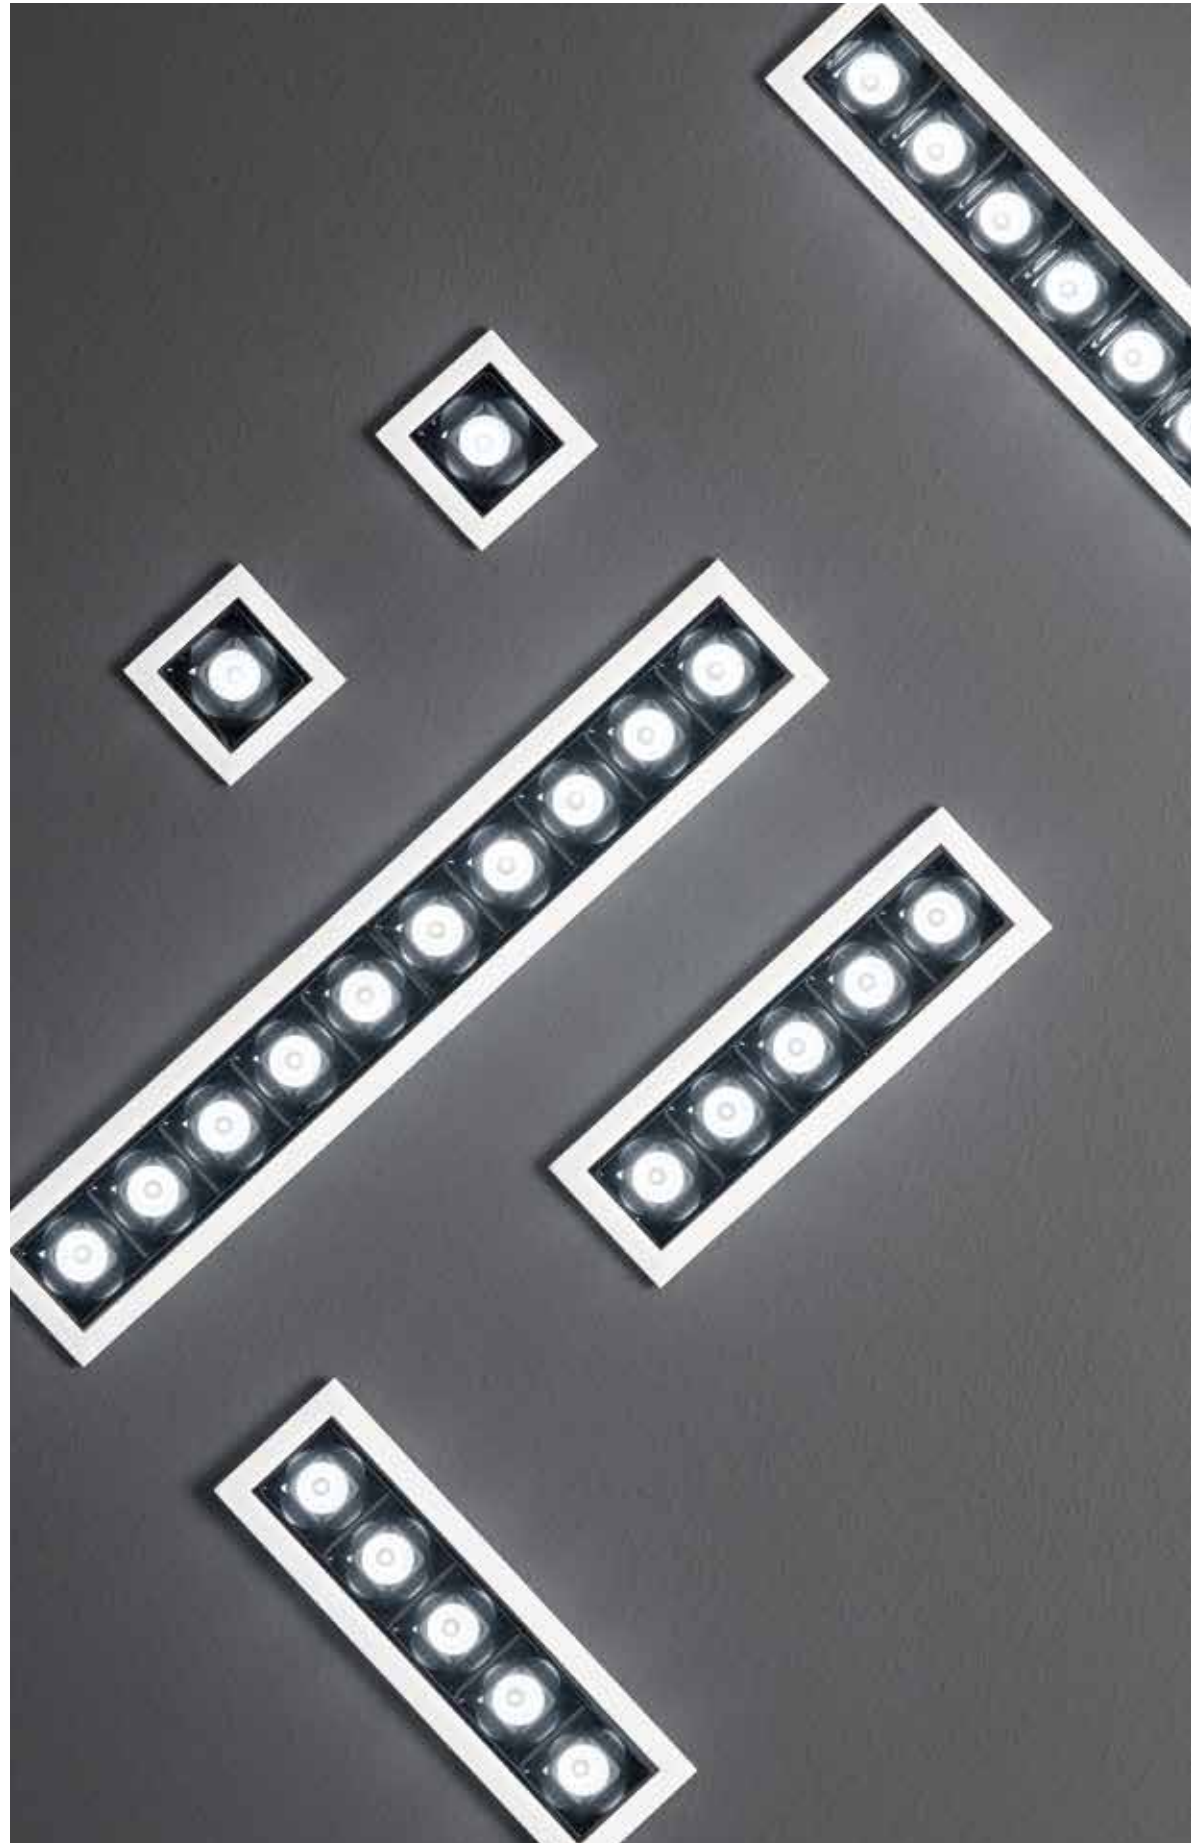

Driver

included