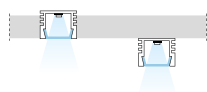

length  colour 

I-PROFILO-ROMA 8031434601213	1 m	 aluminum
I-PROFILO-ROMA-2 8031440359399	2 m	 aluminum
I-PROFILO-ROMA-2 NER 8031414876600	2 m	 black

Accessori / Accessories	colour
 2 m PC trasparent diffuser I-PROF-ROMA2-DIFF 8031440357630	 transparent
 2 pcs kit caps I-PROFILO-ROMA-CAP 8031414890569	 silver
 I-PROFILO-ROMA-NER-CAP 8031414890576	 black