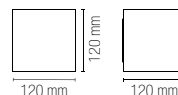

Materiale

alluminio

Colore

goffrato bianco
goffrato antracite
goffrato corten

Temperatura colore

3000K / 4000K

Driver

incluso

Material

aluminum

Colour

embossed white
embossed anthracite
embossed corten

Colour temperature

3000K / 4000K

Driver

included

LED-W-ALFA-20-BCO

8031414905867

lumen

colour temp. | colour

1800 lm

watt 20W
beam angle ↓ 10°/120° + 10°/120° ↑

LED-W-ALFA-20-ANT

8031414905874

lumen

colour temp. | colour

1800 lm

watt 20W
beam angle ↓ 10°/120° + 10°/120° ↑

LED-W-ALFA-20-BRO

8031414905881

lumen

colour temp. | colour

1800 lm

watt 20W
beam angle ↓ 10°/120° + 10°/120° ↑

Luce biemissione con paratie regolabili indipendenti /
Bi-emission light with independent adjustable wings