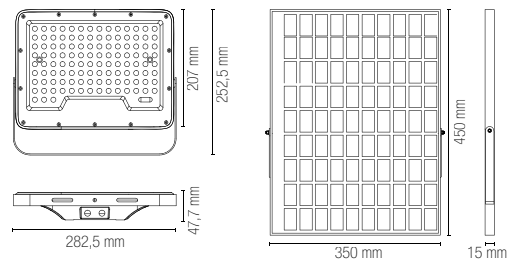

entrata cavo DC / DC connector

Accessori inclusi / Included accessories

Li-ion 3.2V 24Ah
Batteria non sostituibile / Battery non replaceable

Accessori inclusi / Included accessories

Pannello solare / Solar panel

Batteria non sostituibile / Battery non replaceable

Telecomando / Remote control

Accessorio non incluso / Not included accessory

LED-GLASER-CABLE
8031414917136

Cavo 2 m per pannello solare con attacco maschio/femmina / 2 m extension cable for solar panel with male/female