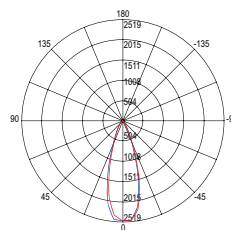

LED-WALK-R11