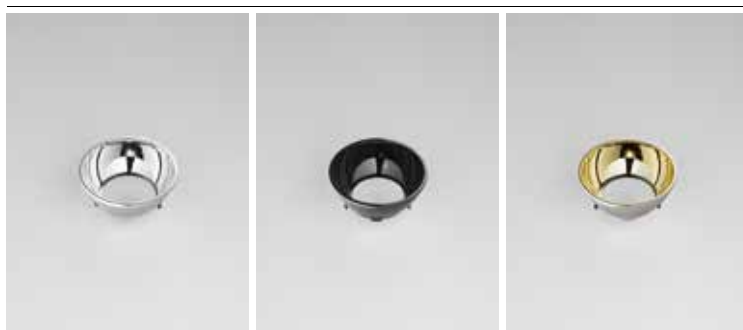

Modular system:
INC-ENTITY-Q
+ ENTITY-RING

INC-ENTITY-Q
8031414883790

1 x GU10 MAX 10W

125 x 125 mm

ENTITY-RING-CR
8031414883813

ENTITY-RING-NER
8031414883820

ENTITY-RING-ORO
8031414883806

1 x GU10 MAX 35W

colour

Staffa regolabile /
Adjustable bracket

Portalamпада incluso /
Lamp holder included

Lampadina non inclusa /
Light bulb not included