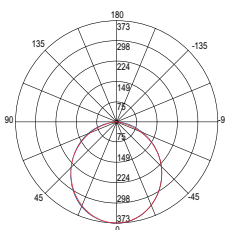

3250 lm

watt 25W

beam angle 100°

pf 0.90

Ø 200 mm

Fotometria del prodotto / Photometric curve

INC-HORUS-10W

INC-HORUS-15W