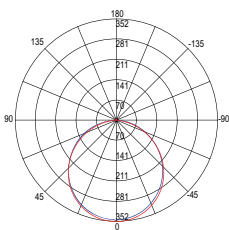

lumen

watt	24W
beam angle	120°
□	220 × 220 mm

Fotometria del prodotto / Photometric curve

TOTAL

**Incasso in alluminio con diffusore
in policarbonato effetto plafoniera
con bordi illuminati.**

Built-in aluminum with polycarbonate
diffuser with illuminated edges.