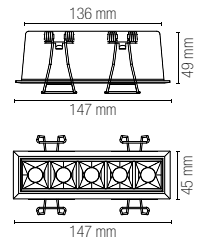

INC-SINKRO-20M

8031440360906

lumen

colour temp. | colour

2260 lm

watt 10 × 2W

beam angle 45°

269 × 34 mm