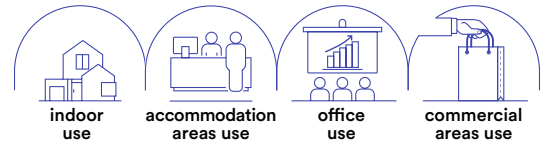

SENSO

Incasso in gesso verniciabile da integrare nel cartongesso per dare omogeneità tra soffitto e corpo illuminante.

Recessed gypsum paintable downlight to be integrated into the plasterboard to give homogeneity between ceiling and the lighting body.

INCASSI / RECESSED LAMPS

In.tec light