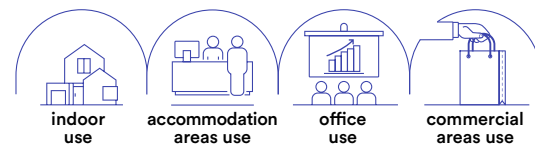

CAVO-4CH-CONN-M 
8031414878796
50 cm
Cavo di connessione
connettore M+cavi sciolti /
50 cm
Connection cable
M+cables

XANTO-RF

Incasso in alluminio pressofuso antiriflesso con cavo easy connection integrato.
Diecast aluminum anti-glare down-light with built-in easy domotic cable.