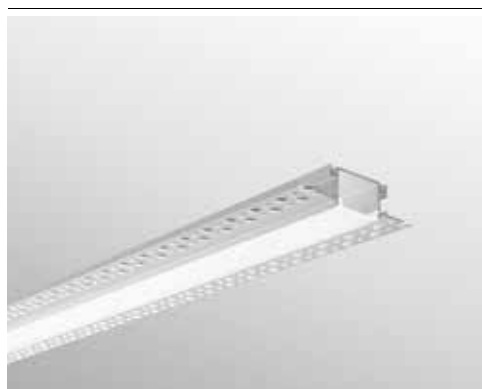

	length	colour
I-PROFILO-GORIZIA-S		
8031414876587	2 m	aluminum

	length	colour
I-PROFILO-GORIZIA-S NER		
8031414876624	2 m	black

	length	colour
I-PROFILO-GORIZIA		
8031414871124	2 m	aluminum

	length	colour
I-PROFILO-GORIZIA-XL		
8031414871094	2 m	aluminum