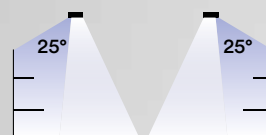

Lente opzionale
fascio di luce asimmetrico 25° sx-dx /
Optional lens asymmetric lens 25° sx-dx