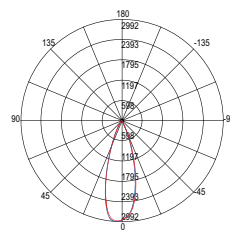

INC-SINKRO-20M