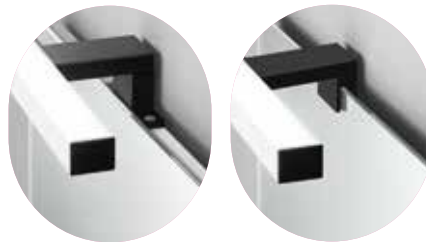

colour temp.	colour
SPOT-B-NOIR-5C 8031414917570	600 lm	
SPOT-B-NOIR-5M 8031414917587	600 lm	
watt	5W	
beam angle	120°