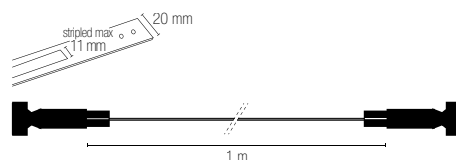

Elementi singoli per comporre il kit / Single elements to compose the kit

Servizio customizzato taglio su misura / Customized cut service

I-SEGMENTO-1M

8031414882441

TAGLIO 1 M NASTRO Indicare la misura desiderata nelle note del B2B (multipli di 1 metro) / 1 M TAPE CUT Indicate the desired size in the B2B notes (multiples of 1 meter)