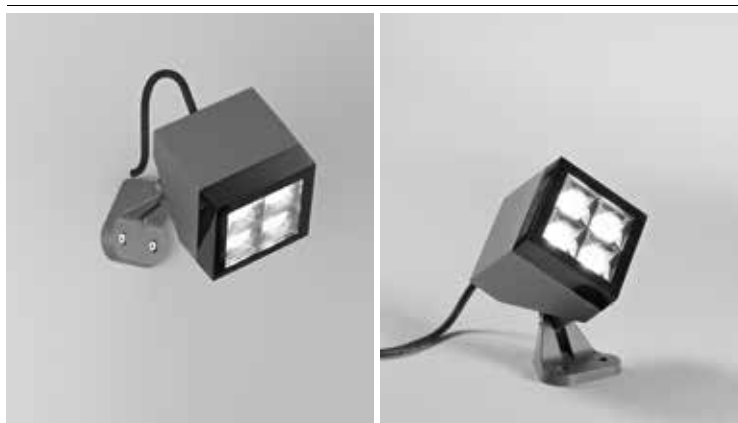

LED-PAVE-18
8031414922932

colour temp.	colour

lumen	2215 lm
watt	18W
beam angle	45°
pf	-