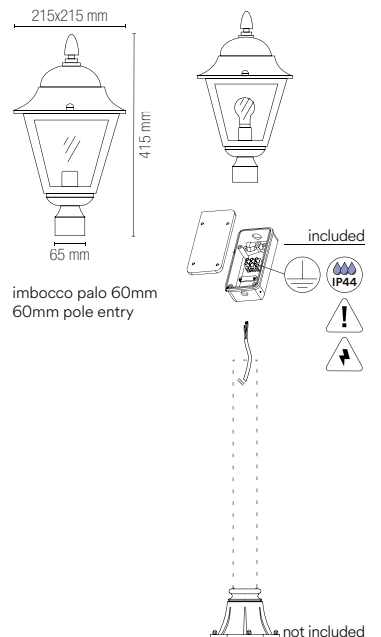

3 x E27 MAX 60W

colour

LANT-ROMA-HEAD21
8031414878512

1 x E27 MAX 60W

MILANO

Lanterne in alluminio pressofuso con diffusore in vetro trasparente.

Die-cast aluminum lantern with clear glass diffuser.

colour