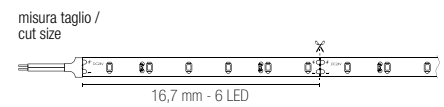

watt/m

14W

led/m

60

Fotometria del prodotto / Photometric curve

Recommended Profiles p. 336 to p. 397

STRIP24V 5050 60 IP67

EASY DOMOTICA