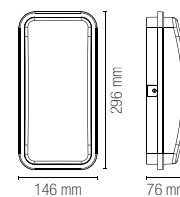

Doppio sistema di installazione /
Double installation system