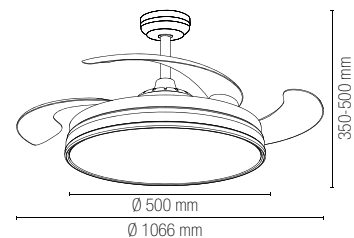

3 ultra-silent
blades

Driver

included

LED-ALBATROS-BCO

8031414919765

colour temp. | colour

CCT

lumen	4668 lm
led	36W 220-240V - 50/60Hz
fan	30W 220-240V - 50/60Hz
beam angle	120°
potenza ventilatore / fan power	DC22W 6 velocità / speed
volume aria / air volume	25 m ³ min.
livello sonoro / sound level	48 dB