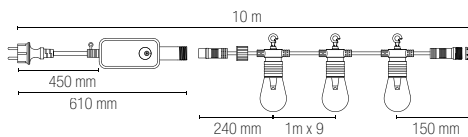

PICNIC INT

Stringa elettrificata a LED per esterno con cavo in PVC inclusiva di spina schuko e connettore modulabile.

LED light string with PVC cable inclusive of schuko plug and modular connector.

Materiale

PC + PVC

Colore

nero

Temperatura colore

RGB + CCT

Driver

integrato

Material

PC + PVC

Colour

black

Colour temperature

RGB + CCT

Driver

built-in

I-PICNIC-INT
8031414884391
lumen

400 lm

watt	10 x 0,5W
beam angle	110°

END-TO-END

easy connection / max 1000W

Control system easy installation

In.tec light OUTDOOR PLAFONIERE / CEILING LAMPS