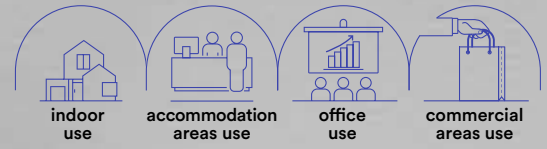

beam angle

24°

DAVINCI-SHOT-B

Da Vinci Project 48V
Sfere volventi / Rolling spheres

GOAL

Proiettore a binario con luce spot orientabile per sistema Davinci con struttura in alluminio pressofuso.

Track headlamp with adjustable spot light for Davinci system with die-cast aluminum structure.