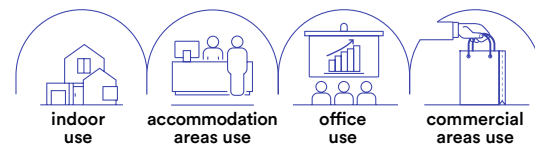

VULKAN

Incasto in gesso verniciabili con cilindri intercambiabili e finiture bianco, nero e oro satinato.

Gypsum down light paintable with interchangeable cylinders and in white, black and satin gold finishes.

Modular system:
INC-VULKAN-BASE
+ INC-VULKAN

INC-VULKAN-BASE
8031414883707

1 x GU10 MAX 35W

170 x 170 mm

INC-VULKAN-BCO
8031414883714

INC-VULKAN-NER
8031414883721

INC-VULKAN-ORO
8031414883738

1 x GU10 MAX 35W

1 x GU10 MAX 35W

colour

Staffa regolabile /
Adjustable bracket

Portalampana incluso /
Lampholder included

Lampadina non inclusa /
Light bulb not included