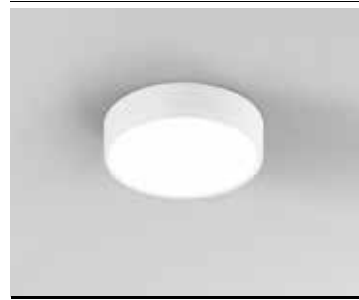

LED-KLIO-R11 8031440358675	colour temp.	colour
	2000 lm	
watt	16W	
beam angle	120°	
pf	-	

LED-KLIO-R17 8031440363587	colour temp.	colour
	3000 lm	
watt	22W	
beam angle	120°	
pf	-	

LED-KLIO-R21 8031440363594	colour temp.	colour
	4600 lm	
watt	36W	
beam angle	120°	
pf	0.90	

LED-KLIO-R40C 8031414875740	colour temp.	colour
	7800 lm	
LED-KLIO-R40 8031414868087	colour temp.	colour
	7800 lm	
watt	64,8W	
beam angle	120°	
pf	0.90	

LED-KLIO-Q11 8031440363563	colour temp.	colour
	2000 lm	
watt	16W	
beam angle	120°	
pf	-	

LED-KLIO-Q17 8031440363570	colour temp.	colour
	3000 lm	
watt	22W	
beam angle	120°	
pf	-	

LED-KLIO-Q21 8031440363549	colour temp.	colour
	4600 lm	
watt	36W	
beam angle	120°	
pf	0.90	

LED-KLIO-Q40C 8031414875702	colour temp.	colour
	7800 lm	
LED-KLIO-Q40 8031414868070	colour temp.	colour
	7800 lm	
watt	64,8W	
beam angle	120°	
pf	0.90