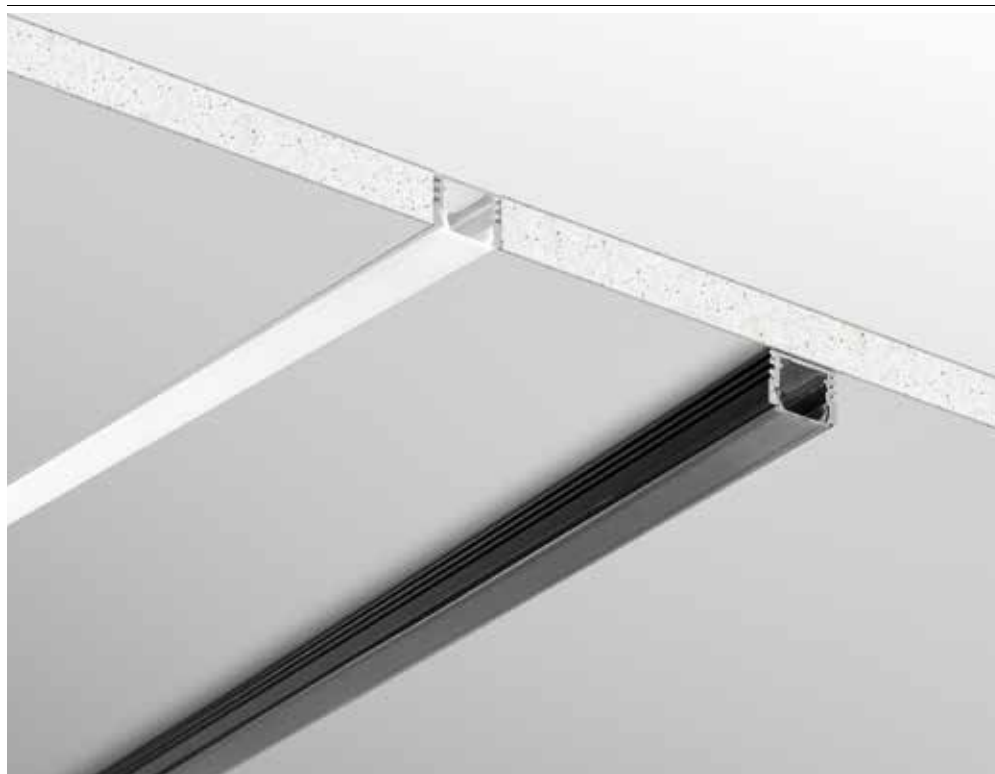

In.tec light PROFILI E STRIP LED / PROFILES AND STRIP LED

Installazione ad incasso o a superficie /
Recessed or surface installation

Strip LED non inclusa
vedi p. 398 a p. 435 /
LED strip not included
see p. 398 to p. 435

ROMA PROFILE

Profilo a rapido fissaggio nel cartongesso o superfici esterne, diffusore disponibile in due varianti, tappi e staffe incluse / Quick-fixing profile in plasterboard or exterior surfaces, diffuser available in two variants, caps and brackets included.

length colour

I-PROFILO-ROMA 8031434601213	1 m	aluminum
I-PROFILO-ROMA-2 8031440359399	2 m	aluminum
I-PROFILO-ROMA-2 NER 8031414876600	2 m	black

Accessori / Accessories	colour
2 m PC trasparent diffuser I-PROF-ROMA2-DIFF 8031440357630	transparent
2 pcs kit caps I-PROFILO-ROMA-CAP 8031414890569	silver
I-PROFILO-ROMA-NER-CAP 8031414890576	black