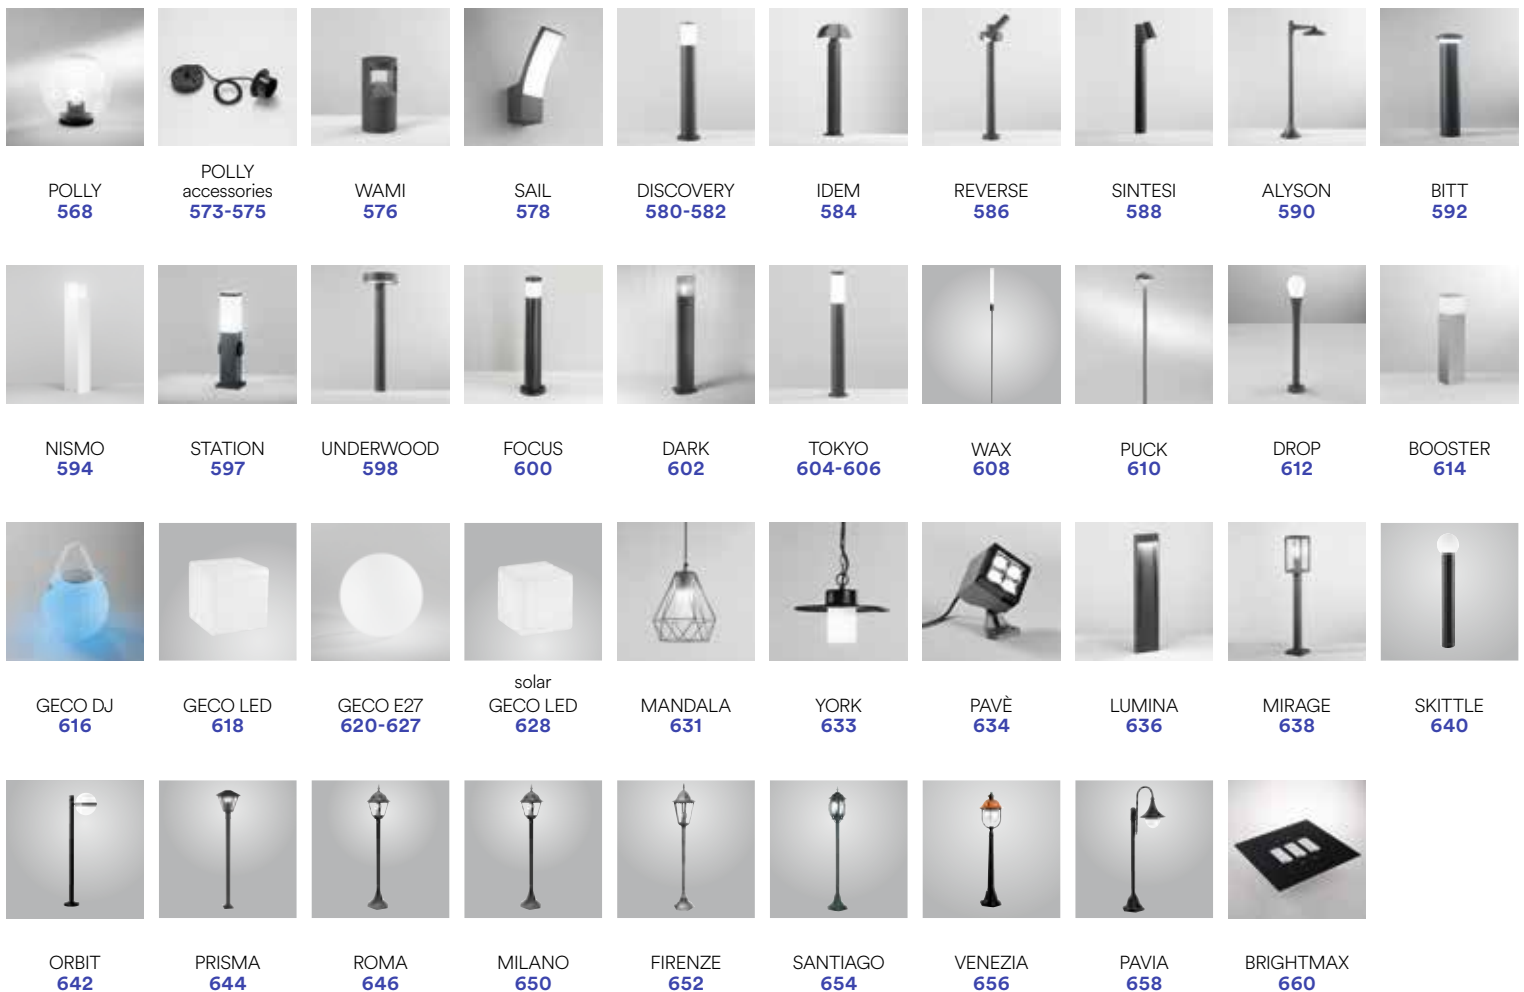

MONDRIAN
520

GAETA
521

GRUBB
522

AKRON
523

PEG
524

TOGO
526

Outdoor:
PLAFONIERE /
CEILING LAMPS

Outdoor:
APPLIQUE SOSPENSIONI E PALETTI CORRELATI /
WALL SUSPENSION AND FLOOR LAMPS COMBINED

Outdoor:LAMPADRE DA TAVOLO RICARICABILI /
RECHARGEABLE TABLE LAMPPARTY
664LIBERTY
667SMALL DRINK
668DRINK
670JAMMIN
672BRIO
674MYKES
676COCKTAIL
678CLIMAX
680OBERON
683**Outdoor:**INCASSI E SEGNAPASSI /
INGROUND AND WALK LIGHTSBARRET
686SUBWAY
687RIDER
688-690EASY
DOMOTICA
IMPACT
691EASY
DOMOTICA
STEP
692WALK
694-696HUMMER
698DRIVE
700ELMO
702GROUND
704ONYX
706STRATOS
708SLAB
710BREEN
712SMILE
714BOLT
716STEPLIGHT
718SHELBY
719**Outdoor:**SOLARI /
SOLAR LAMPSKYOTO
722ENYA
723TED
724ALBERT
725COSMO
726ELIOS
728EOS
729SKYP
730OPEN
731ARGO
733SHIVA
734ULYSSE
735GLASER
736LUXOR
739