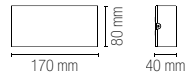

colour temp.	colour
LED-W-BEETLE BCO 8031414876952		
lumen	600 lm	
watt	6W	
beam angle	100°	

	colour temp.	colour
LED-W-BEETLE GR 8031414876969		
lumen	600 lm	
watt	6W	
beam angle	100°