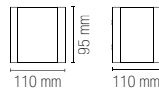

LED-W-BIOME BCO

8031440361125

lumen

colour temp.

colour

840 lm

watt

2 x 3,5W

beam angle

↓ 120° + 120° ↑

LED-W-BIOME NERO

8031440361132

lumen

colour temp.

colour

840 lm

watt

2 x 3,5W

beam angle

↓ 120° + 120° ↑