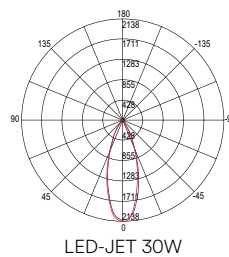

Fotometria del prodotto / Photometric curve