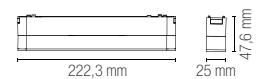

Accessorio non incluso / Not included accessory

Adattatore per lampada lineare LED /
Adapter for linear LED lamp

- **BERNINI-LINE-ADAT22-BCO**
  8031414920082
- **BERNINI-LINE-ADAT22**
  8031414898176

BERNINI-LINE22-UGR