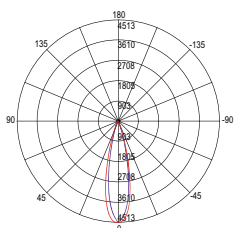

8031414893904

lumen

490 lm

watt

5W

beam angle

24°

DAVINCI-FANS