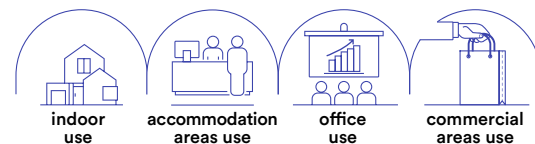

SLIDE

Lampada lineare orientabile a LED per sistema Davinci con struttura in alluminio pressofuso.

LED adjustable linear lamp for Davinci system with die-cast aluminum structure.

Materiale

corpo in alluminio pressofuso

Colore

nero opaco

Temperatura colore

3000K / 4000K

Driver

DC48V non incluso

Material

aluminum die cast body

Colour

matt black

Colour temperature

3000K / 4000K

Driver

DC48V not included

	colour temp.	colour
DAVINCI-SLIDE20C-UGR 8031414878369		
lumen	1020 lm	
DAVINCI-SLIDE20M-UGR 8031414878376		
lumen	1020 lm	
watt	10W	
beam angle	30°	

	colour temp.	colour
DAVINCI-SLIDE20C 8031414878345		
lumen	980 lm	
DAVINCI-SLIDE20M 8031414878352		
lumen	980 lm	
watt	10W	
beam angle	110°	

Fotometria del prodotto / Photometric curve