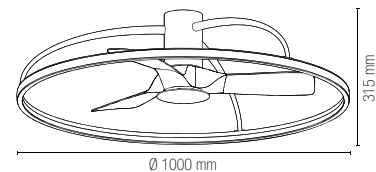

LED-MAGNUS-BCO

8031414919727

	colour temp.	colour
	CCT	
lumen	9400 lm	
led	80W 220-240V - 50/60Hz	
fan	32W 220-240V - 50/60Hz	
beam angle		120°
potenza ventilatore / fan power	DC40W 6 velocità / speed	
volume aria / air volume		50 m³ min.
livello sonoro / sound level		48 dB