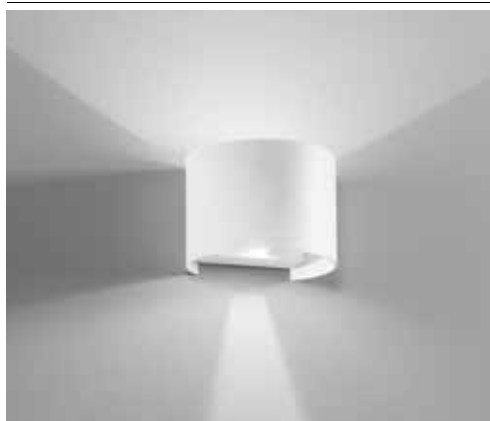

LED-W-DELTA-10-BCO

8031414905829

lumen

colour temp. | colour

700 lm

watt 2 × 5W

beam angle ↓ 10°/120° + 10°/120° ↑