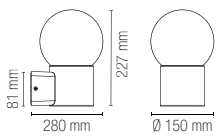

colour

1 x E27 MAX 28W