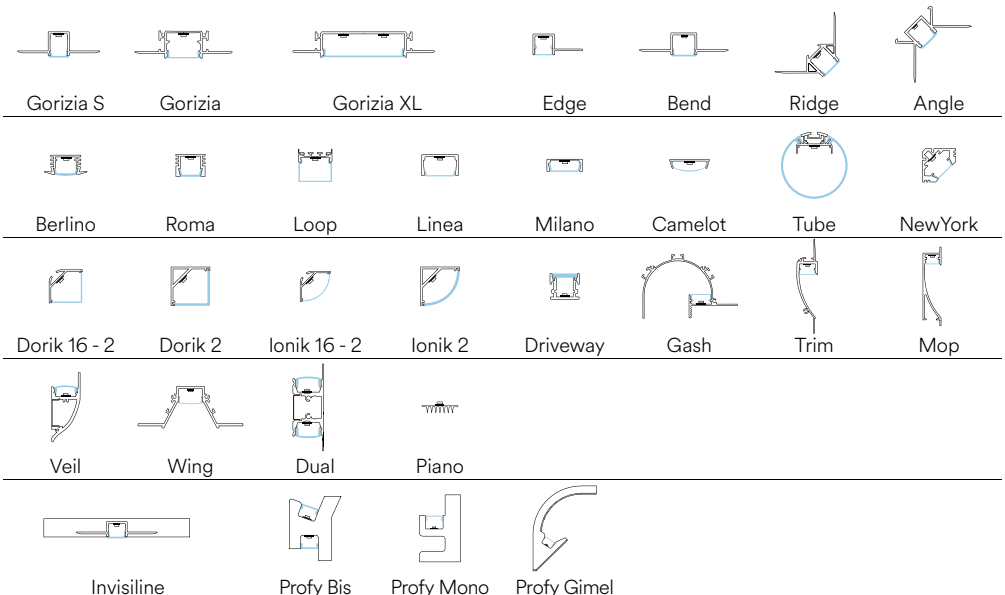

watt/m

14W

led/m

60

Fotometria del prodotto / Photometric curve

Recommended Profiles p. 336 to p. 397

STRIP24V 5050 60 IP67

EASY DOMOTICA