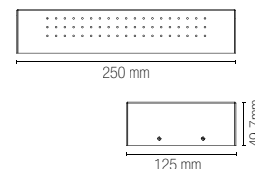

DAVINCI-S-3

8031414879762

Sistema sospensione 2 cavi di acciaio da 3m per binari Davinci.

Suspension kit 2 x 3m steel wire.