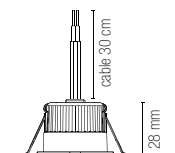

INC-DAMA-QR44-NER

8031414881598

lumen

300 lm

watt

LED 3W

beam angle

100°

Ø 35 mm