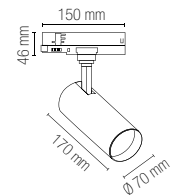

colour temp.	colour
LED-JET-W-40HL 8031414924134		
lumen	8000 lm	
LED-JET-B-40HL 8031414924103		
lumen	8000 lm	
watt	40W	
beam angle	38°	
pf	0.90