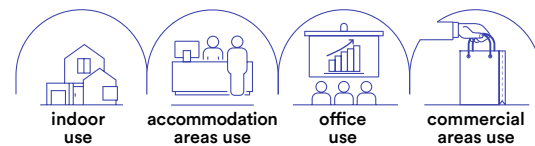

INC-TOTAL-R15

INC-TOTAL-R24

INC-TOTAL-R30

PLUS

Faretto da incasso con struttura in alluminio e diffusore in acrilico bianco opaco.

Recessed spotlight with aluminum frame and matt white acrylic diffuser.

Materiale
struttura in
alluminio diffusore
in acrilico