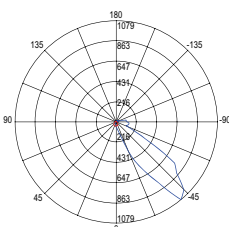

LED-STEP24V-R1M