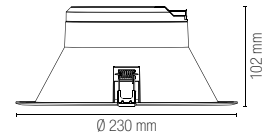

INC-MACK-15C

8031414873913

lumen

colour temp. colour

1650 lm

INC-MACK-15

8031414867974

lumen

1650 lm

watt

15W

beam angle

75°

Ø 125 mm

INC-MACK-20C

8031414873906

lumen

colour temp. colour

2500 lm

INC-MACK-20

8031414867981

lumen

2500 lm

watt

20W

beam angle

75°

Ø 160 mm

INC-MACK-25C

8031414873890

lumen

colour temp. colour

3050 lm

INC-MACK-25

8031414867998

lumen

3050 lm

watt

25W

beam angle

75°

Ø 200 mm

Fotometria del prodotto / Photometric curve