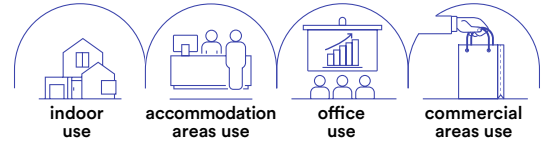

GHOST

Incasso in gesso verniciabile da integrare nel cartongesso per dare omogeneità tra parete e corpo illuminante.

Recessed paintable gypsum downlight to be integrated into the plasterboard to give homogeneity between the ceiling and the lighting body.

INCASSI / RECESSED LAMPS

In.tec light