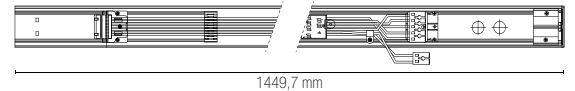

BUSBAR-ST-END
8031414883950

Binario terminale
7 cavi con sistema
di connessione
multipla. Terminal track
rail 7 cables with
multiple connection
system.

BUSBAR-ST-144
8031414883967

Binario
intermedio 7 cavi
da 145 cm. Intermediate
trunking with 7
wire of 145 cm.