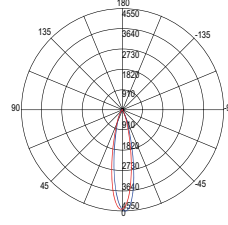

9000 lm

watt 2 × 45W

beam angle 40°

pf 0.90

320 × 175 mm

INC-APOLLO-2X10*

INC-APOLLO-2X20*

INC-APOLLO-2X30*