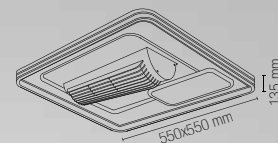

VENTILATORI / FANS

In.tec light

Control system easy installation

Regolazione velocità ventole / Fan speed adjustment

Impostazione timer / Timer setting

Regolazione intensità di luce (dimmer) / Light intensity (dimmer)

Regolazione gradi kelvin / Adjustable white