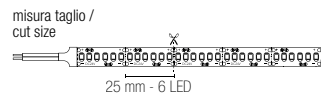

Fotometria del prodotto / Photometric curve