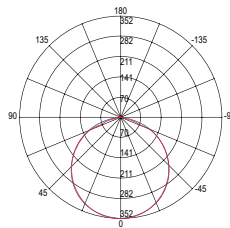

watt/m

14W

led/m

60

Fotometria del prodotto / Photometric curve

Recommended Profiles p. 336 to p. 397

STRIP24V 5050 60 IP67

EASY DOMOTICA