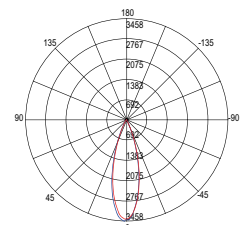

BERNINI-FANS-15