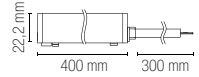

DAVINCI-DR100

8031414924813

Driver 100W 48V per binario Davinci.

100W 48V driver for Davinci system.