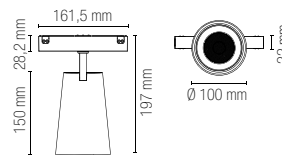

colour temp.	colour
DAVINCI-TEMA-W-10C 8031414894031 lumen	1200 lm	
DAVINCI-TEMA-W-10M 8031414894048 lumen	1200 lm	
DAVINCI-TEMA-10C 8031414876990 lumen	1200 lm	
DAVINCI-TEMA-10M 8031414878215 lumen	1200 lm	
watt	10W	
beam angle	38°	

	colour temp.	colour
DAVINCI-TEMA-W-20C 8031414894055 lumen	1930 lm	
DAVINCI-TEMA-W-20M 8031414894062 lumen	1930 lm	
DAVINCI-TEMA-20C 8031414878222 lumen	1930 lm	
DAVINCI-TEMA-20M 8031414878239 lumen	1930 lm	
watt	20W	
beam angle	38°	

	colour temp.	colour
DAVINCI-TEMA-W-30C 8031414894079 lumen	3210 lm	
DAVINCI-TEMA-W-30M 8031414894086 lumen	3210 lm	
DAVINCI-TEMA-30C 8031414878246 lumen	3210 lm	
DAVINCI-TEMA-30M 8031414878253 lumen	3210 lm	
watt	30W	
beam angle	38°