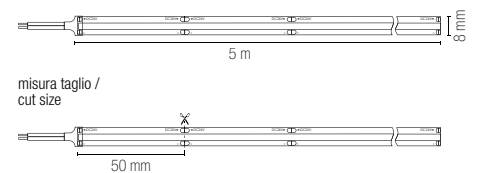

Fotometria del prodotto / Photometric curve