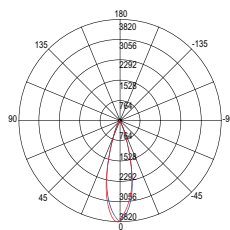

INC-SINKRO-10M