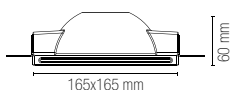

INC-VULKAN-BASE
8031414883707

1 x GU10 MAX 35W

170 x 170 mm