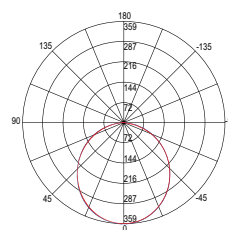

INC-HORUS-25W