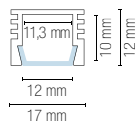

Installazione ad incasso o a superficie /
Recessed or surface installation

Strip LED non inclusa
vedi p. 398 a p. 435 /
LED strip not included
see p. 398 to p. 435

ROMA PROFILE

Profilo a rapido fissaggio nel cartongesso o superfici esterne, diffusore disponibile in due varianti, tappi e staffe incluse / Quick-fixing profile in plasterboard or exterior surfaces, diffuser available in two variants, caps and brackets included.

length colour

I-PROFILO-ROMA 8031434601213	1 m	aluminum
I-PROFILO-ROMA-2 8031440359399	2 m	aluminum
I-PROFILO-ROMA-2 NER 8031414876600	2 m	black

Accessori / Accessories	colour
2 m PC trasparent diffuser I-PROF-ROMA2-DIFF 8031440357630	transparent
2 pcs kit caps I-PROFILO-ROMA-CAP 8031414890569	silver
I-PROFILO-ROMA-NER-CAP 8031414890576	black