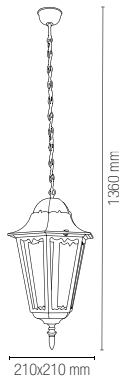

SANTIAGO

Lanterne in alluminio pressofuso nero pennellato verde con diffusore in vetro trasparente.

Diecast aluminum lantern black brush green with clear glass diffuser.

colour

LANT-SANTIAGO/APIA
8031430801174