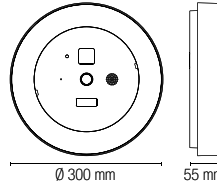

LED-ZOOM-INT

8031414877874

lumen

colour temp. colour

3600 lm

watt 30W

beam angle 110°

pf 0.95

Tipo di sensore video
Video sensor type

Pixel

Illuminazione minima
Min illuminance

Angolo vista camera
Camera view angle

Otturatore
Shutter

Infrarossi
IR

WDR

Video compression standard

Risoluzione video
Max picture size

Frequenza fotogrammi
Frame rate

Audio

Memoria

Impostazione immagine
Image setting

Reset

Controllo della luce
Lighting control

Interfaccia di protocollo
Interface protocol

Comunicazione di protocollo
Communication protocol

Funzioni generali
General function

Wi-Fi

PIR

1/2,9" CMOS

2.0 Mega

Color 0.10lux @F2.0,
black and white 0.01lux @F2.0

135°

1/25-1/100,000 per second

High power LED with ICR

Digital WDR

H.264
32Kbps - 2Mbps

1920x1080

1-20 per second

Full duplex audio (doppio sistema di comunicazione)

Support SD card (MAX 128Gb) Cloud storage NVR

Support HD/SD; support mirror

Support

Support manual, sensor, plan switch light (gestione accensioni)

Private

TCP/IP, HTTP, DHCP, DNS, RTSP

Dual stream, password protection

IEEE802.11b/g/n

Support PIR and motion detection