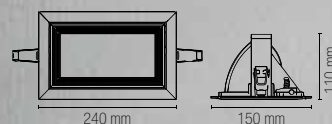

included

Fotometria del prodotto / Photometric curve

INC-LYBRA-38

	colour temp.	colour
INC-LYBRA-38		
8031414893553		
lumen	4400 lm	
watt	38W	
beam angle	120°	
pf	0.90	
	220 × 140 mm	

DAMA

Faretto da incasso con struttura in policarbonato e doppia ghiera intercambiabile rotonda e quadrata. Disponibile in bianco o nero.