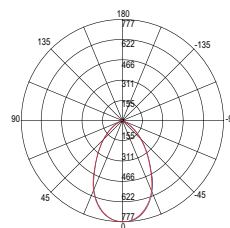

INC-MACK 25W