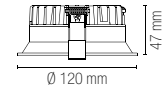

XANTO

	colour temp.	colour
INC-XANTO-C-R120 8031414861101		
lumen	1120 lm	
INC-XANTO-M-R120 8031414861224		
lumen	1120 lm	
INC-XANTO-F-R120 8031414861163		
lumen	1120 lm	
watt	12W	
beam angle	98°	
pf	-	
	Ø 110 mm	

	colour temp.	colour
INC-XANTO-C-R154 8031414861118		
lumen	1700 lm	
INC-XANTO-M-R154 8031414861231		
lumen	1700 lm	
INC-XANTO-F-R154 8031414861170		
lumen	1700 lm	
watt	18W	
beam angle	98°	
pf	-	
	Ø 145 mm	

	colour temp.	colour
INC-XANTO-C-R220 8031414861125		
lumen	3000 lm	
INC-XANTO-M-R220 8031414861248		
lumen	3000 lm	
INC-XANTO-F-R220 8031414861187		
lumen	3000 lm	
watt	30W	
beam angle	98°	
pf	0.90	
	Ø 200 mm	

Fotometria del prodotto / Photometric curve