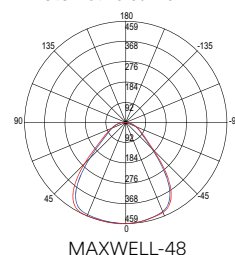

Fotometria del prodotto / Photometric curve

watt 48W
beam angle 90°