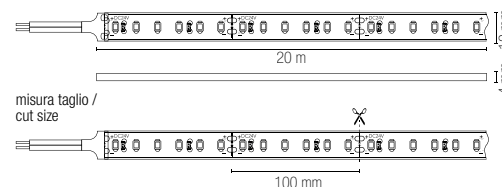

Life time and on/off

50.000h
>25.000 on/off

	colour temp.		colour temp.
STRIP220V-2835-8C 8031414926930 lumen/m	800 lm	STRIP220V-2835-15C 8031414927005 lumen/m	1700 lm
STRIP220V-2835-8M 8031414926947 lumen/m	800 lm	STRIP220V-2835-15M 8031414927005 lumen/m	1700 lm
STRIP220V-2835-8F 8031414926954 lumen/m	800 lm	STRIP220V-2835-15F 8031414927029 lumen/m	1700 lm
light source	LED SMD 2835	light source	LED SMD 2835
watt/m	8W	watt/m	15W
led/m	120	led/m	120