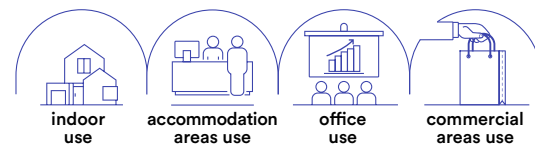

FANS

Materiale
alluminio

Colore
bianco opaco
nero opaco
oro

Temperatura colore
3000K / 4000K

Driver
DC48V
non incluso

Material
aluminum

Colour
matt white
matt black
gold

Colour temperature
3000K / 4000K

Driver
DC48V
not included

Proiettore a binario con luce spot orientabile per sistema Davinci con struttura in alluminio pressofuso.
Track headlamp with adjustable spot light for Davinci system with die-cast aluminum structure.

DAVINCI-FANS-W-5C

8031414893874

DAVINCI-FANS-W-5M

8031414893881

lumen

colour temp. | colour

490 lm

DAVINCI-FANS-B-5C

8031414893850

DAVINCI-FANS-B-5M

8031414893867

lumen

490 lm

DAVINCI-FANS-G-5C

8031414893898

DAVINCI-FANS-G-5M

8031414893904

lumen

490 lm

watt

5W

beam angle

24°