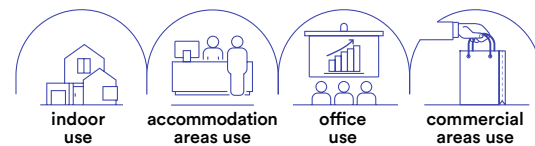

GENESIS

Plafoniera orientabile con struttura
in alluminio bianco o nero opaco.

Adjustable ceiling lamp with aluminum
structure in matt white and black.