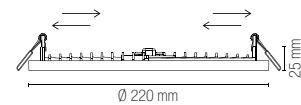

INC-TOTAL-R15
8031414893744

lumen

colour temp.	colour

1600 lm

watt 15W
beam angle 120°
Ø 70 - 115 mm

INC-TOTAL-R24
8031414893751

lumen

colour temp.	colour

2680 lm

watt 24W
beam angle 120°
Ø 110 - 160 mm

INC-TOTAL-R30
8031414893768

lumen

colour temp.	colour

3300 lm

watt 30W
beam angle 120°
Ø 130 - 200 mm

Fotometria del prodotto / Photometric curve