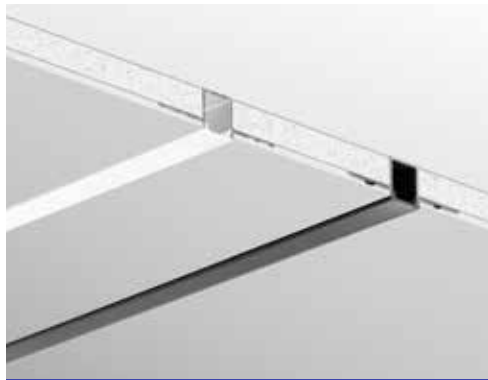

	length	colour
I-PROFILO-GORIZIA-S		
8031414876587	2 m	aluminum

	length	colour
I-PROFILO-GORIZIA-S NER		
8031414876624	2 m	black

	length	colour
I-PROFILO-GORIZIA		
8031414871124	2 m	aluminum

	length	colour
I-PROFILO-GORIZIA-XL		
8031414871094	2 m	aluminum