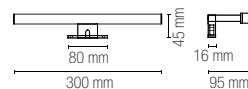

colour temp.	colour
SPOT-B-NOIR-5C 8031414917570	600 lm	
SPOT-B-NOIR-5M 8031414917587	600 lm	
watt	5W	
beam angle	120°