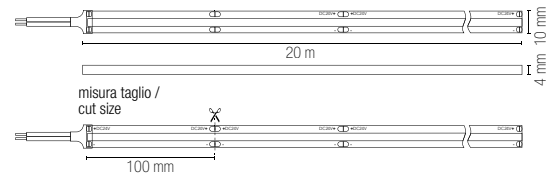

STRIP220V-COB-12F

8031414927098

lumen/m

920 lm

light source

LED COB

watt/m

12W

led/m

260

**Accessori non inclusi /
Not included accessories**

STRIP220V-12-L-CONN

8031414927111

Connettore a L /
L connector

STRIP220V-12-CONN

8031414927104

Connettore a I /
I connector

STRIP220V-12-NEST

8031414927135

Innesto con cavo 20 cm /
Nest with 20 cm cable

STRIP220V-12-CAPS

8031414927234

Kit 3 pezzi tappi di chiusura /
3 pcs kit strip light end cap

STRIP220V-12-ST

8031414927128

Kit 10 pcs staffette per fissaggio /
Strip 220 10 pcs fixyng bracket