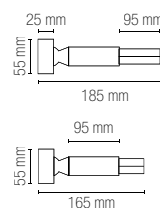

I-SEGMENTO-TOOL

8031414882472

Kit arnese / Tool kit