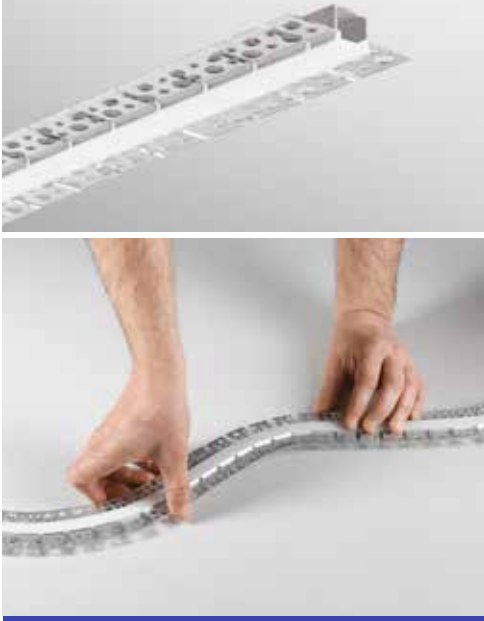

Installazione ad incasso /
Recessed installation

Strip LED non inclusa
vedi p. 398 a p. 435 /
LED strip not included
see p. 398 to p. 435

BEND PROFILE

Profilo snodabile a rapido fissaggio nel cartongesso.
Diffusore opale e tappi inclusi /
Articulated quick fixing profile in plasteboard
with opal diffuser and caps included.

length | colour
[ ] [ ]

Accessori / Accessories

colour |

2 pcs kit caps

I-PROFILO-BEND
8031414915811

2 m aluminum

I-PROFILO-BEND-CAP
8031414923557

silver