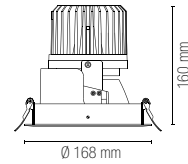

colour temp.	colour
INC-ELITE-1X30C 8031440363358		
lumen	2900 lm	
INC-ELITE-1X30M 8031440363327		
lumen	2900 lm	
watt	30W	
beam angle	40°	
pf	0.90	
	Ø 150 mm