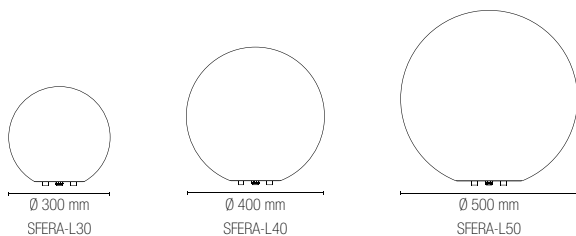

I-GECO-CUBO-L50

8031414862481

lumen

colour temp. +

RGB 240 lm - 8h

watt 4W