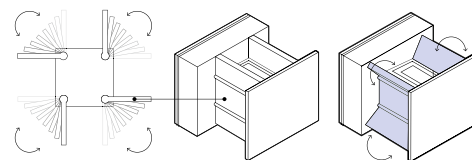

Luce biemissione con paratie regolabili indipendenti /
Bi-emission light with independent adjustable wings

DELTA

Applique a LED in alluminio bianco o silver goffrato con paratie regolabili indipendenti.