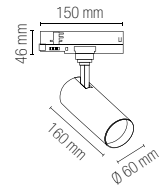

colour temp.	colour
LED-JET-W-30HL 8031414924127		
lumen	6000 lm	
LED-JET-B-30HL 8031414924097		
lumen	6000 lm	
watt	30W	
beam angle	38°	
pf	0.90