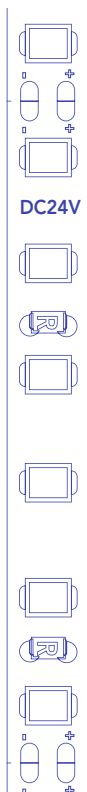

PROFILI E STRIP LED
PROFILES AND STRIP LED