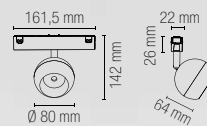

DAVINCI-GOAL-B