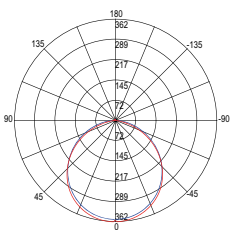

lumen

watt	24W
beam angle	120°
□	220 × 220 mm

Fotometria del prodotto / Photometric curve

TOTAL

**Incasso in alluminio con diffusore
in policarbonato effetto plafoniera
con bordi illuminati.**

Built-in aluminum with polycarbonate
diffuser with illuminated edges.