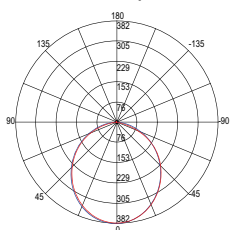

3250 lm

watt 25W

beam angle 100°

pf 0.90

Ø 200 mm

Fotometria del prodotto / Photometric curve

INC-HORUS-10W

INC-HORUS-15W