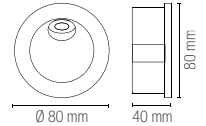

colour temp.	colour
INC-ONYX-R1 BCO 8031440361248		
lumen	420 lm	
INC-ONYX-R1 NERO 8031440361255		
lumen	420 lm	
watt	2W	
beam angle	45°	
	Ø 68 mm	

recessed box