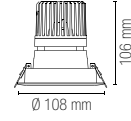

colour temp.	colour
INC-ELITE-1X20C 8031440363372		
lumen	2000 lm	
INC-ELITE-1X20M 8031440363341		
lumen	2000 lm	
watt	20W	
beam angle	40°	
pf	-	
	Ø 107 mm