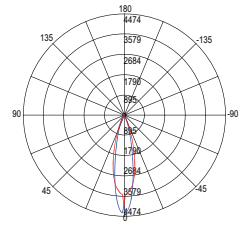

9000 lm

watt 2 × 45W

beam angle 40°

pf 0.90

320 × 175 mm

INC-APOLLO-2X10*

INC-APOLLO-2X20*

INC-APOLLO-2X30*