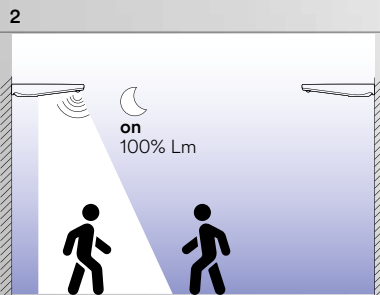

Sensore di movimento 100% luce
Sensore crepuscolare 20% luce /
Motion sensor 100% light.
Crepuscular sensor 20% light

Sensore di movimento 100% luce
No sensore crepuscolare /
Motion sensor 100% light
No crepuscular sensor