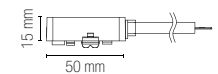

BERNINI-I-CONN

8031414898114

Connettore 48V
compatibile con tutti i
modelli di binario Bernini.

48V connector
compatible with all
Bernini rail models.