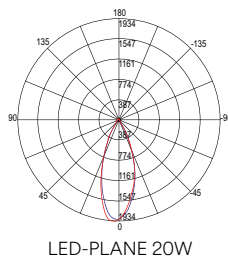

Fotometria del prodotto / Photometric curve