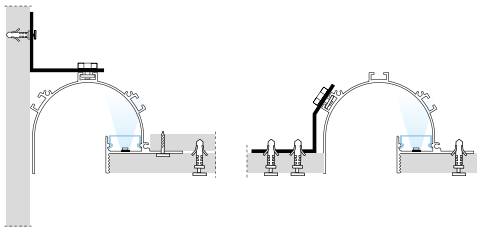

length colour

I-PROFILO-GASH
8031414890262

2 m aluminum