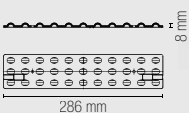

BUSMAX-LENS-25

8031414884117

Lente per doppio fascio luminoso 25° /
Double lens 25°

Per tutta la lampada
BUSBAR occorrono 5 pezzi /
5 pieces need for the
whole **BUSBAR** lamp