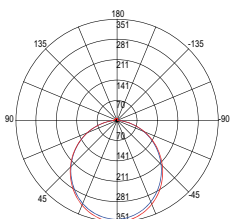

Driver

included

LED-BLITZ-R3*

Le curve fotometriche rappresentano il singolo modulo LED per ogni elemento / Above photometric curve represent the single module of each element