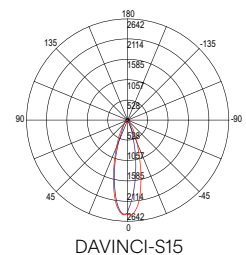

Fotometria del prodotto / Photometric curve