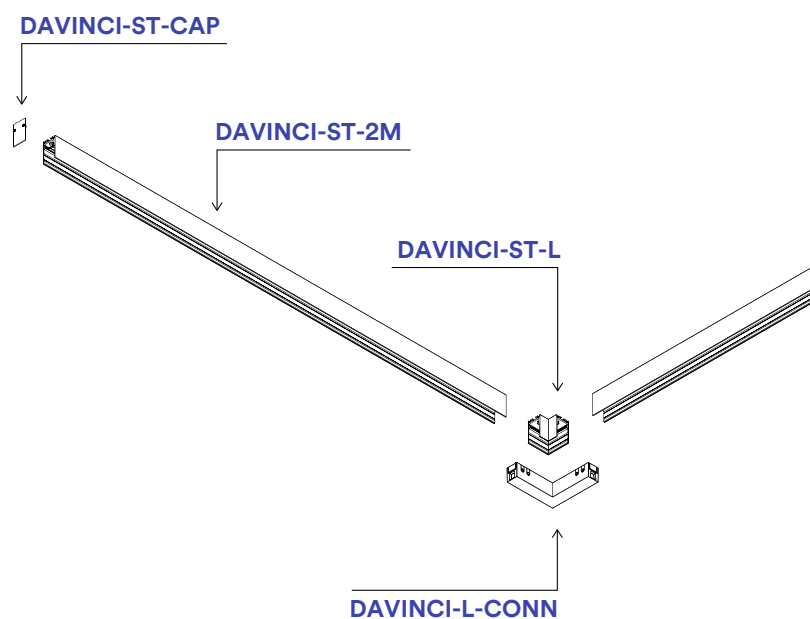

Schema di montaggio sistema binari.
Assembling technical sheet track rail system.

DA VINCI PROJECT 48V

Il binario Da Vinci è un binario completamente elettrificato a bassa tensione e si completa con elementi luminosi a led inseribili semplicemente con un click, grazie all'incastro a sfere volventi, lungo tutto il percorso.

La diversificata gamma di corpi illuminanti Da Vinci, e la ampia scelta di forme, angoli e connessioni permettono la realizzazione di disegni illuminotecnici che esprimono la massima dinamicità e poliedricità delle personalizzazioni.

Da Vinci track is a fully electrified low voltage track system and it is completed with led light elements which can be inserted simply with a click, thanks to the joint a rolling spheres, all along the path.

The diversified range of lighting fixtures Da Vinci, and the wide choice of shapes, angles and connections allow the creation of lighting designs which express the maximum dynamism and versatility of the customizations.