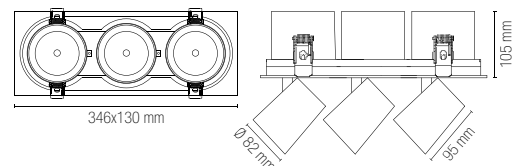

INC-OUTSIDER-3X30C 8031414864270	colour temp.	colour
lumen	9300 lm	
INC-OUTSIDER-3X30M 8031414864157	colour temp.	colour
lumen	9300 lm	
watt	3 x 30W	
beam angle	24°	
pf	0.90	
	335 x 116 x pr. 110 mm