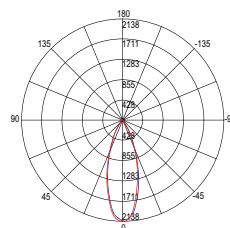

LED-JET ALTO LUMEN 30W