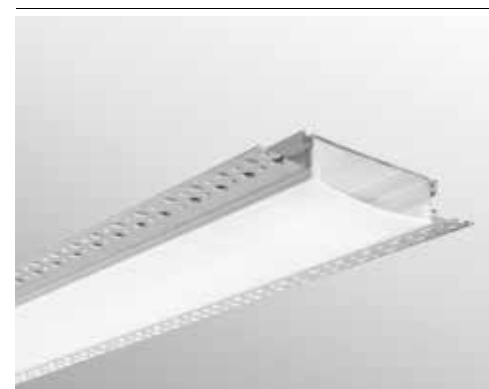

	length	colour
I-PROFILO-GORIZIA-S		
8031414876587	2 m	aluminum

	length	colour
I-PROFILO-GORIZIA-S NER		
8031414876624	2 m	black

	length	colour
I-PROFILO-GORIZIA		
8031414871124	2 m	aluminum

	length	colour
I-PROFILO-GORIZIA-XL		
8031414871094	2 m	aluminum