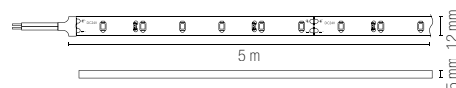

Fotometria del prodotto / Photometric curve

misura taglio / cut size