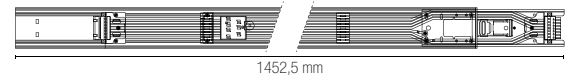

BUSBAR-ST-288
8031414883974

Binario
intermedio 7 cavi
da 290 cm. Intermediate
trunking with 7
wire of 290 cm.