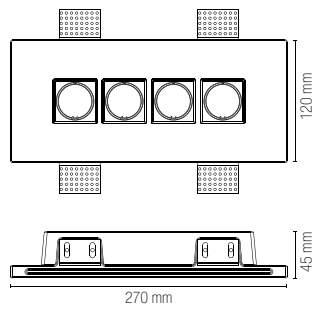

HIVE

Incasso in gesso verniciabile con 4 punti luce da integrare nel cartongesso per dare omogeneità tra soffitto e corpo illuminante.

Recessed gypsum paintable downlight with 4 light to be integrated into the plasterboard to give homogeneity between ceiling and lighting body.

INC-HIVE-RT4
8031414884278

4 x MINI GU10 MAX 35W
bulb size Ø 34 mm
275 x 125 mm

Staffa regolabile /
Adjustable bracket

Portalamпада incluso /
Lampholder included

Lampadina non inclusa /
Light bulb not included

INCASSI / RECESSED LAMPS

In.tec light