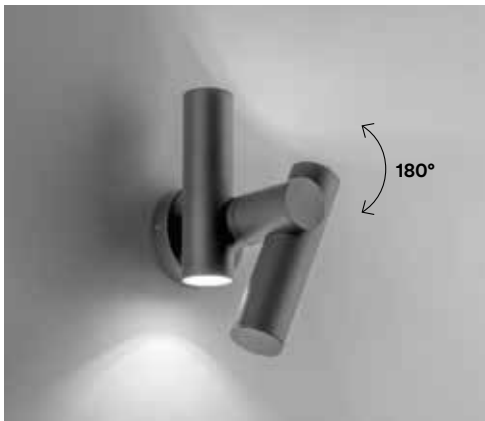

LED-REVERSE-AP

8031414883127

lumen

colour temp.	colour

620 lm

watt

7,5W

beam angle

120°