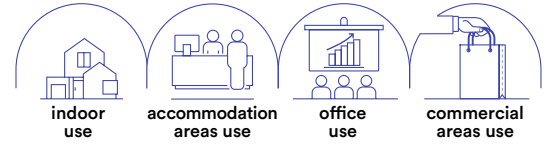

STARRY

Incasso in gesso componibile da integrare nel cartongesso per dare omogeneità tra parte e corpo illuminante.

Recessed paintable gypsum downlight to be integrated into the plasterboard to give homogeneity between the ceiling and the lighting body.