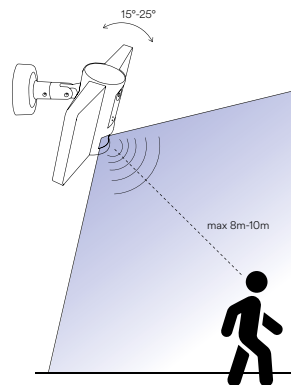

Tipo di sensore video
Video sensor type

Pixel

Illuminazione minima
Min illuminance

Angolo vista camera
Camera view angle

Otturatore
Shutter

Infrarossi
IR

WDR

Video compression standard

Risoluzione video
Max picture size

Frequenza fotogrammi
Frame rate

Audio

Memoria (non inclusa)
Storage (not included)

Impostazione immagine
Image setting

Reset

Controllo della luce
Lighting control

Interfaccia di protocollo
Interface protocol

Comunicazione di protocollo
Communication protocol

Funzioni generali
General function

Wi-Fi

PIR

1/2,9" CMOS

2.0 Mega

Color 0.10lux @F2.0,
black and white 0.01lux @F2.0

135°

1/25-1/100,000 per second

High power LED with ICR

Digital WDR

H.264
32Kbps - 2Mbps

1920x1080

1-20 per second

Full duplex audio (doppio sistema di comunicazione)

Support SD card (MAX 128Gb) Cloud storage NVR

Support HD/SD; support mirror

Support

Support manual, sensor, plan switch light (gestione accensioni)

Private

TCP/IP, HTTP, DHCP, DNS, RTSP

Dual stream, password protection

IEEE802.11b/g/n

Support PIR and motion detection

Control system easy installation

Full duplex audio

Smart Intec
WIFI

RF 2.4G
control system

ALEXA e
GOOGLE HOME
voice control

compatible with
AMAZON ECHO SHOW
GOOGLE CHROME CAST