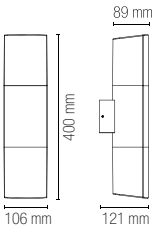

colour

I-DARK-APV
8031414919116

1 x E27 MAX 25W