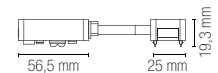

BERNINI-NEST

8031414898145

Innesto per elettrificazione
48V compatibile con tutti
i modelli di binario Bernini.

48V electrification
mount compatible with
all Bernini rail models.