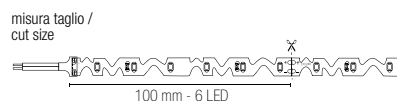

Fotometria del prodotto / Photometric curve