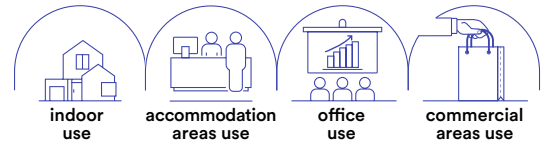

DAMA

Faretto da incasso con struttura in policarbonato e doppia ghiera intercambiabile rotonda e quadrata. Disponibile in bianco o nero.

Recessed light with polycarbonate structure and double interchangeable ring round or square. Available in black or white colors.

Materiale

PC

Colore

bianco
nero

Temperatura colore

4000K

Driver

incluso

Material

PC

Colour

white
black

Colour temperature

4000K