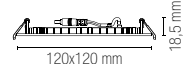

INC-FLAP-8CCT

8031414892273

lumen

watt	8W
beam angle	120°
□	110 × 110 mm

INC-FLAP-12CCT

8031414892242

lumen

watt	12W
beam angle	120°
□	160 × 160 mm

INC-FLAP-18CCT

8031414892259

lumen

watt	18W
beam angle	120°
□	205 × 205 mm

INC-FLAP-24CCT

8031414892266

lumen

watt	24W
beam angle	120°
□	220 × 220 mm

Fotometria del prodotto / Photometric curve