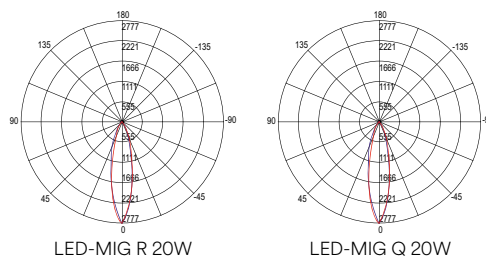

	colour temp.	colour
LED-MIG-Q-BCO 8031414924264 lumen		
LED-MIG-Q-NER 8031414924271 lumen		
watt	20W	
beam angle	45°	
pf	0.90	

Fotometria del prodotto / Photometric curve

GENESIS

Plafoniera orientabile con struttura
in alluminio bianco o nero opaco.