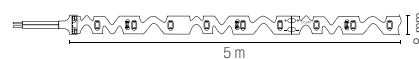

Fotometria del prodotto / Photometric curve