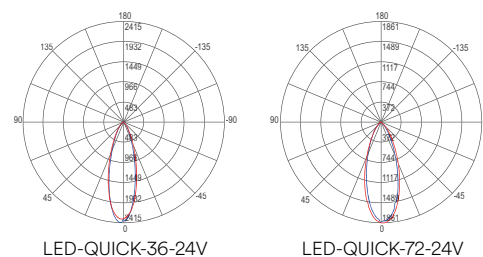

Fotometria del prodotto / Photometric curve