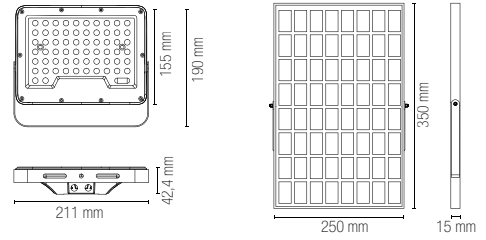

entrata cavo DC / DC connector

Accessori inclusi / Included accessories

Li-ion 3.2V 10Ah
Batteria non sostituibile / Battery non replaceable