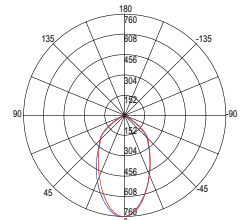

INC-ORIONE R6

watt 7W
beam angle 87°
Ø 75 mm