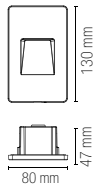

colour
INC-STRATOS-504W 8031414888269	●
INC-STRATOS-504S 8031414888252	●
INC-STRATOS-504B 8031414888238	●
INC-STRATOS-504C 8031414888245	●