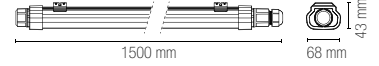

LED-ARTIC-150

8031414882618

lumen 5500 lm

watt 45W
beam angle 120°
pf 0.90

colour temp. colour