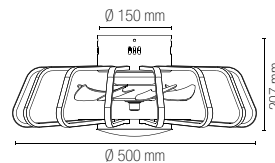

LED-GRECALE-B-INT

8031414885954

	colour temp.	colour
	CCT	
lumen	8470 lm	
led	80W 220-240V - 50/60Hz	
fan	22W 220-240V - 50/60Hz	
beam angle		120°
potenza ventilatore / fan power	DC22W 6 velocità / speed	
volume aria / air volume		25 m³ min.
livello sonoro / sound level		48 dB