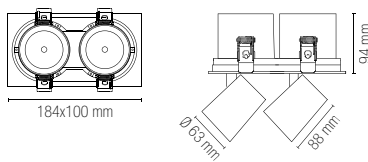

INC-OUTSIDER-2X15C 8031414864232	colour temp.	colour
lumen	2750 lm	
INC-OUTSIDER-2X15M 8031414864126	colour temp.	colour
lumen	2750 lm	
watt	2 x 15W	
beam angle	24°	
pf	-	
	174 x 90 x pr. 96 mm