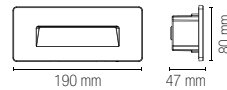

colour
INC-STRATOS-506W 8031414888313	●
INC-STRATOS-506S 8031414888306	●
INC-STRATOS-506B 8031414888283	●
INC-STRATOS-506C 8031414888290	●