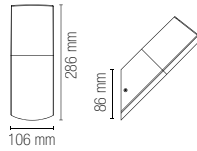

colour

I-DARK-AP2
8031414919109

2 x E27 MAX 25W

colour

I-DARK-APV
8031414919116

1 x E27 MAX 25W

colour

I-DARK-P1
8031414918782