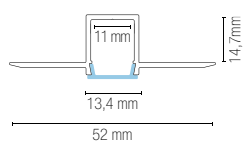

	length	colour
I-PROFILO-GORIZIA-S		
8031414876587	2 m	aluminum

	length	colour
I-PROFILO-GORIZIA-S NER		
8031414876624	2 m	black

	length	colour
I-PROFILO-GORIZIA		
8031414871124	2 m	aluminum

	length	colour
I-PROFILO-GORIZIA-XL		
8031414871094	2 m	aluminum