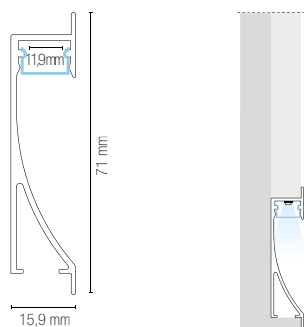

length | colour
 | 

I-PROFILO-MOP
8031414890019

2 m | white

Accessori / Accessories

colour |

2 pcs kit caps

I-PROFILO-MOP-CAP
8031414888733

white