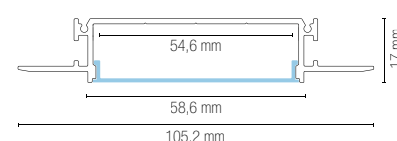

	length	colour
I-PROFILO-GORIZIA-S		
8031414876587	2 m	aluminum

	length	colour
I-PROFILO-GORIZIA-S NER		
8031414876624	2 m	black

	length	colour
I-PROFILO-GORIZIA		
8031414871124	2 m	aluminum

	length	colour
I-PROFILO-GORIZIA-XL		
8031414871094	2 m	aluminum