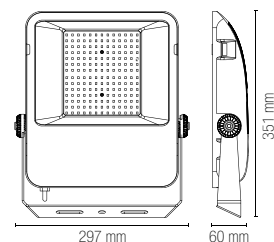

colour temp.	colour
LED-TAURUS-150 8031414875771 lumen		
	18000 lm	
LED-TAURUS-150F 8031414876648 lumen		
	18000 lm	
watt	150W	
beam angle	110°	
pf	0.90