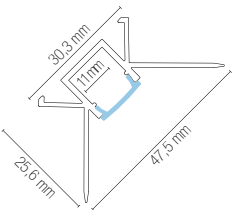

length | colour

I-PROFILO-ANGLE
8031414915798

2 m | ● | aluminum

Accessori / Accessories

colour

2 pcs kit caps

I-PROFILO-ANGLE-CAP
8031414923540

● | aluminum