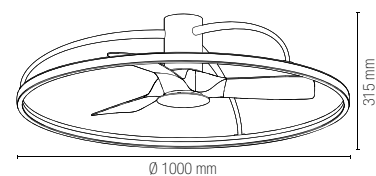

LED-MAGNUS-NER

8031414919734

	colour temp.	colour
	CCT	
lumen	9400 lm	
led	80W 220-240V - 50/60Hz	
fan	32W 220-240V - 50/60Hz	
beam angle		120°
potenza ventilatore / fan power	DC40W 6 velocità / speed	
volume aria / air volume		50 m³ min.
livello sonoro / sound level		48 dB