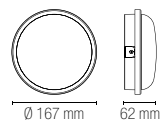

Doppio sistema di installazione /
Double installation system