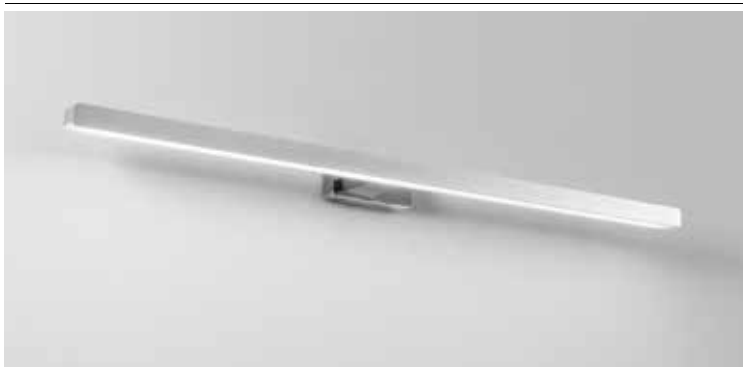

colour temp.	colour
LED-W-LANCER CR 8031414882564		
lumen	1000 lm	
watt	13W	
beam angle	120°