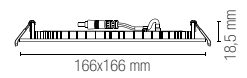

INC-FLAP-8CCT

8031414892273

lumen

watt	8W
beam angle	120°
□	110 × 110 mm

INC-FLAP-12CCT

8031414892242

lumen

watt	12W
beam angle	120°
□	160 × 160 mm

INC-FLAP-18CCT

8031414892259

lumen

watt	18W
beam angle	120°
□	205 × 205 mm

INC-FLAP-24CCT

8031414892266

lumen

watt	24W
beam angle	120°
□	220 × 220 mm

Fotometria del prodotto / Photometric curve