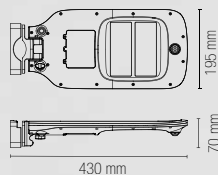

90° x 110°

Accessori inclusi / Included accessories

Pannello solare / Solar panel

Li-ion 3.7V 5.4AH

Batteria non sostituibile / Battery non replaceable /

Interruttore per due funzioni / Switch for two functions