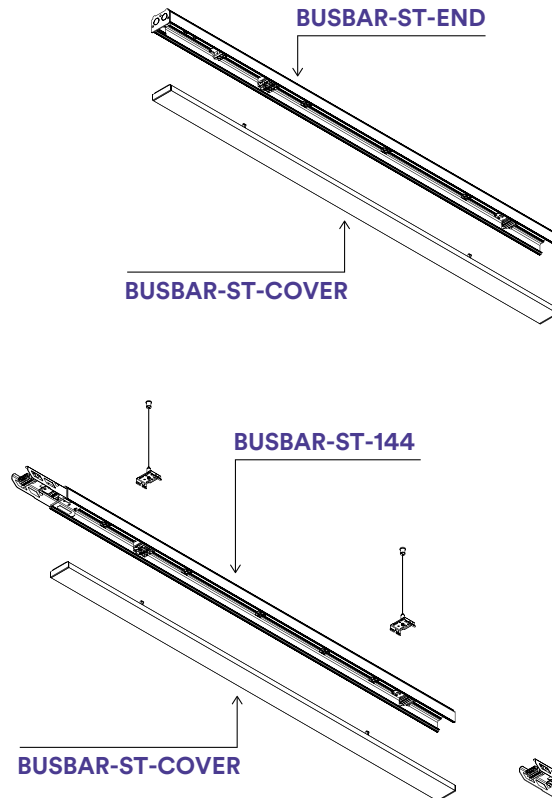

Schema di montaggio sistema binari.
Assembling technical sheet track rail system.

BUSBAR TRUNKING SYSTEM