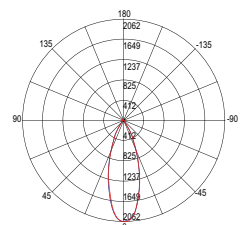

INC-QUARK-R18