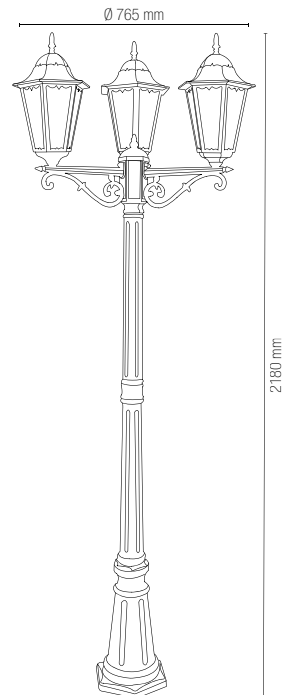

SANTIAGO

Lanterne in alluminio pressofuso nero pennellato verde con diffusore in vetro trasparente.

Diecast aluminum lantern black brush green with clear glass diffuser.

colour

LANT-SANTIAGO/APIA
8031430801174