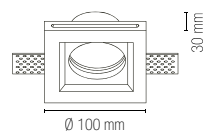

Portalamпада incluso /
Lampholder included

Lampadina non inclusa /
Light bulb not included