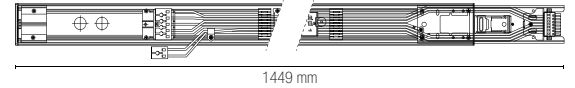

BUSBAR-ST-NEST
8031414883943

Binario innesto
7 cavi per
alimentazione. Feed trunking
with 7 input wire.