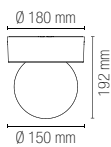

colour

1 x E27 MAX 28W