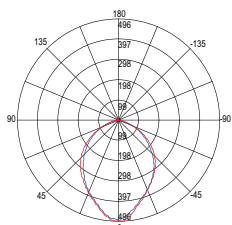

INC-PLUS-R30M