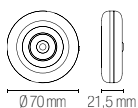

LED-SHELF-R7
8031414873029

lumen

watt