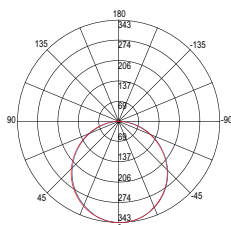

Fotometria del prodotto / Photometric curve

LED-PANEL-60X60 BK