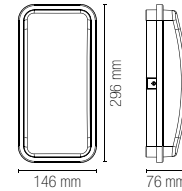

colour temp.	colour
LED-SHELLY-Q-MW BCO 8031414862153		
lumen	2500 lm	
LED-SHELLY-Q-MW ANT 8031414862177		
lumen	2500 lm	
watt	20W	
beam angle	120°