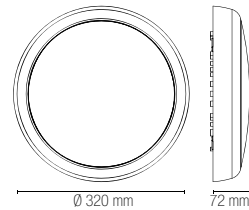

Plafoniera in termoplastica con selettore interno Kelvin, sensore microwave regolabile integrato regolabile.

Thermoplastic ceiling lamp with internal Kelvin selector, integrated adjustable microwave sensor.

LED-HUBLOT-SENS

8031414919604
lumen